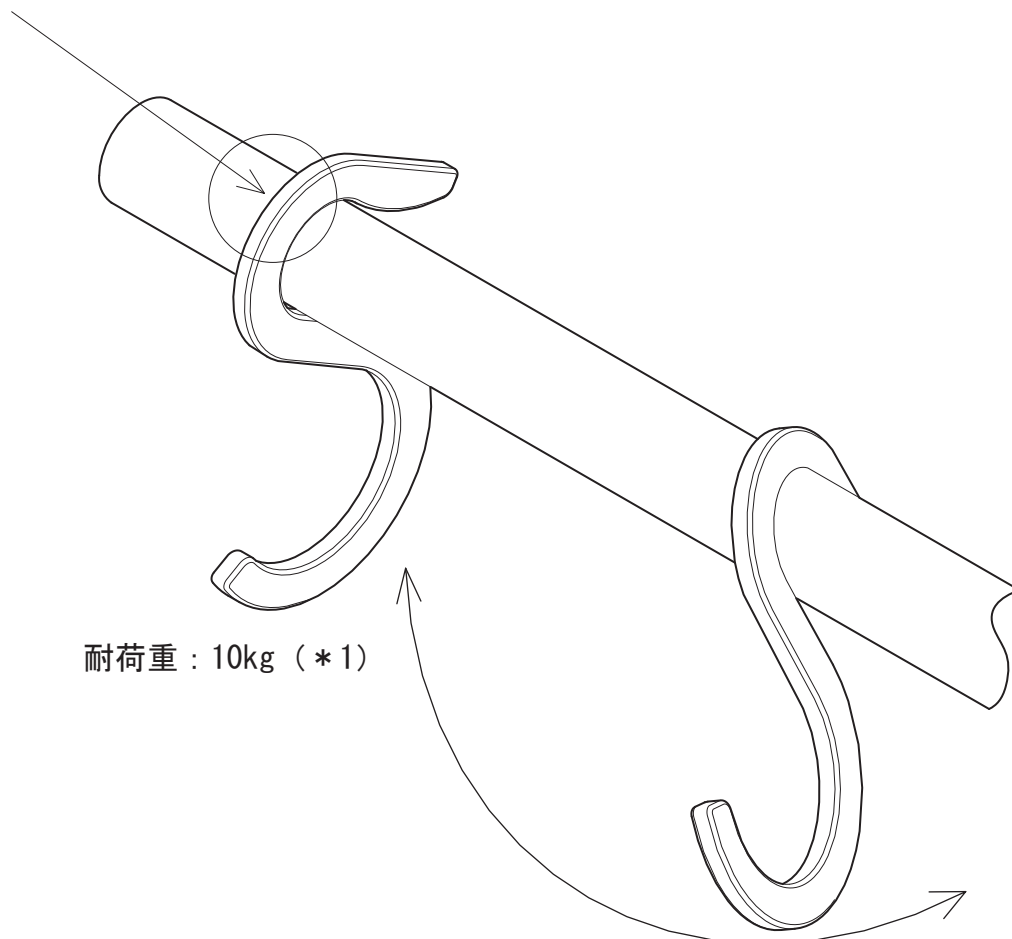

# KC-010

※本説明書は取付け後も廃棄せずご使用者にお渡しください。

ここを押して、奥まで差し込んでください。

はずすときは、左右のどちらかにひねると簡単にはずれます。

## ⚠ ご使用に関するご注意

- 本製品の耐荷重は10kgf (\*1) です。それ以上の荷重を加えますと破損してケガをするおそれがあります。
- 用途以外のご使用はしないでください。はずれたりしてケガをするおそれがあります。

(\*1) フック1個あたりの数値です。複数個ご使用の際はパイプの強度を越えてご使用しないで下さい。  
(パイプ耐荷重10kg)

材質 : 18-8ステンレス鋼 日本製

**KAWAJUN**  
www.kawajun.co.jp