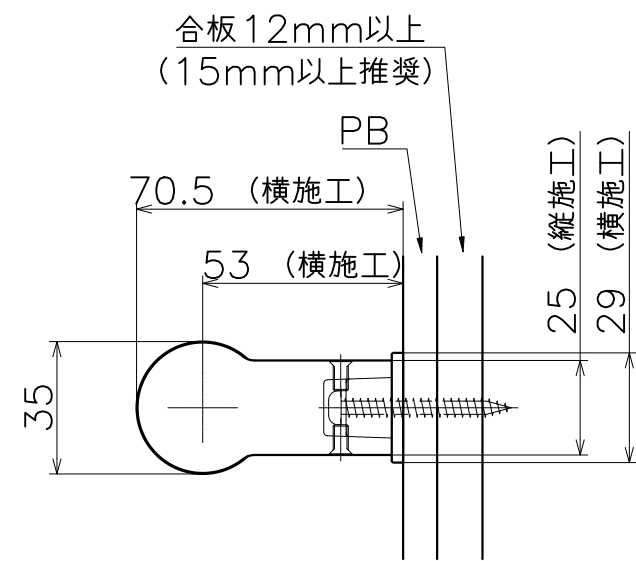

Ver	Date	Engineering change notice	Dwg	App
1	2018/01/10	新規出図	KAWAJUN	KAWAJUN

KH-24-AC

Product name	Name	Code
手すり	-	KH-24-AC
Grab Bar	-	Ver01
KAWAJUN 河渾株式会社	Dim	Geo
	s= 1:2	外形図