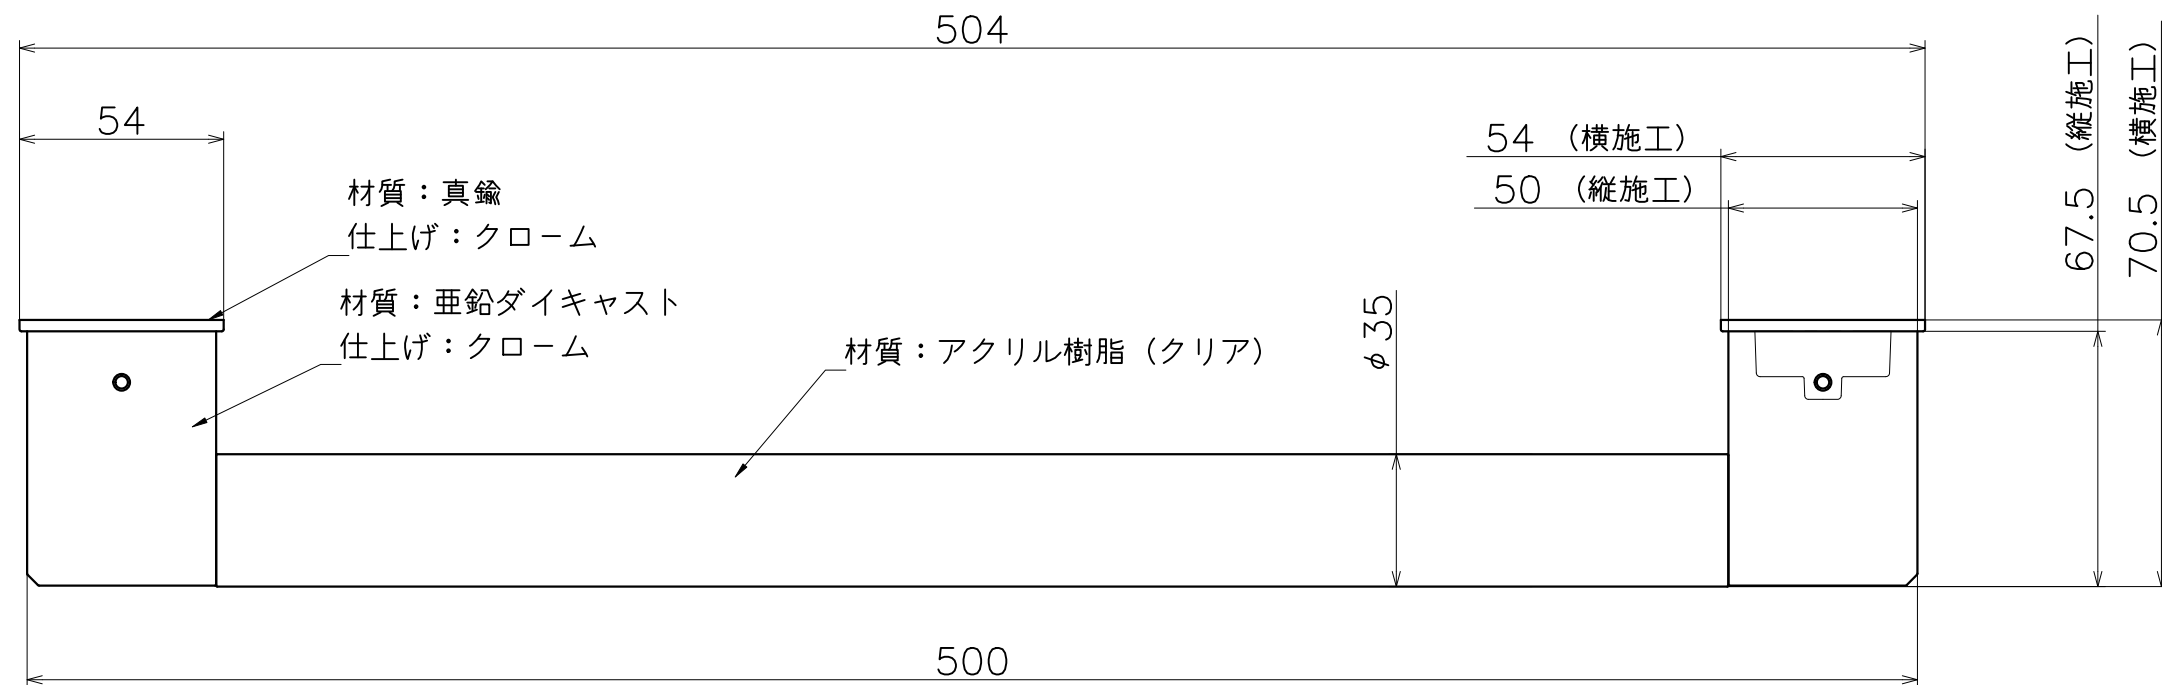

Ver	Date	Engineering change notice	Dwg	App
1	2018/01/10	新規出図	KAWAJUN	KAWAJUN

KH-24-AC

Product name	Name	Code
手すり	-	KH-24-AC
Grab Bar	-	Ver01
KAWAJUN 河渾株式会社	Dim	Geo
	s= 1:2	外形図