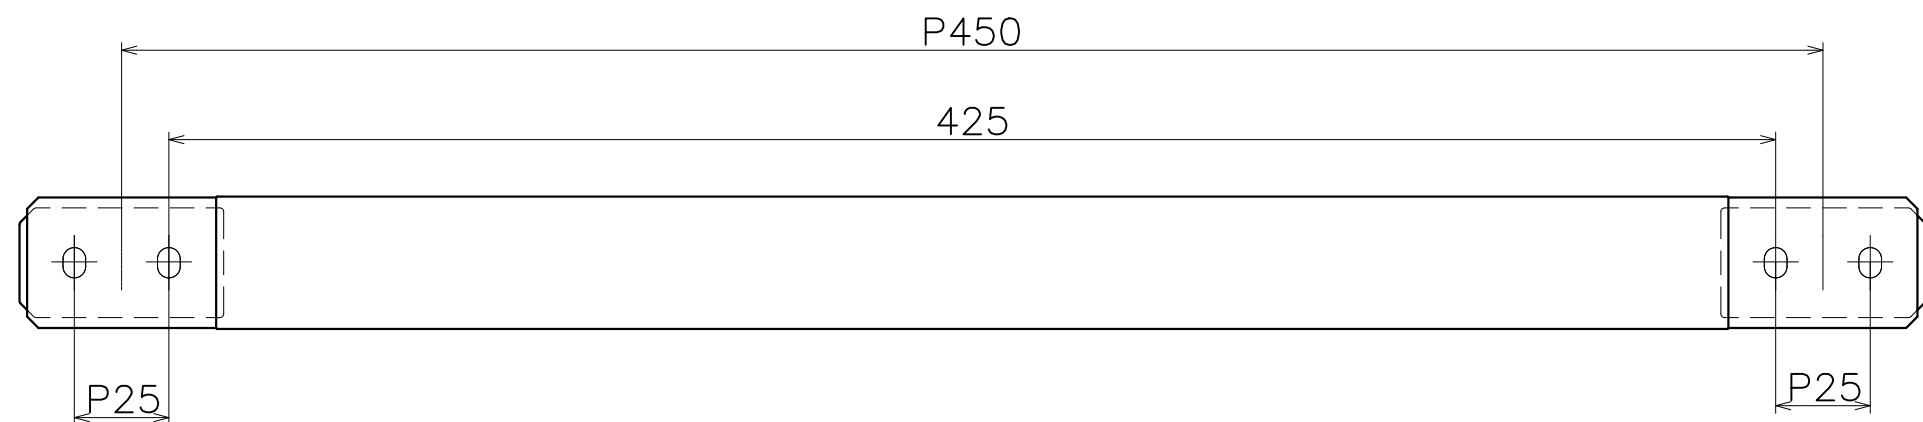

Ver	Date	Engineering change notice	Dwg	App
1	2018/01/10	新規出図	KAWAJUN	KAWAJUN

KH-24-AC

Product name	Name	Code
手すり	-	KH-24-AC
Grab Bar	-	Ver01
KAWAJUN 河渾株式会社	Dim	Geo
	s= 1:2	外形図