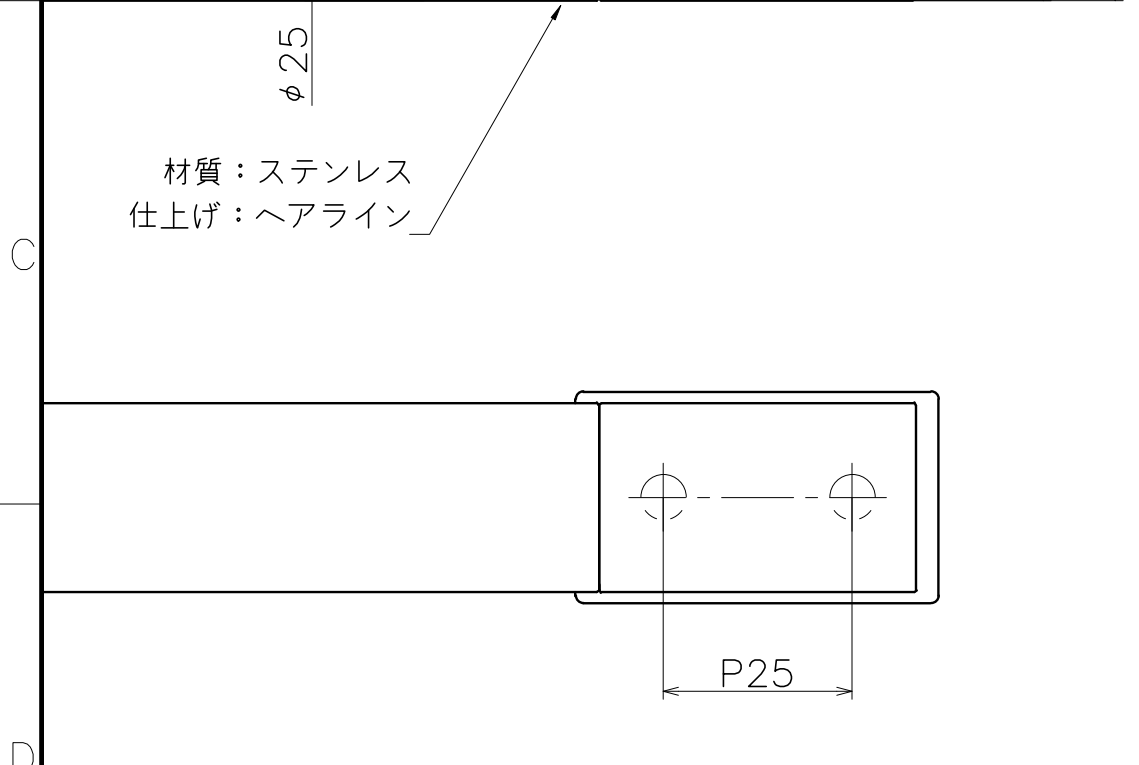

Ver	Date	Engineering change notice	Dwg	App
1	2022/04/05	新規出図	KAWAJUN	KAWAJUN

KH-31-X

仕上げ：脚部	仕上げ：握り	コード
クローム	ヘアライン	KH-31-TC
サテンニッケル	ヘアライン	KH-31-TN

Product name	Name	Code
手すり	-	表参照
Grab Bar	-	Ver01
KAWAJUN 河淳株式会社	Dim	Geo
	S= 1:1	外形図