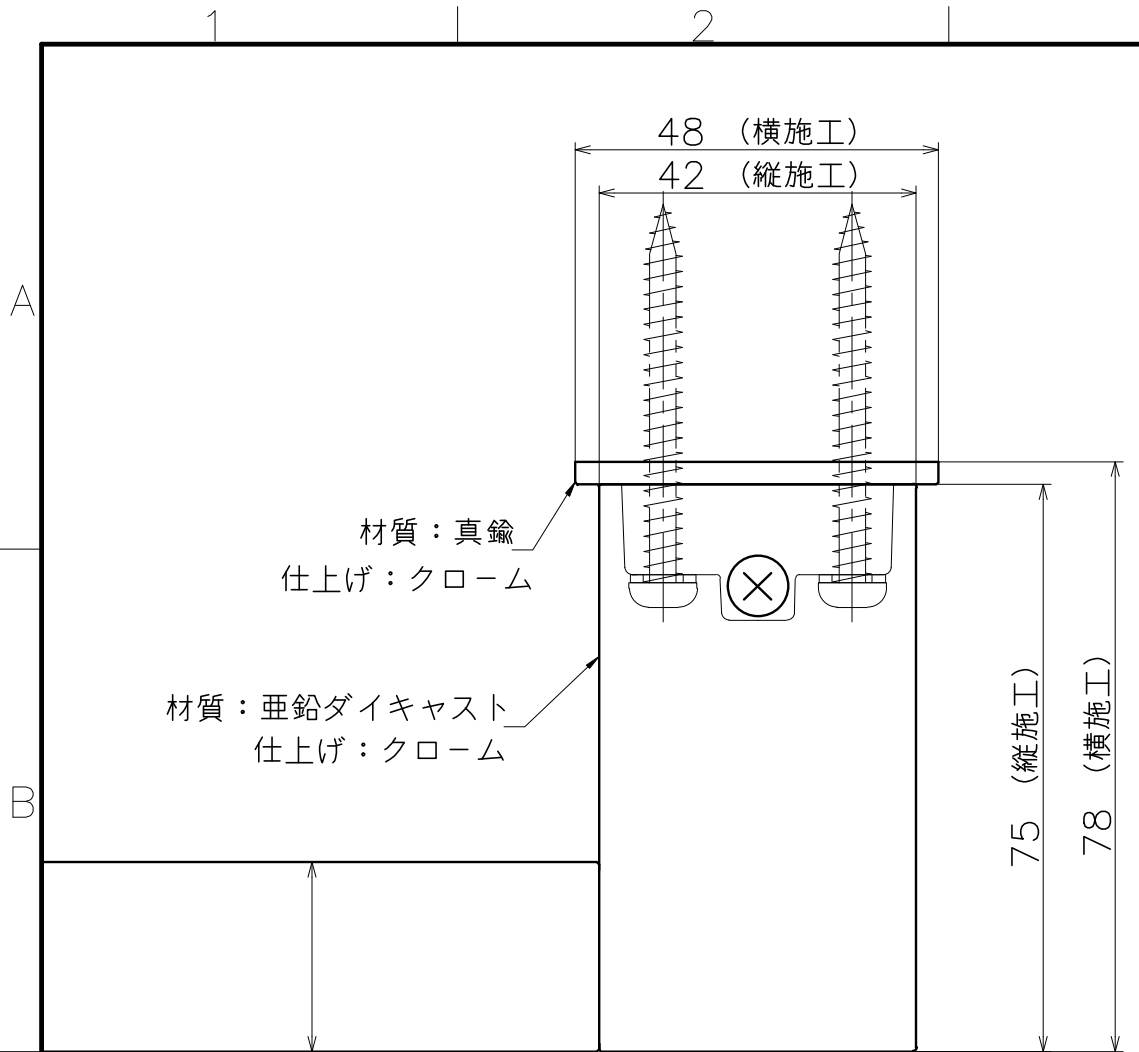

Ver	Date	Engineering change notice	Dwg	App
1	2022/04/05	新規出図	KAWAJUN	KAWAJUN

KH-31-X

仕上げ：脚部	仕上げ：握り	コード
クローム	ヘアライン	KH-31-TC
サテンニッケル	ヘアライン	KH-31-TN

Product name	Name	Code
手すり	-	表参照
Grab Bar	-	Ver01
KAWAJUN 河淳株式会社	Dim	Geo
	S= 1:1	外形図