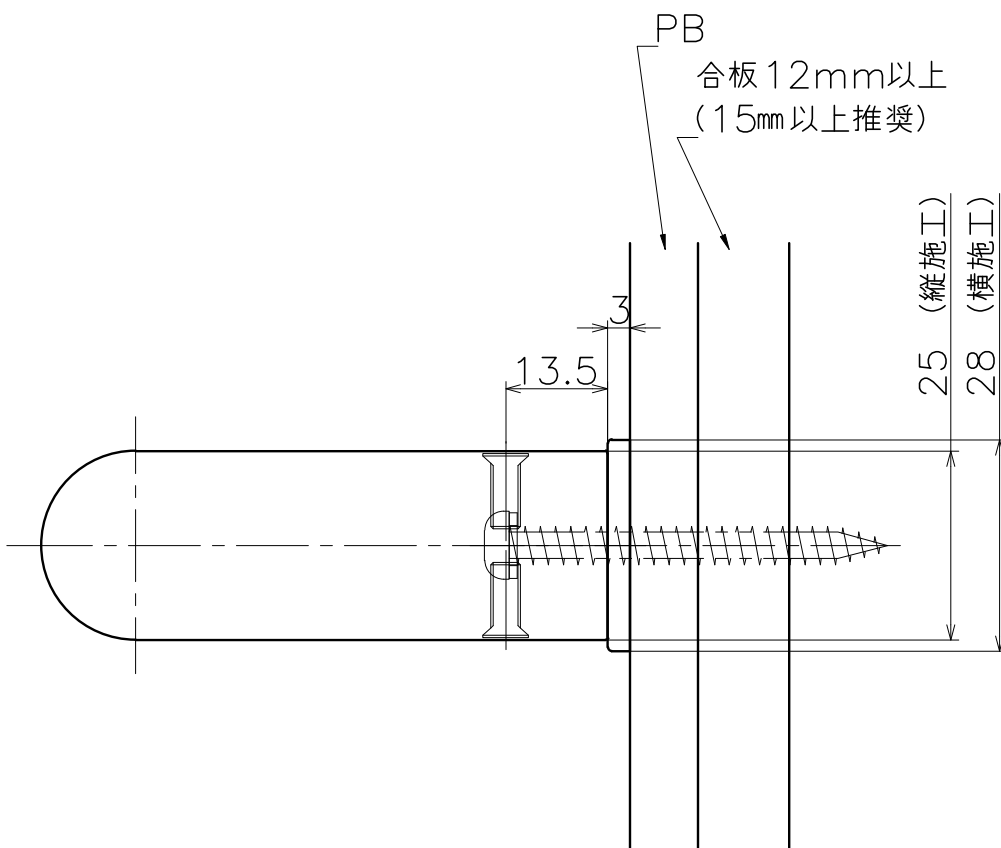

Ver	Date	Engineering change notice	Dwg	App
1	2022/04/05	新規出図	KAWAJUN	KAWAJUN

KH-31-X

仕上げ：脚部	仕上げ：握り	コード
クローム	ヘアライン	KH-31-TC
サテンニッケル	ヘアライン	KH-31-TN

Product name	Name	Code
手すり	-	表参照
Grab Bar	-	Ver01
KAWAJUN 河淳株式会社	Dim	Geo
	S= 1:1	外形図