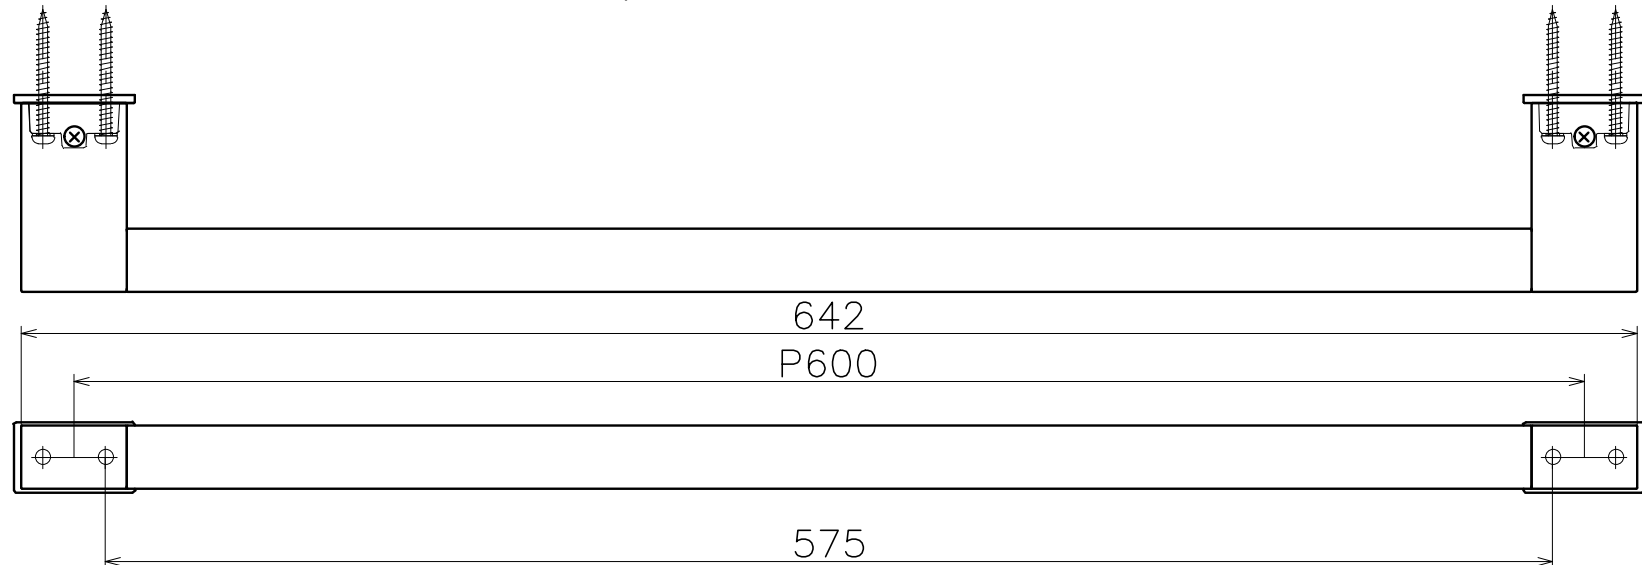

Ver	Date	Engineering change notice	Dwg	App
1	2022/04/05	新規出図	KAWAJUN	KAWAJUN

KH-31-X

仕上げ：脚部	仕上げ：握り	コード
クローム	ヘアライン	KH-31-TC
サテンニッケル	ヘアライン	KH-31-TN

Product name	Name	Code
手すり	-	表参照
Grab Bar	-	Ver01
KAWAJUN 河淳株式会社	Dim	Geo
	S= 1:1	外形図