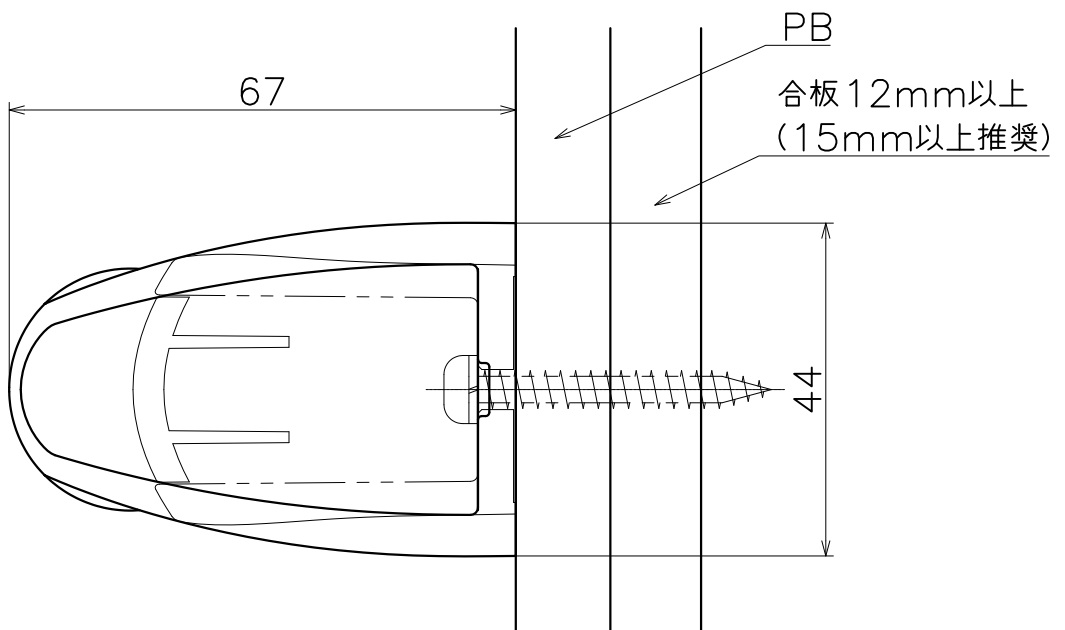

KH-61-X

表面处理：脚部	表面处理：カバー	表面处理：握り	コード
クローム	ライトブラウン	ライトブラウン	KH-61-LC
クローム	ミディアム	ミディアム	KH-61-FC
クローム	ダークブラウン	ダークブラウン	KH-61-DC

Product name	Name	Code
手すり	-	表参照
Grab Bar	-	Ver01
KAWAJUN 河渚株式会社		Dim Geo s= 1:1 外形図