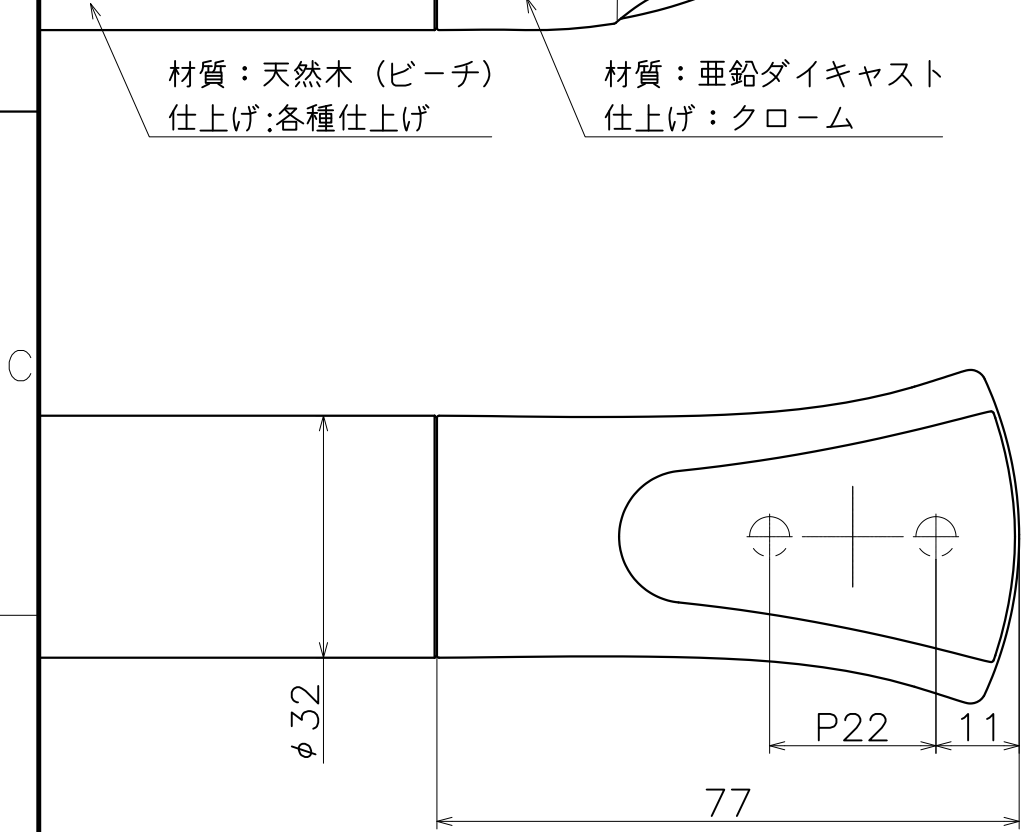

KH-61-X

表面处理：脚部	表面处理：カバー	表面处理：握り	コード
クローム	ライトブラウン	ライトブラウン	KH-61-LC
クローム	ミディアム	ミディアム	KH-61-FC
クローム	ダークブラウン	ダークブラウン	KH-61-DC

Product name	Name	Code
手すり	-	表参照
Grab Bar	-	Ver01
KAWAJUN 河渚株式会社		Dim Geo s= 1:1 外形図