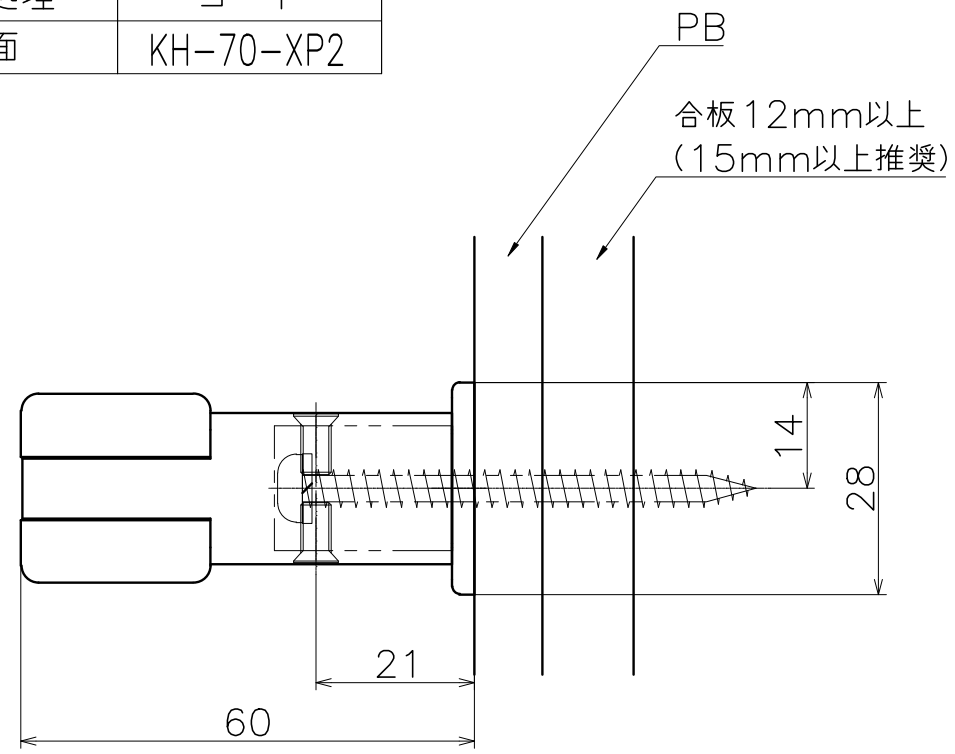

Ver	Date	Engineering change notice	Dwg	App
△1	2023/04/10	新規作図	KAWAJUN	KAWAJUN

KH-70-XX2

表面处理	コード
鏡面	KH-70-XP2

Product name	Name	Code
手すり	-	表参照
Grab Bar	-	Ver01
KAWAJUN 河淳株式会社	Dim	Geo
	S= 1:1	外形図