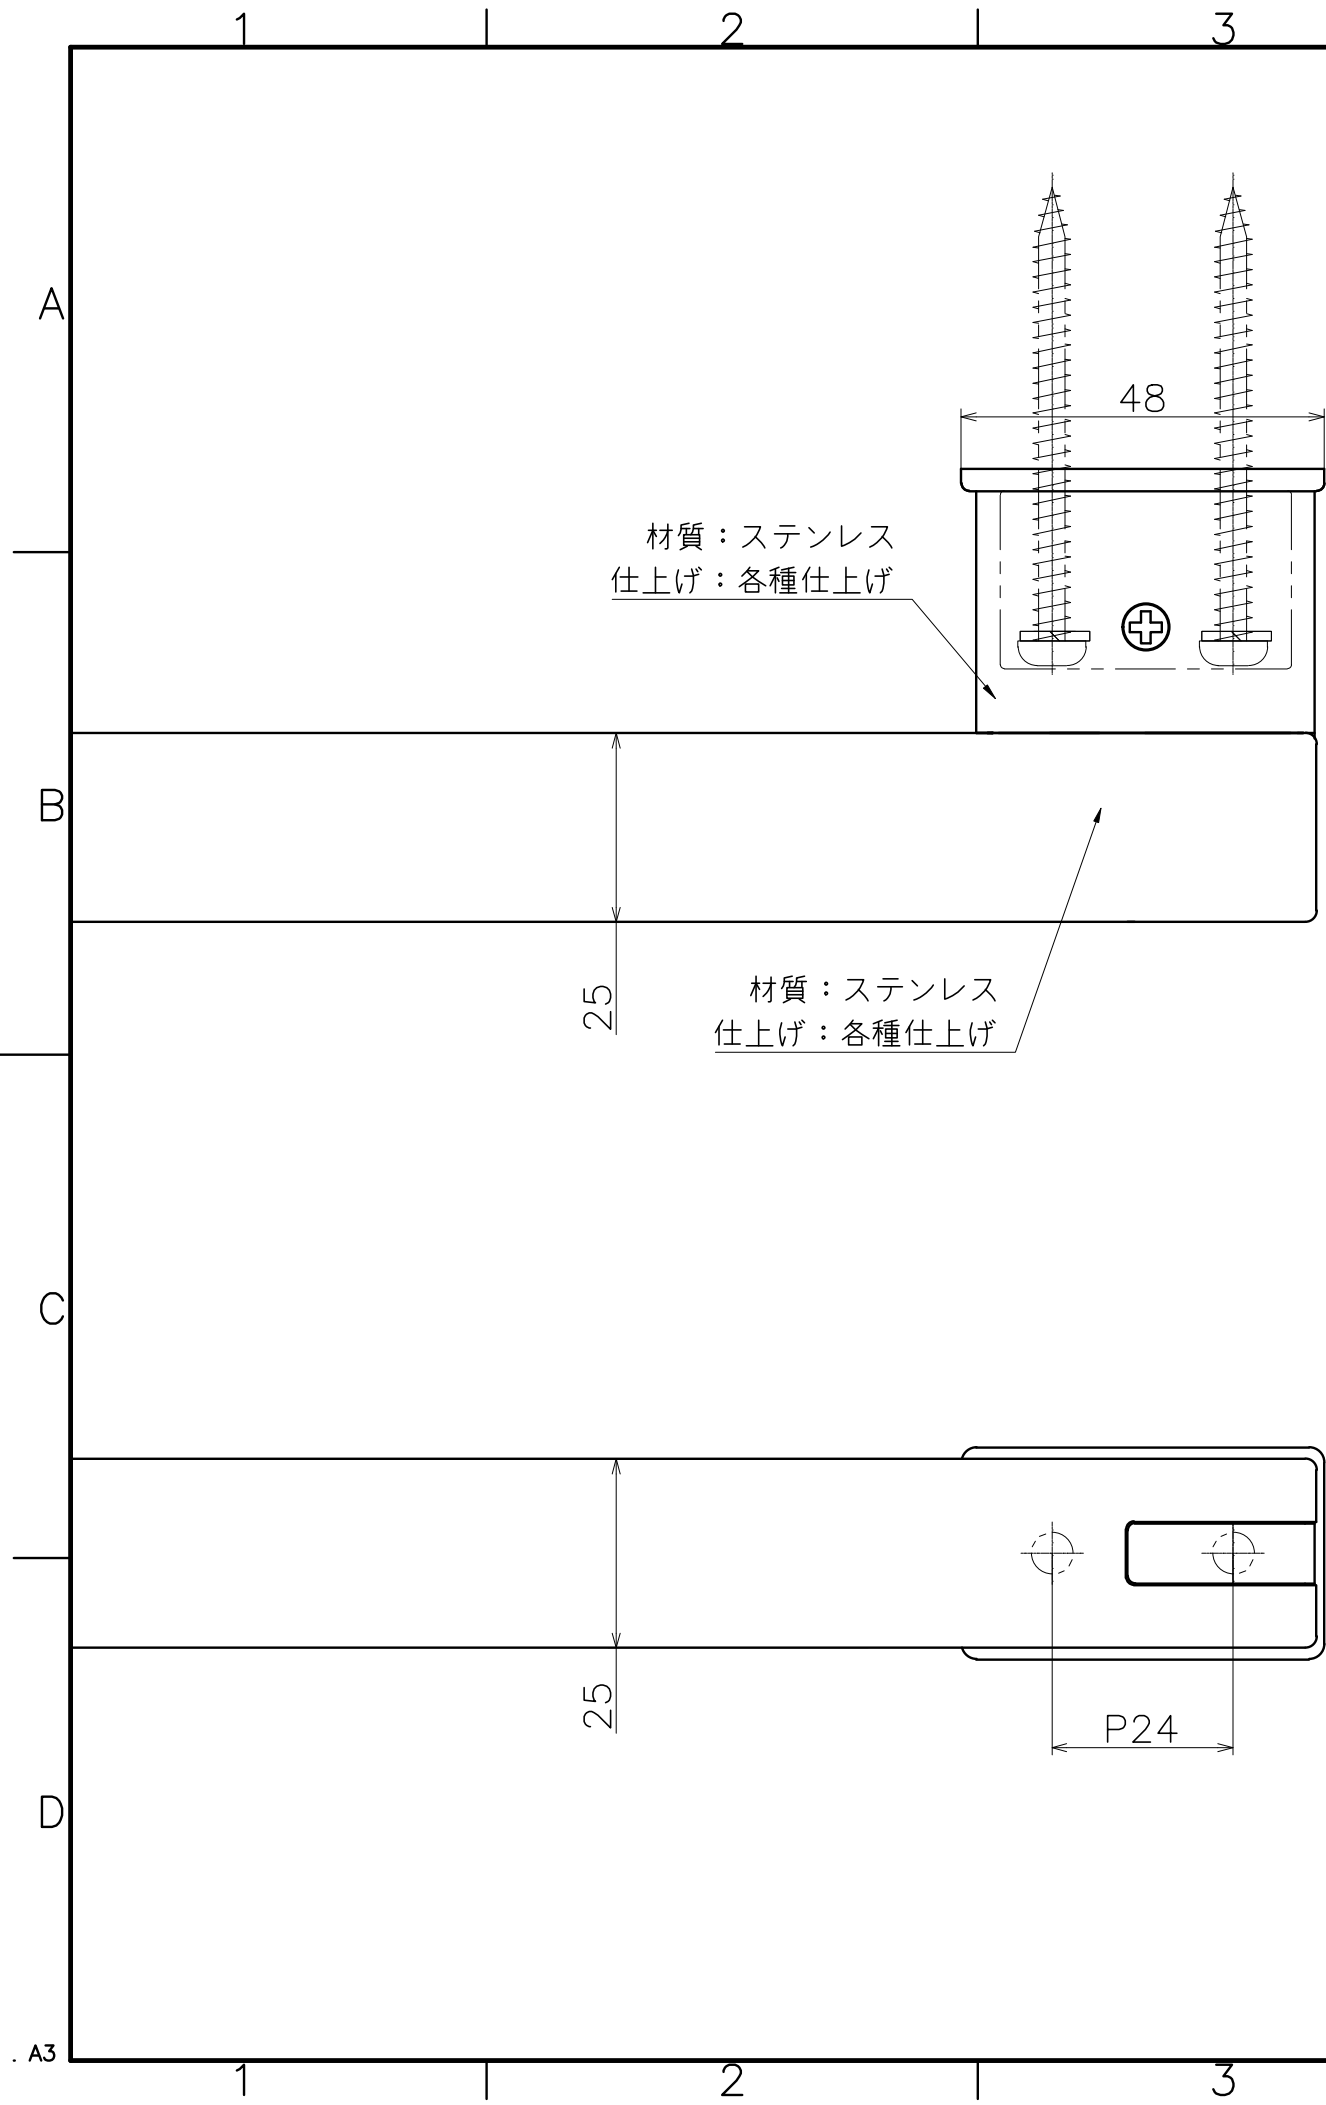

Ver	Date	Engineering change notice	Dwg	App
△1	2023/04/10	新規作図	KAWAJUN	KAWAJUN

KH-70-XX2

表面处理	コード
鏡面	KH-70-XP2

Product name	Name	Code
手すり	-	表参照
Grab Bar	-	Ver01
KAWAJUN 河淳株式会社	Dim	Geo
	S= 1:1	外形図