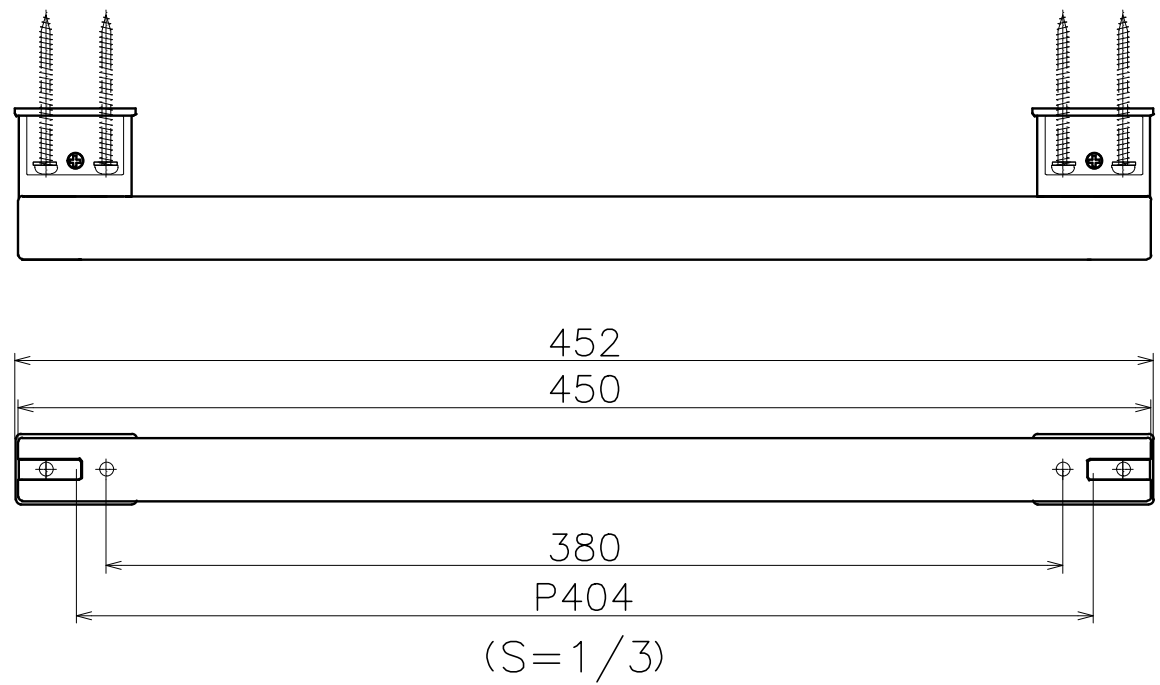

Ver	Date	Engineering change notice	Dwg	App
△1	2023/04/10	新規作図	KAWAJUN	KAWAJUN

KH-70-XX2

表面处理	コード
鏡面	KH-70-XP2

Product name	Name	Code
手すり	-	表参照
Grab Bar	-	Ver01
KAWAJUN 河淳株式会社	Dim	Geo
	S= 1:1	外形図