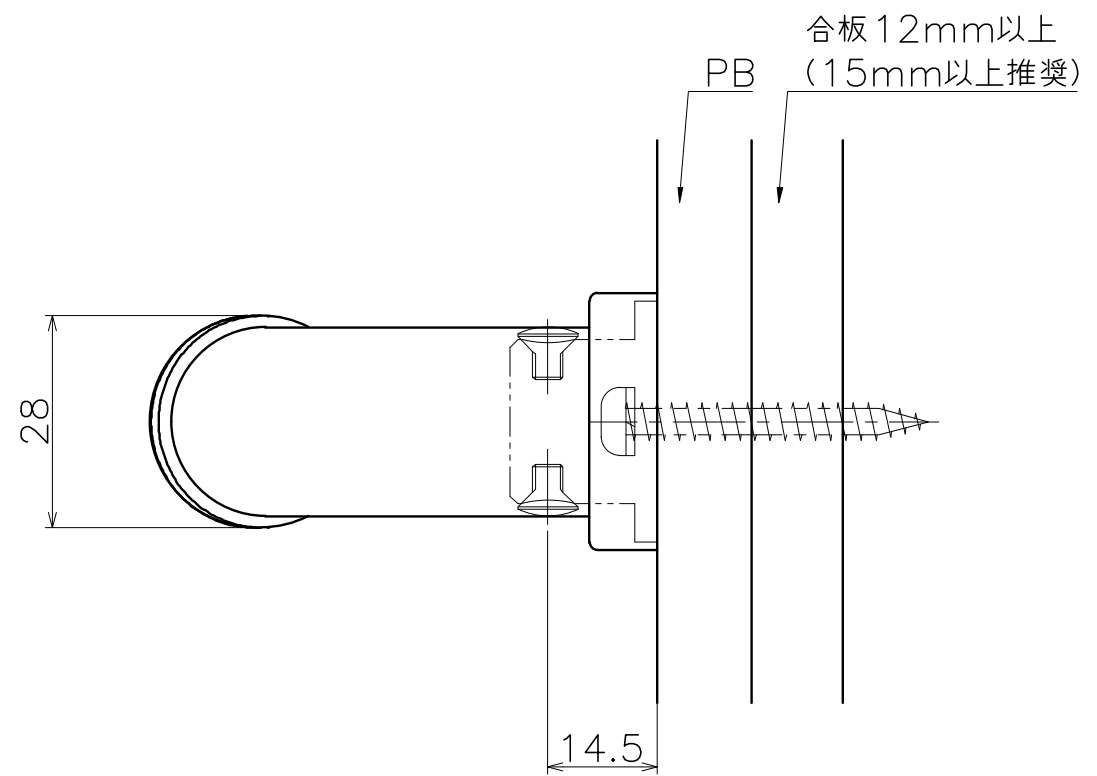

KH-73-XX2

表面处理	コード
鏡面	KH-73-XP2

- 材質：ステンレス
仕上げ：鏡面
- 材質：ステンレス
仕上げ：鏡面
- 材質：ステンレス
仕上げ：鏡面
- 材質：ステンレス
仕上げ：鏡面

Ver	Date	Engineering change notice	Dwg	App
1	2022/07/06	新規出図	KAWAJUN	KAWAJUN

Product name	Name	Code
手すり	-	表参照
Grab Bar	-	Ver01
KAWAJUN 河淳株式会社	Dim	Geo
	S= 1:1	外形図