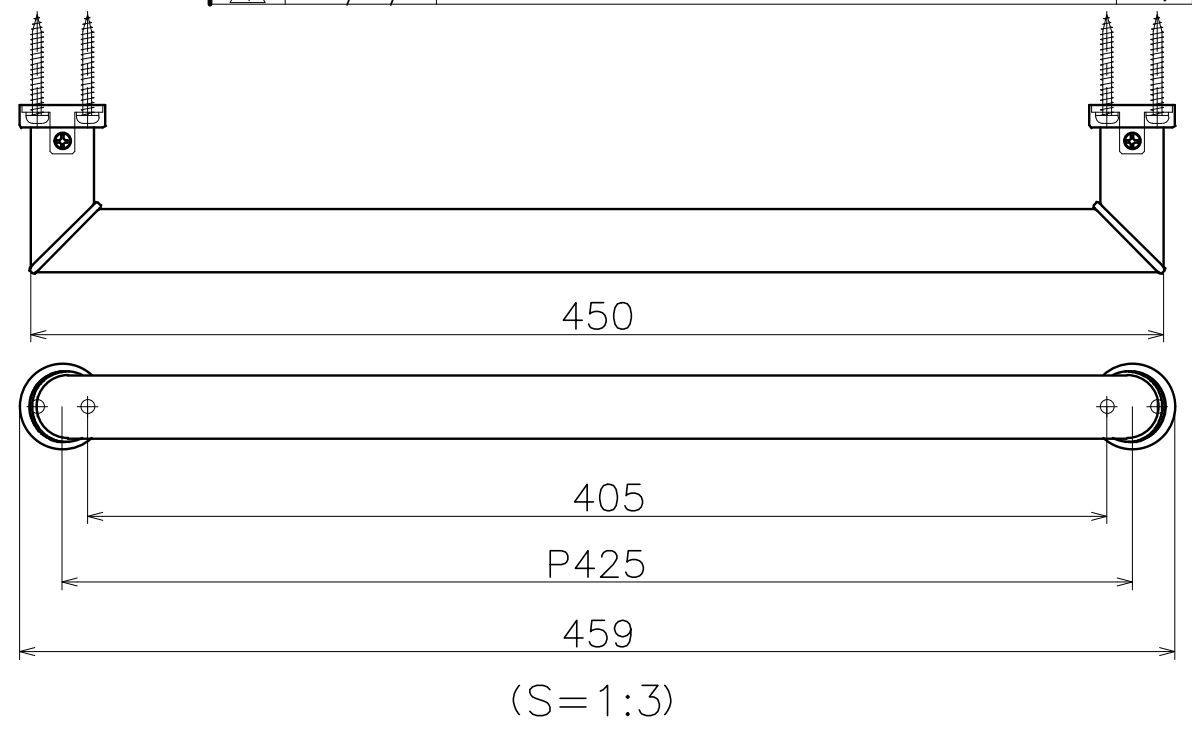

KH-73-XX2

表面处理	コード
鏡面	KH-73-XP2

- 材質：ステンレス
仕上げ：鏡面
- 材質：ステンレス
仕上げ：鏡面
- 材質：ステンレス
仕上げ：鏡面
- 材質：ステンレス
仕上げ：鏡面

Ver	Date	Engineering change notice	Dwg	App
1	2022/07/06	新規出図	KAWAJUN	KAWAJUN

Product name	Name	Code
手すり	-	表参照
Grab Bar	-	Ver01
KAWAJUN 河淳株式会社	Dim	Geo
	S= 1:1	外形図