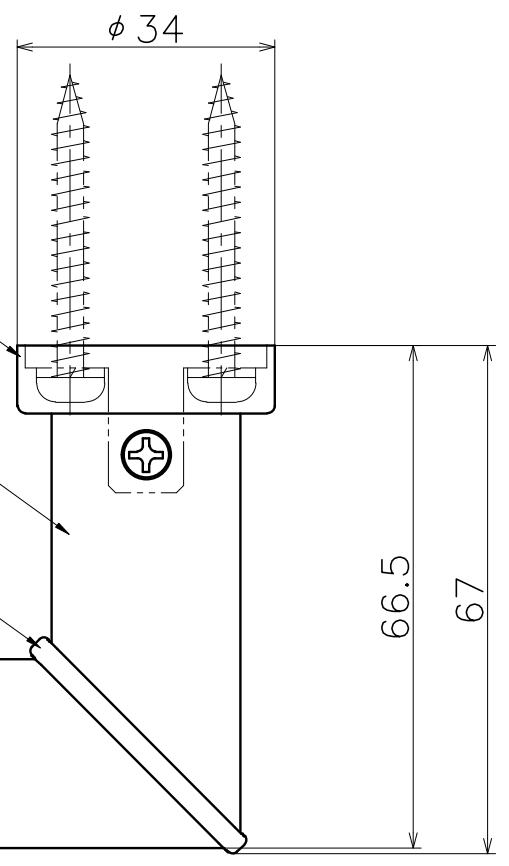

KH-73-XX2

表面处理	コード
鏡面	KH-73-XP2

- 材質：ステンレス
仕上げ：鏡面
- 材質：ステンレス
仕上げ：鏡面
- 材質：ステンレス
仕上げ：鏡面
- 材質：ステンレス
仕上げ：鏡面

Ver	Date	Engineering change notice	Dwg	App
1	2022/07/06	新規出図	KAWAJUN	KAWAJUN

Product name	Name	Code
手すり	-	表参照
Grab Bar	-	Ver01
KAWAJUN 河淳株式会社	Dim	Geo
	S= 1:1	外形図