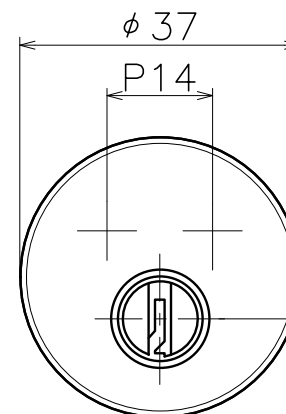

# KLJ-3C-X

付属ねじ

材質：亜鉛ダイキャスト  
仕上げ：各種メッキ

材質：ポリアセタール

材質：真鍮  
仕上げ：各種メッキ

材質:カバー	材質:サムターン	表面処理	コード
真鍮	亜鉛ダイキャスト	本金メッキ	KLJ-3C-G
		クローム	KLJ-3C-C
		パールクローム	KLJ-3C-B
		サテンニッケル	KLJ-3C-N
		ミラーニッケル	KLJ-3C-D
		ダークアンバー	KLJ-3C-4Q
		パールブラック	KLJ-3C-GQ
		ミラーブラック	KLJ-3C-8Q

49

ハンドル取付位置=50

カギ違い数 : 1000通り  
同一キー : 対応可  
マスターキー : 対応不可

Product name	Name	Code
簡易錠	-	表参照
Cylinder Lock	-	Ver01
<b>KAWAJUN</b> 河渾株式会社	Dim	Geo
	S= 1:1	外形図