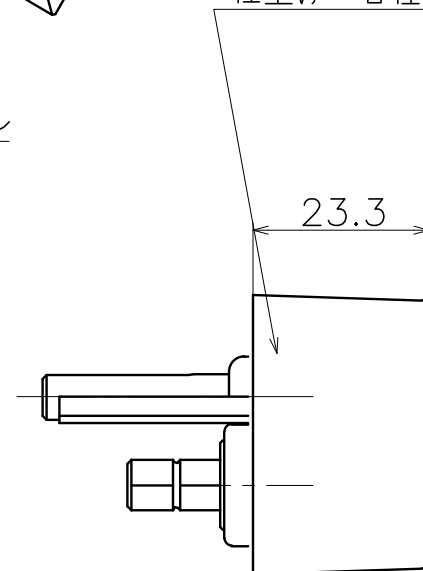

# KLJ-3C-X

付属ねじ

材質：亜鉛ダイキャスト  
仕上げ：各種メッキ

材質：ポリアセタール

材質：真鍮  
仕上げ：各種メッキ

材質:カバー	材質:サムターン	表面処理	コード
真鍮	亜鉛ダイキャスト	本金メッキ	KLJ-3C-G
		クローム	KLJ-3C-C
		パールクローム	KLJ-3C-B
		サテンニッケル	KLJ-3C-N
		ミラーニッケル	KLJ-3C-D
		ダークアンバー	KLJ-3C-4Q
		パールブラック	KLJ-3C-GQ
		ミラーブラック	KLJ-3C-8Q

49

ハンドル取付位置=50

カギ違い数 : 1000通り  
同一キー : 対応可  
マスターキー : 対応不可

Product name	Name	Code
簡易錠	-	表参照
Cylinder Lock	-	Ver01
<b>KAWAJUN</b> 河渾株式会社	Dim	Geo
	S= 1:1	外形図