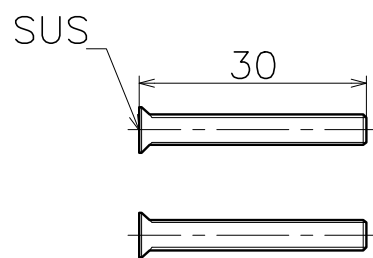

# KLJ-3C-X

付属ねじ

材質：亜鉛ダイキャスト  
仕上げ：各種メッキ

材質：ポリアセタール

材質：真鍮  
仕上げ：各種メッキ

材質:カバー	材質:サムターン	表面処理	コード
真鍮	亜鉛ダイキャスト	本金メッキ	KLJ-3C-G
		クローム	KLJ-3C-C
		パールクローム	KLJ-3C-B
		サテンニッケル	KLJ-3C-N
		ミラーニッケル	KLJ-3C-D
		ダークアンバー	KLJ-3C-4Q
		パールブラック	KLJ-3C-GQ
		ミラーブラック	KLJ-3C-8Q

49

ハンドル取付位置=50

カギ違い数 : 1000通り  
同一キー : 対応可  
マスターキー : 対応不可

Product name	Name	Code
簡易錠	-	表参照
Cylinder Lock	-	Ver01
<b>KAWAJUN</b> 河渾株式会社	Dim	Geo
	S= 1:1	外形図