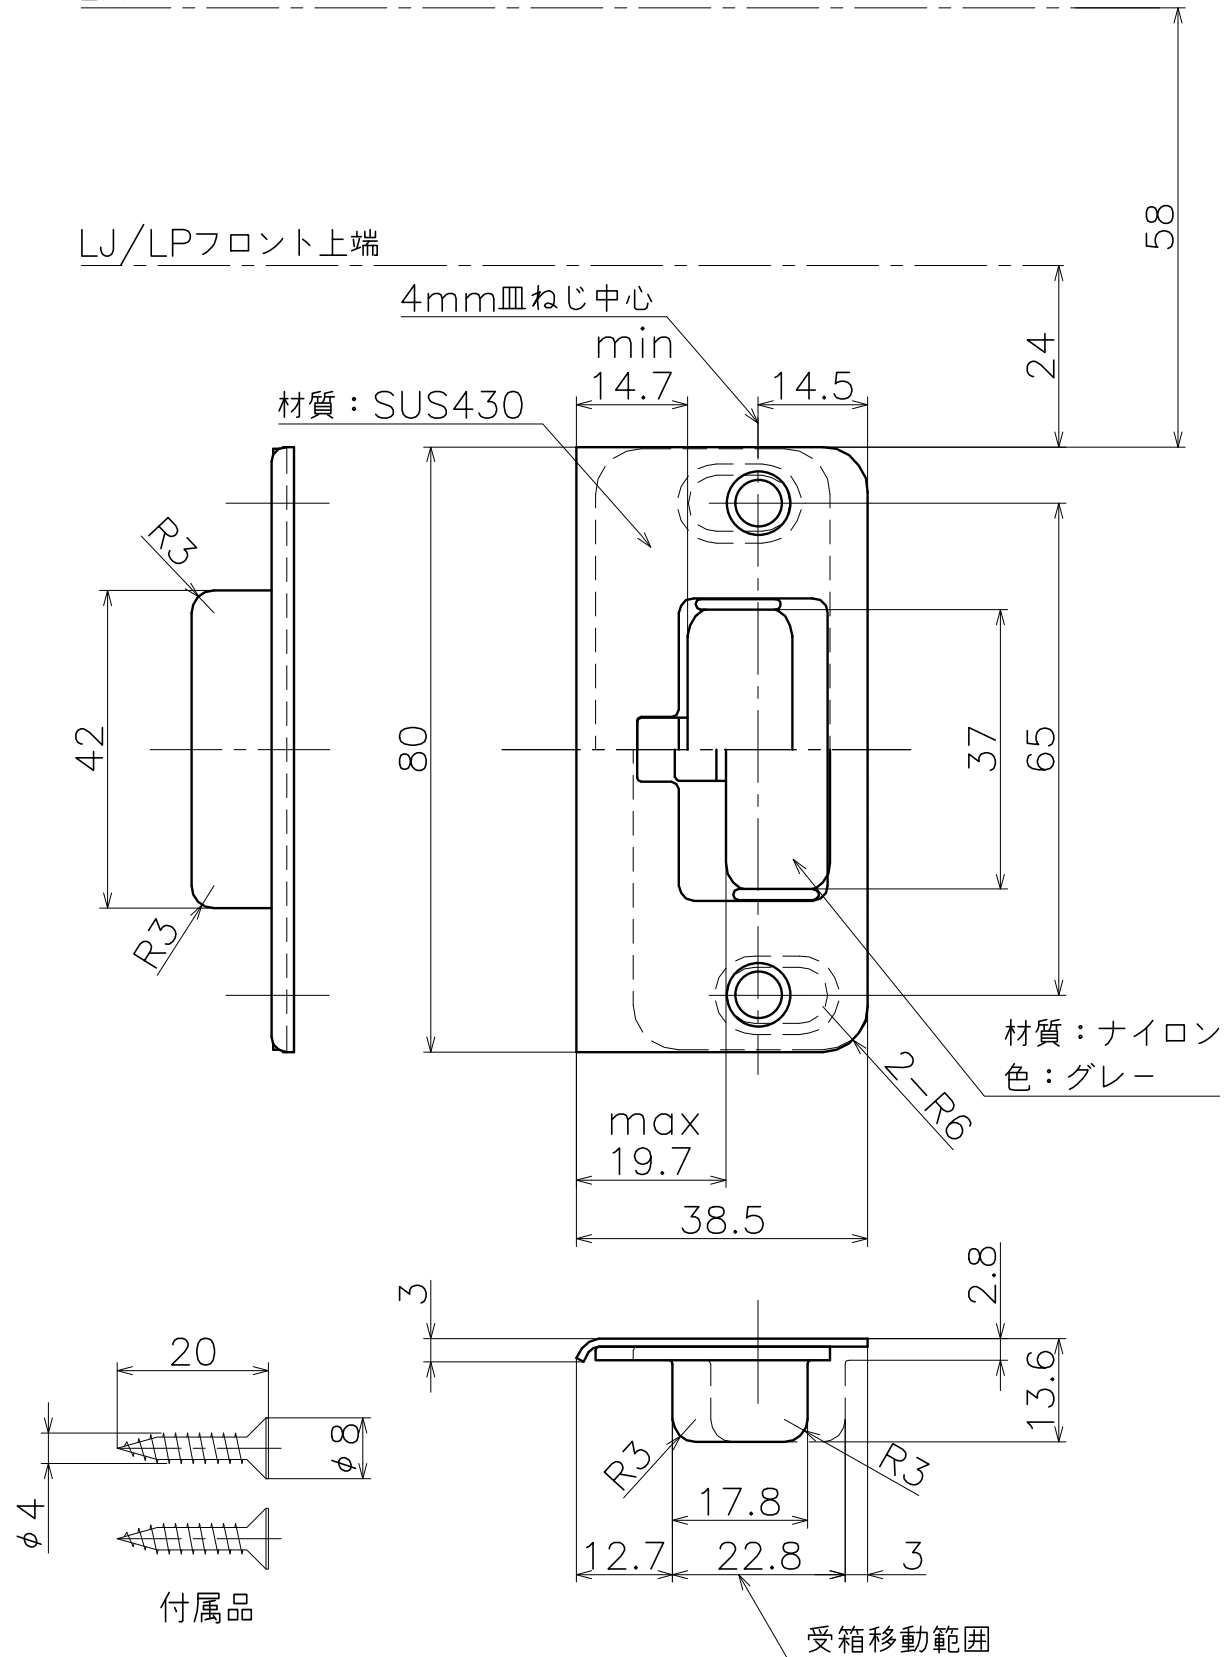

KLWD-38R 調整受38

LMフロント上端

LJ/LPフロント上端

参考切欠き図

Product name		Name		Code	
可動式ストライク		-		KLWD-38R	
Strike Plate		-		Ver01	
KAWAJUN 河渚株式会社		Dim	Geo	S= 1:1	外形図