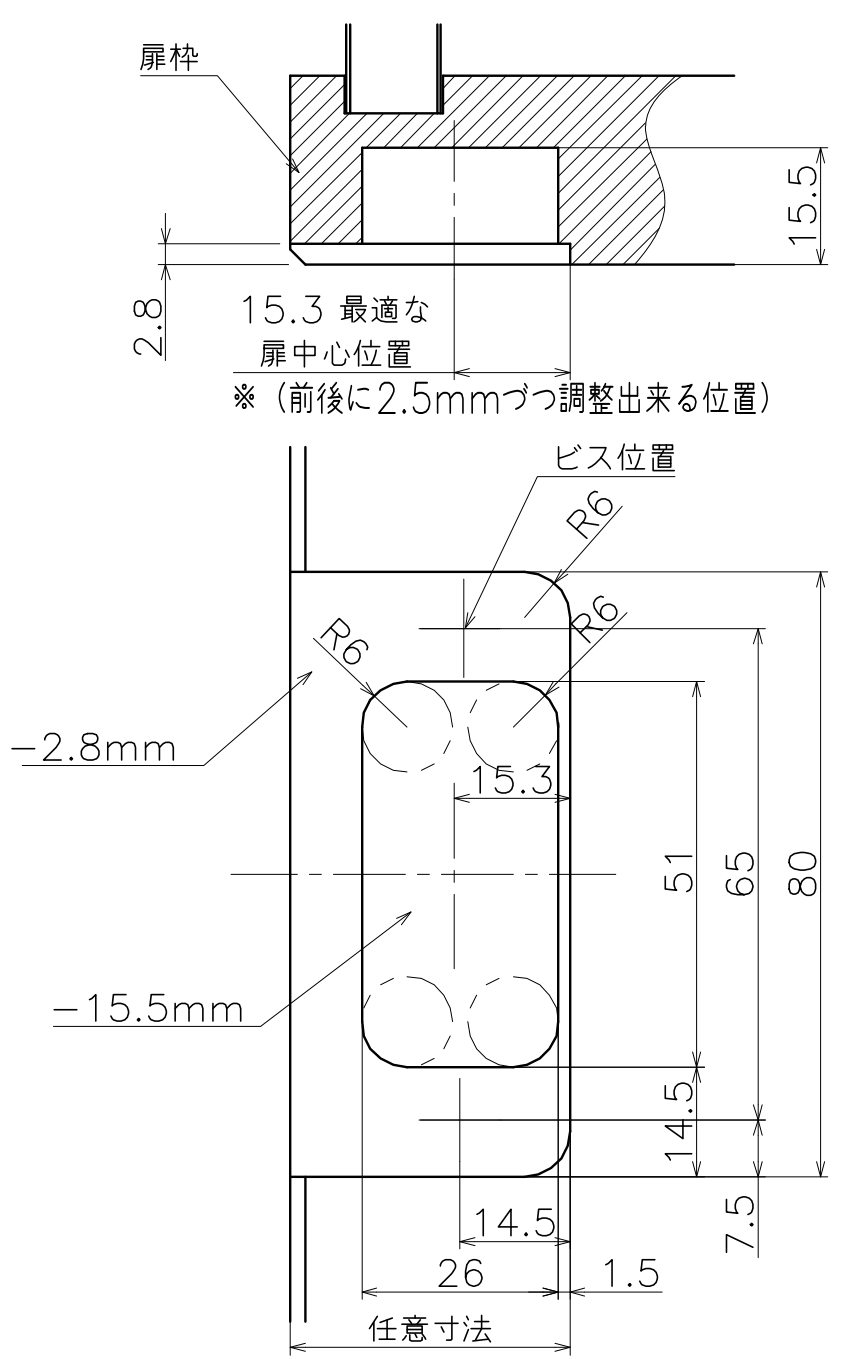

KLWD-38R 調整受38

LMフロント上端

LJ/LPフロント上端

参考切欠き図

Product name		Name		Code	
可動式ストライク		-		KLWD-38R	
Strike Plate		-		Ver01	
KAWAJUN 河渚株式会社		Dim	Geo	S= 1:1	外形図