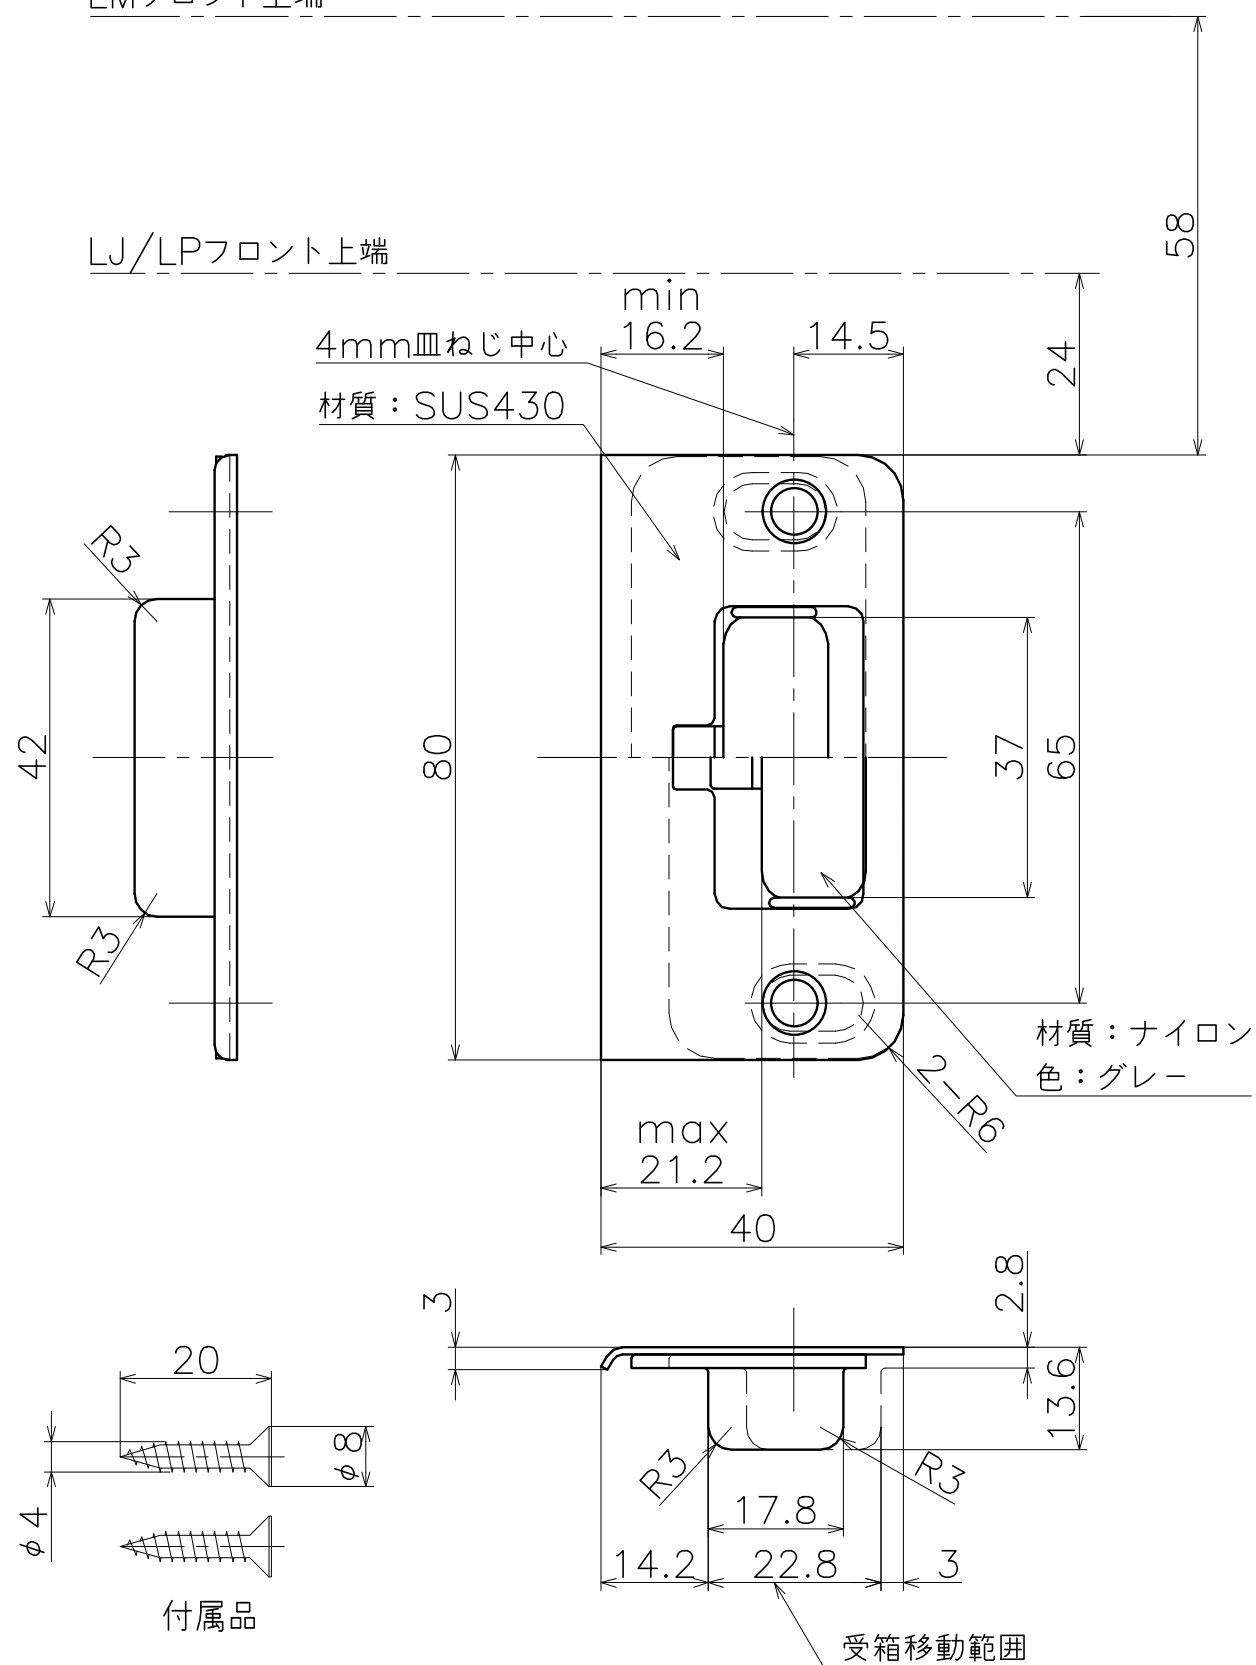

# KLWD-40R 調整受40

LMフロント上端

LJ/LPフロント上端

参考切欠き図

Product name	Name	Code
可動式ストライク	-	KLWD-40R
Strike Plate	-	Ver01
<b>KAWAJUN</b> 河渚株式会社	Dim	Geo
	s= 1:1	外形図