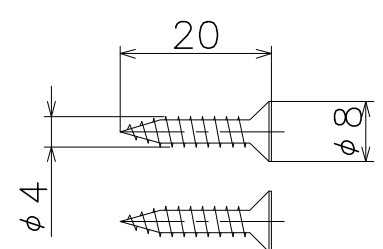

# KLWD-40R 調整受40

LMフロント上端

LJ/LPフロント上端

参考切欠き図

Product name	Name	Code
可動式ストライク	-	KLWD-40R
Strike Plate	-	Ver01
<b>KAWAJUN</b> 河渚株式会社	Dim	Geo
	s= 1:1	外形図