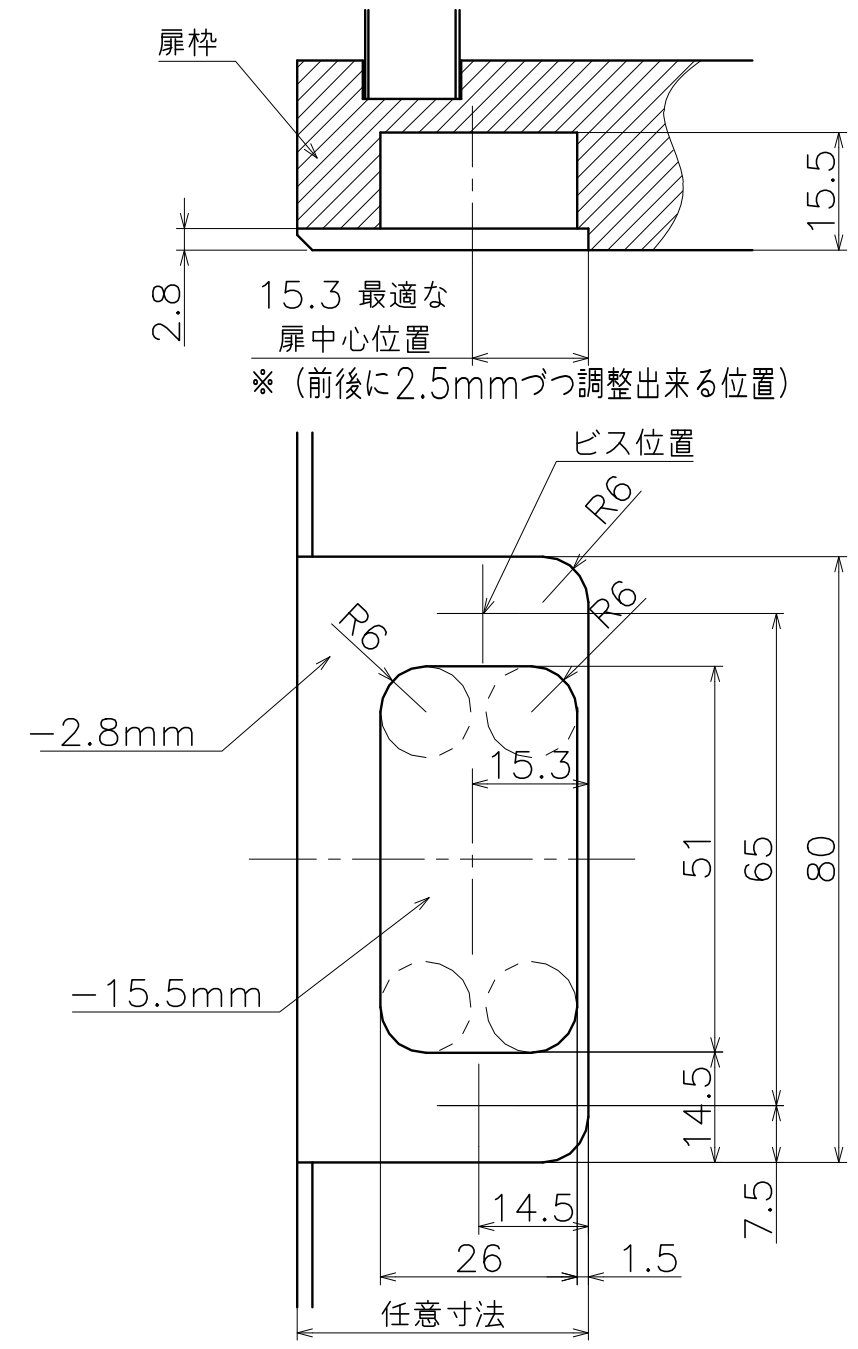

# KLWD-40R 調整受40

LMフロント上端

LJ/LPフロント上端

参考切欠き図

Product name	Name	Code
可動式ストライク	-	KLWD-40R
Strike Plate	-	Ver01
<b>KAWAJUN</b> 河渚株式会社	Dim	Geo
	s= 1:1	外形図