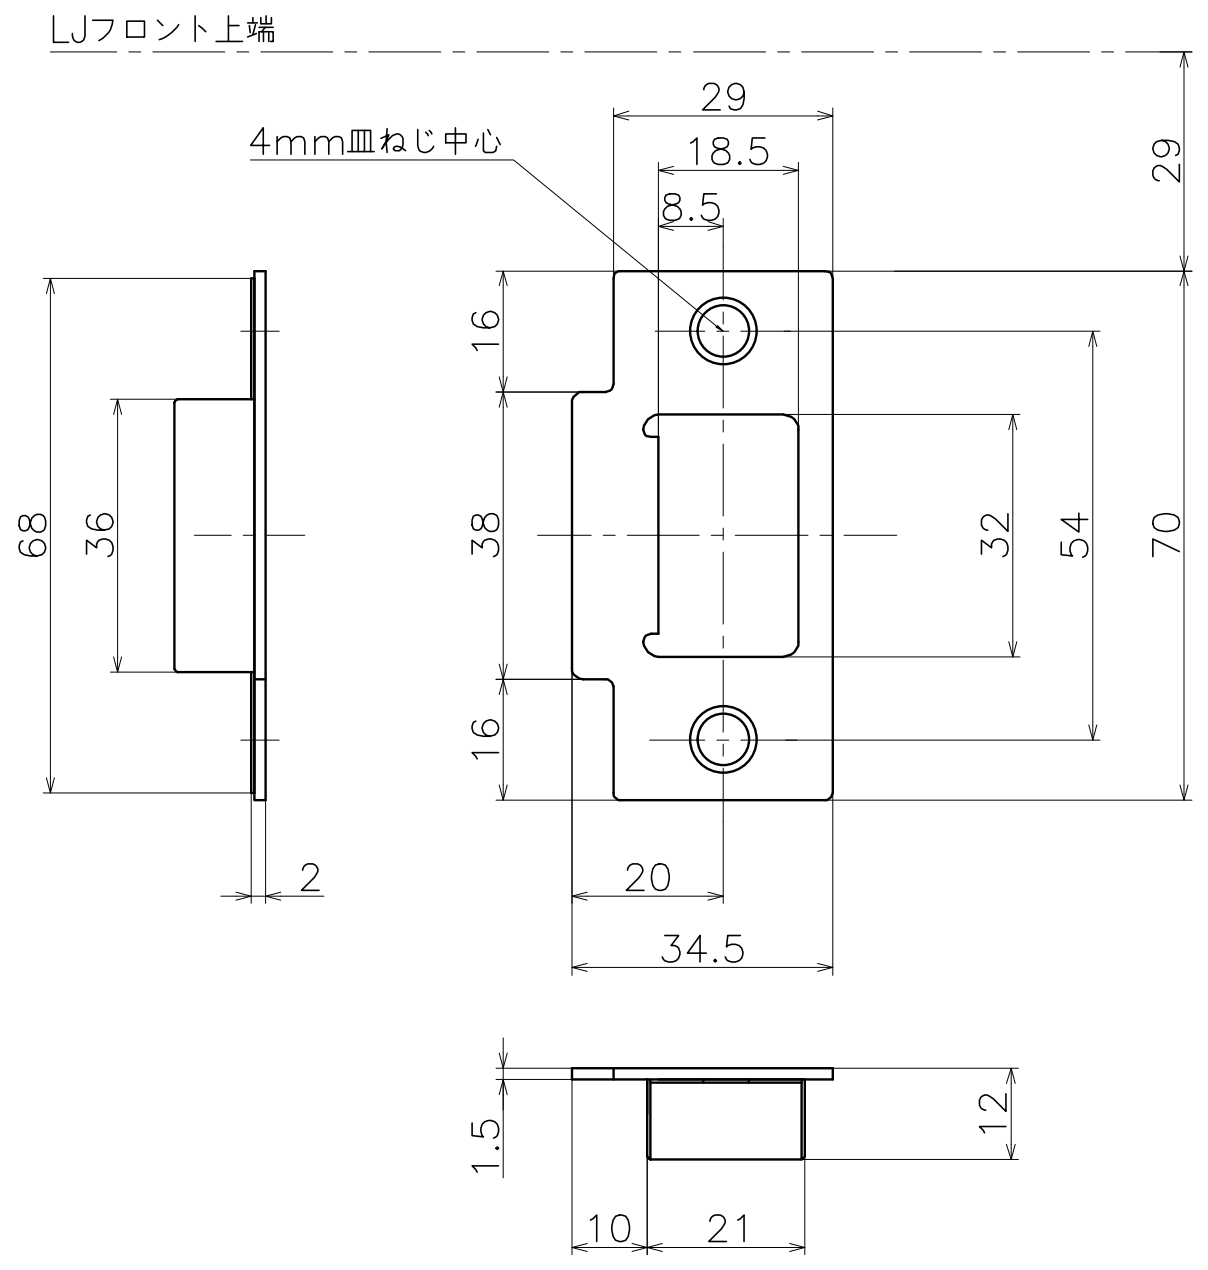

1 | 2 | 3 | 4 | 5 | 6

Ver	Date	Engineering change notice	Dwg	App
1	2021/10/26	新規出図	KAWAJUN	KAWAJUN

KLWS-20

Product name	Name	Code
固定式ストライク	-	KLWS-20
Strike Plate	-	Ver01
KAWAJUN 河淳株式会社	Dim	Geo
	S= 1:1	外形図

1 | 2 | 3 | 4 | 5 | 6