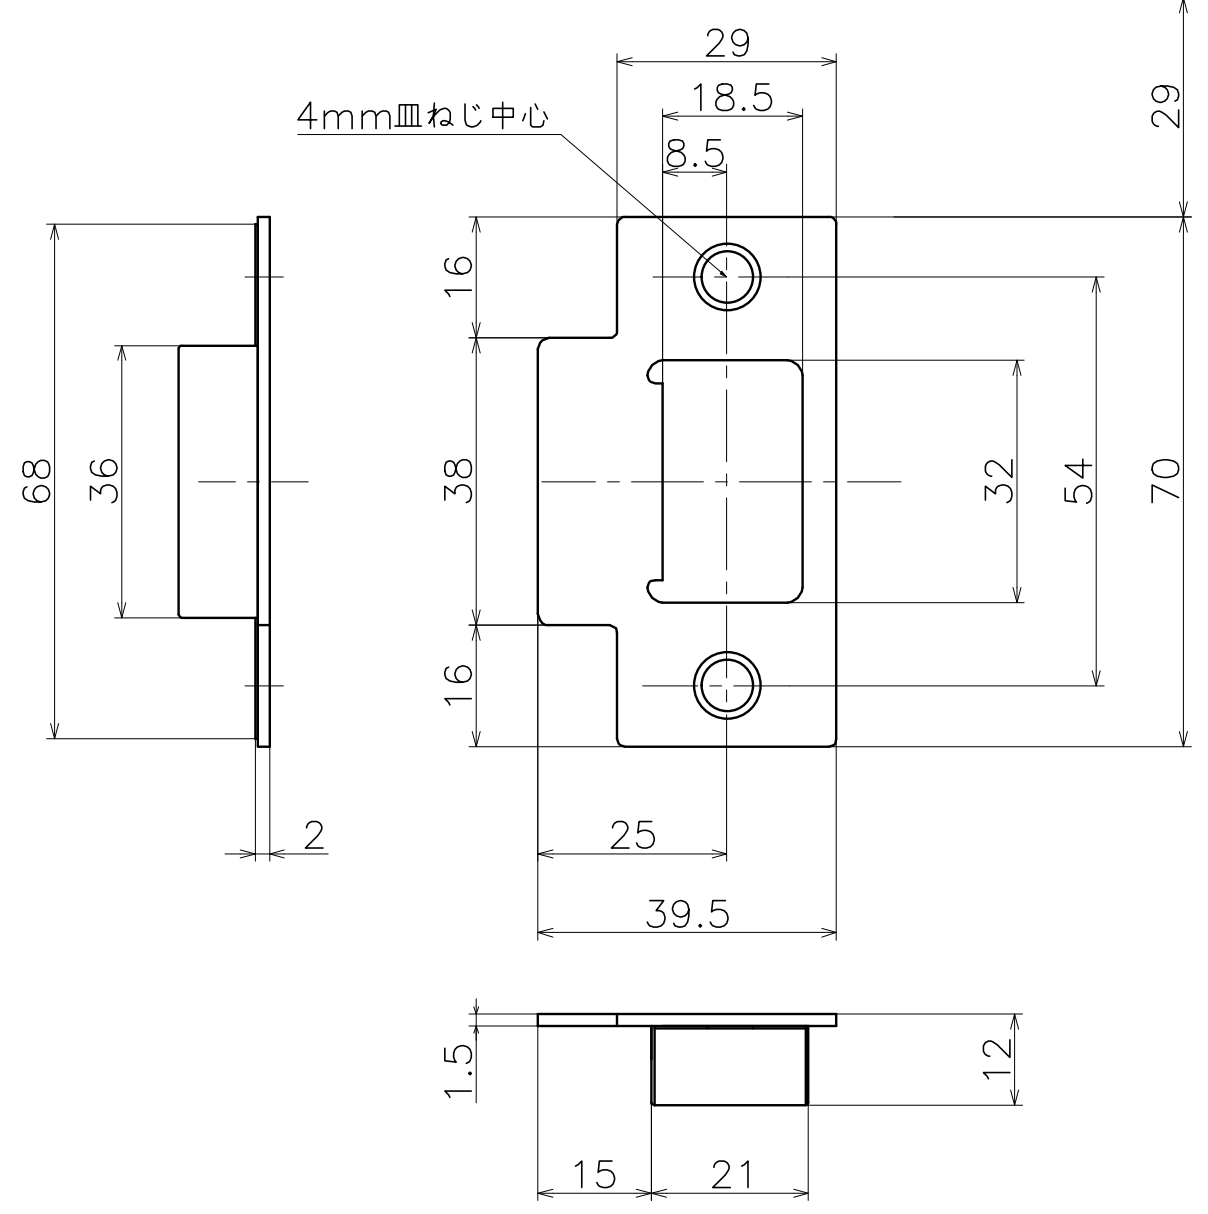

1 2 3 4 5 6

Ver	Date	Engineering change notice	Dwg	App
1	2021/10/26	新規出図	KAWAJUN	KAWAJUN

KLWS-25

LJフロント上端

Product name	Name	Code
固定式ストライク	-	KLWS-25
Strike Plate	-	Ver01
KAWAJUN 河淳株式会社	Dim	Geo
	S= 1:1	外形図

A3

1 2 3 4 5 6