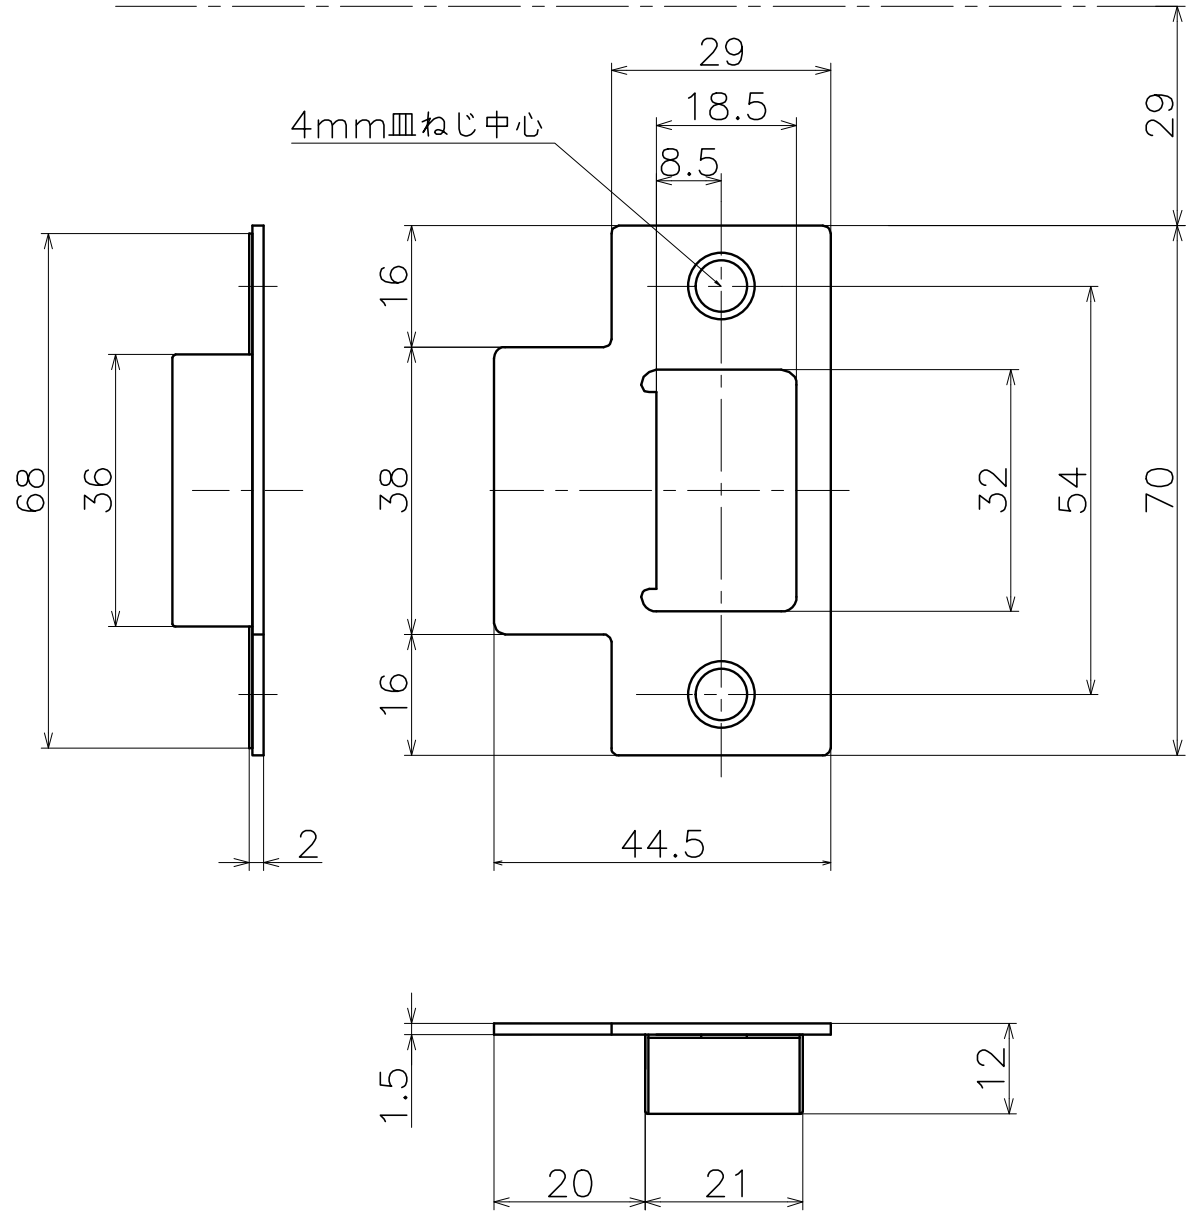

Ver	Date	Engineering change notice	Dwg	App
1	2021/10/26	新規出図	KAWAJUN	KAWAJUN

KLWS-30

LJフロント上端

Product name		Name		Code	
固定式ストライク		-		KLWS-30	
Strike Plate		-		Ver01	
KAWAJUN 河渚株式会社		Dim	Geo	S= 1:1	外形図