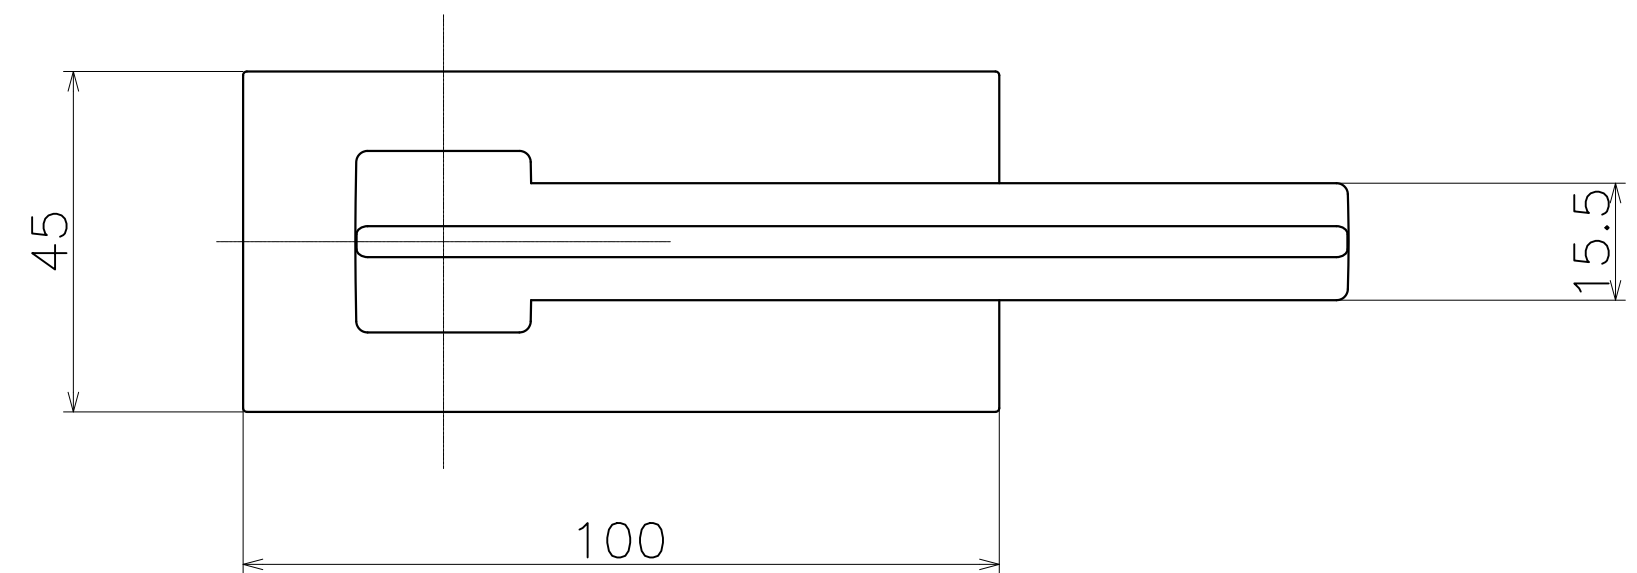

KTV

Ver	Date	Engineering change notice	Dwg	App
1	2018/02/05	新規出図	KAWAJUN	KAWAJUN

A

B

C

D

A

B

C

D

1 | 2 | 3 | 4 | 5 | 6

1 | 2 | 3 | 4 | 5 | 6

Product name		Name		Code	
レバーハンドルセット		-		KTV	
Lever Handle Set		-		Ver01	
KAWAJUN 河淳株式会社	⊙ □	Dim	Geo	S= 1:1	外形図

A3