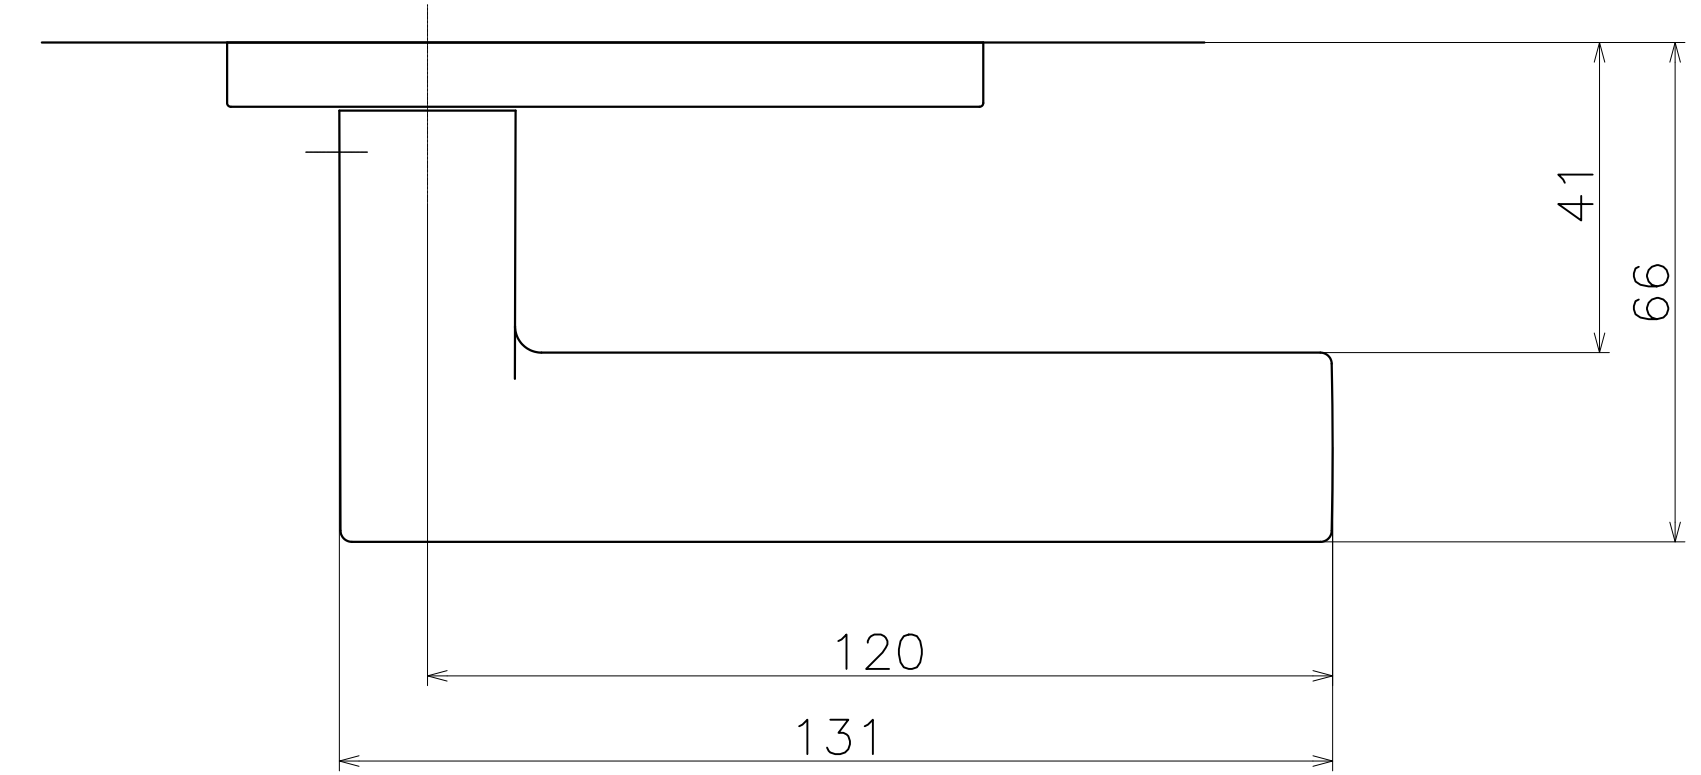

KTV

Ver	Date	Engineering change notice	Dwg	App
1	2018/02/05	新規出図	KAWAJUN	KAWAJUN

A

B

C

D

A

B

C

D

1 | 2 | 3 | 4 | 5 | 6

1 | 2 | 3 | 4 | 5 | 6

Product name		Name		Code	
レバーハンドルセット		-		KTV	
Lever Handle Set		-		Ver01	
KAWAJUN 河淳株式会社	⊙ □	Dim	Geo	S= 1:1	外形図

A3