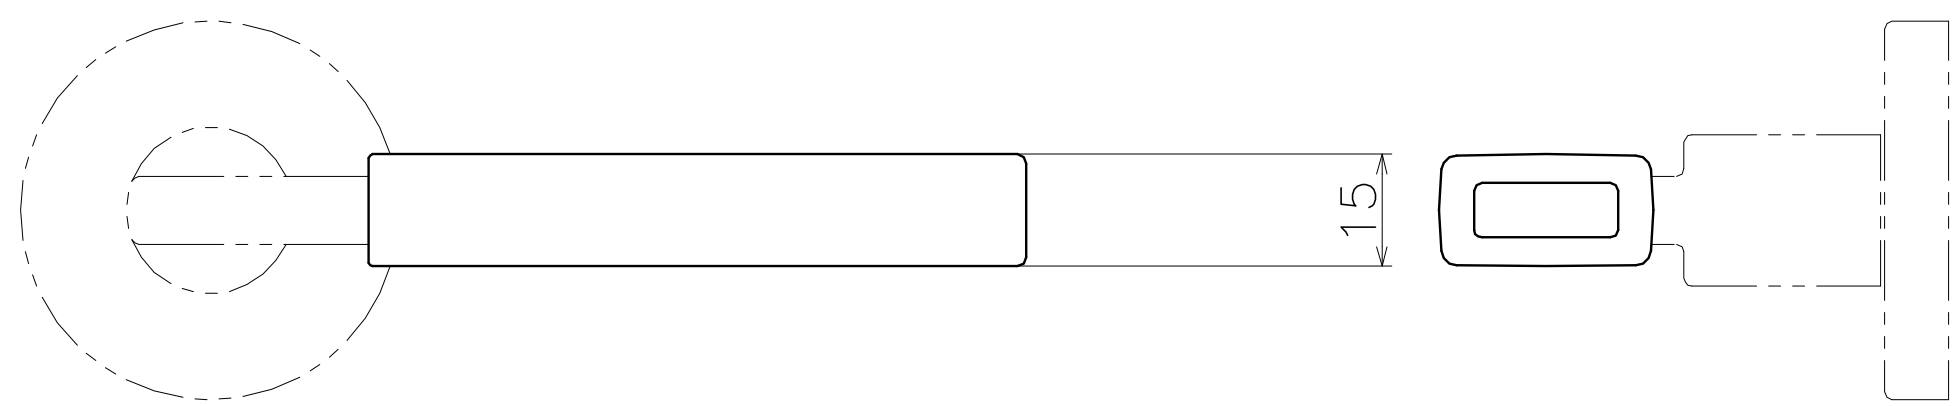

Ver	Date	Engineering change notice	Dwg	App
1	2021/06/07	新規出図	KAWAJUN	KAWAJUN

L-V6-A1106

Product name	Name	Code
レバーハンドルカバー	-	L-V6-A1106
Lever Handle Cover	-	Ver01
<b>KAWAJUN</b> 河渚株式会社	Dim	Geo
	S= 1:1	外形図