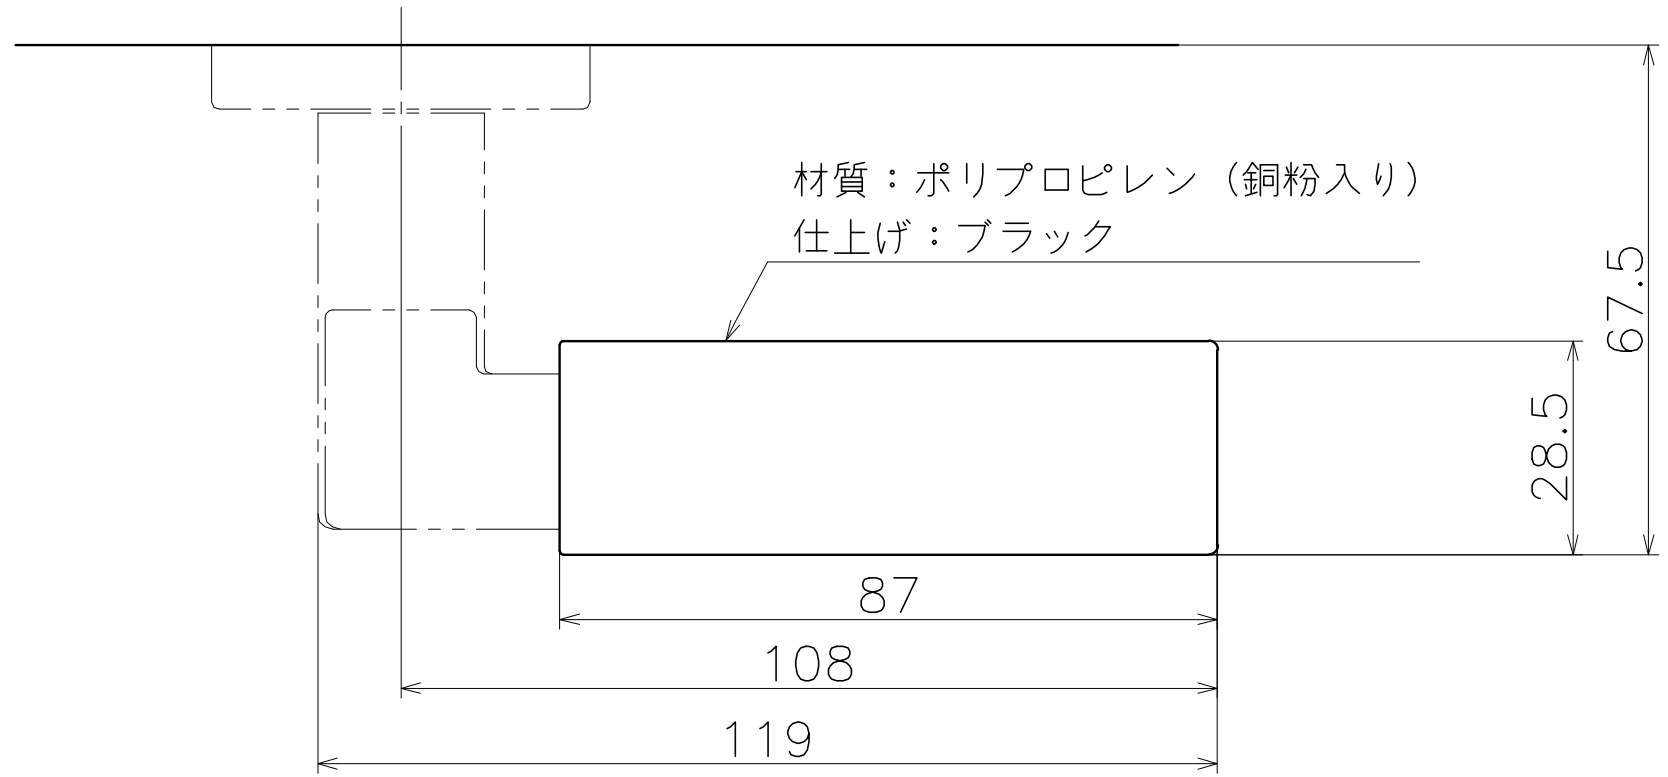

Ver	Date	Engineering change notice	Dwg	App
1	2021/06/07	新規出図	KAWAJUN	KAWAJUN

L-V6-A1106

Product name	Name	Code
レバーハンドルカバー	-	L-V6-A1106
Lever Handle Cover	-	Ver01
<b>KAWAJUN</b> 河渚株式会社	Dim	Geo
	S= 1:1	外形図