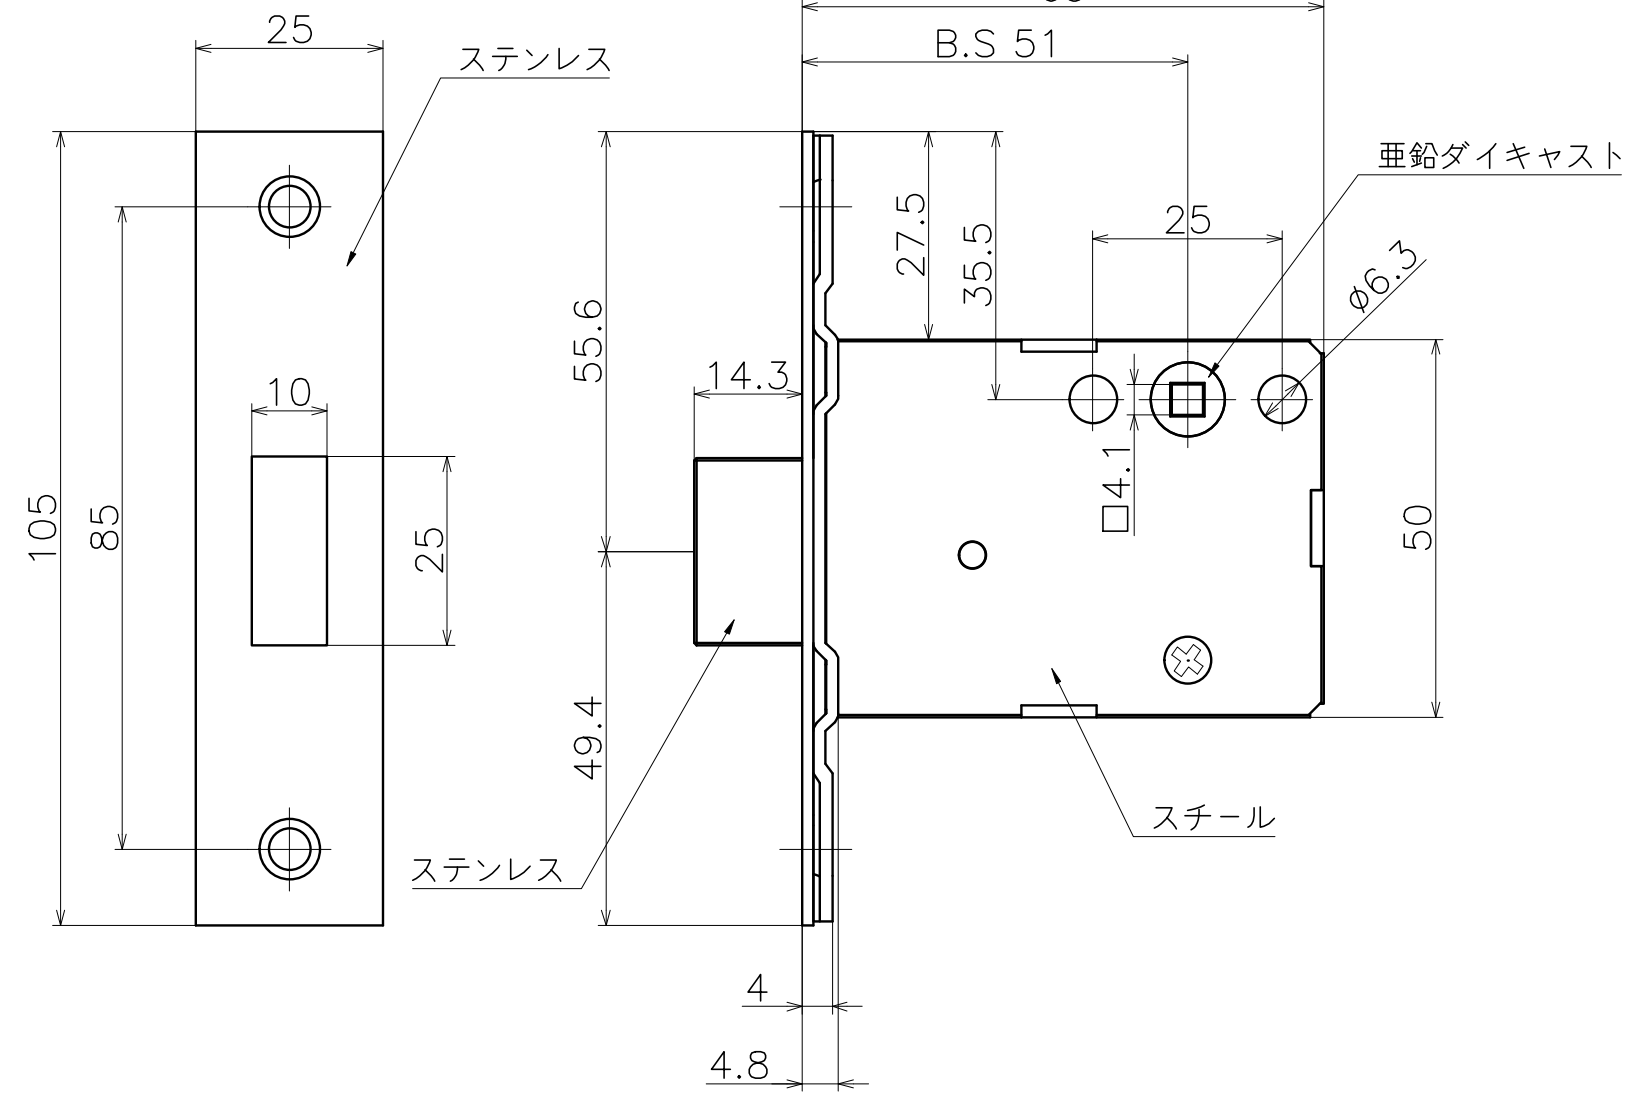

Ver	Date	Engineering change notice	Dwg	App
△	2020/11/18	新規出図	KAWAJUN	KAWAJUN

LVK

Product name	Name	Code
ケースロック	-	LVK
Case Lock	-	Ver01
KAWAJUN 河渾株式会社	Dim	Geo
	⊙	
	S=	1:1
		外形図