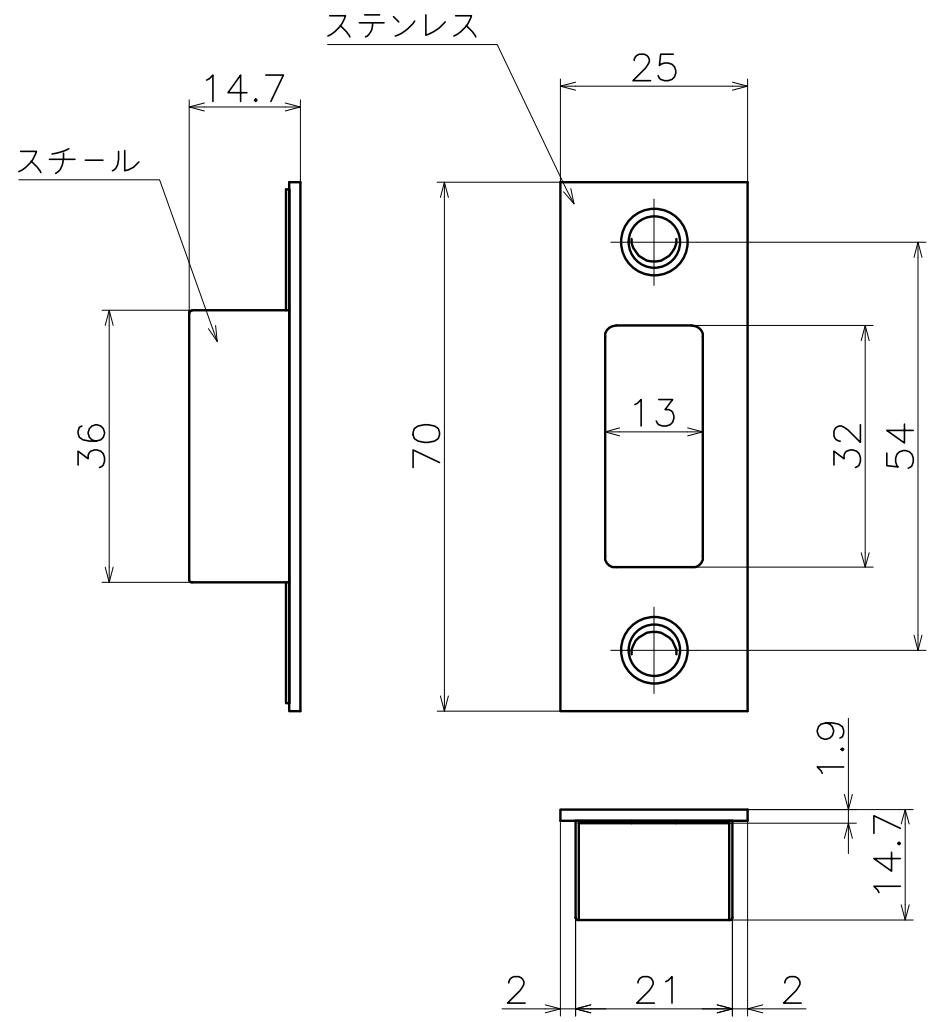

Ver	Date	Engineering change notice	Dwg	App
△	2020/11/18	新規出図	KAWAJUN	KAWAJUN

LVK

Product name	Name	Code
ケースロック	-	LVK
Case Lock	-	Ver01
KAWAJUN 河渾株式会社	Dim	Geo
	⊙	
	S=	1:1
		外形図