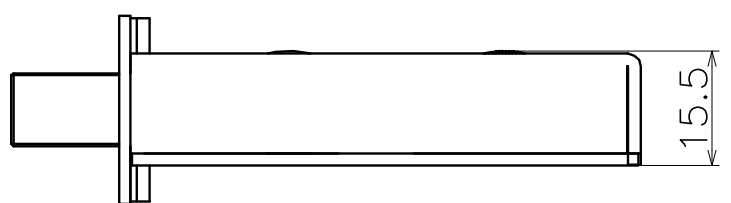

Ver	Date	Engineering change notice	Dwg	App
△	2020/11/18	新規出図	KAWAJUN	KAWAJUN

LVK

Product name	Name	Code
ケースロック	-	LVK
Case Lock	-	Ver01
KAWAJUN 河渾株式会社	Dim	Geo
	⊙	
	S=	1:1
		外形図