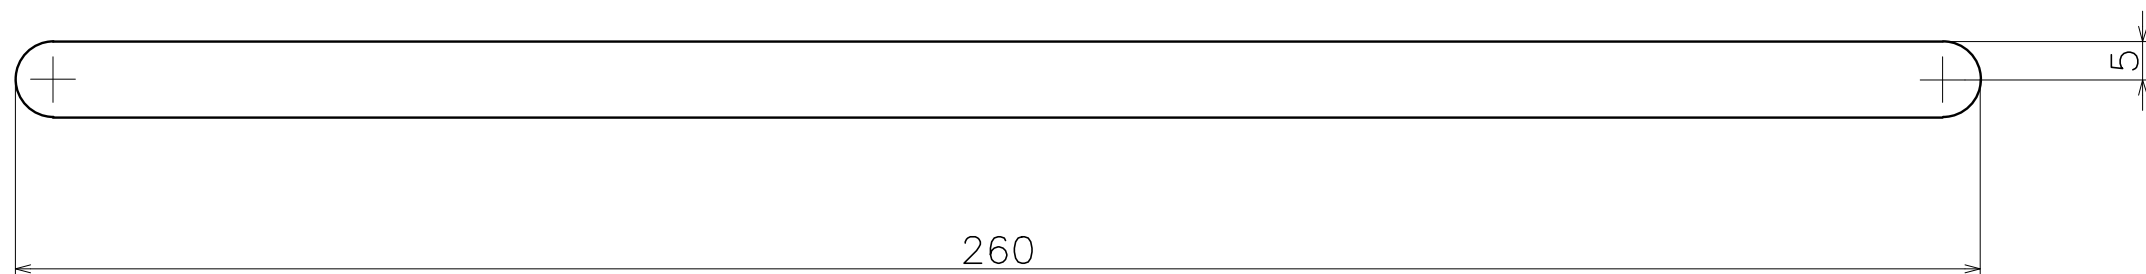

Ver	Date	Engineering change notice	Dwg	App
△1	2023/10/25	新規出図	KAWAJUN	KAWAJUN

PC-192-※

※には色品番が入ります。

Product name		Name		Code	
プルノブ		-		PC-192-※	
Pull & Knob		-		Ver01	
KAWAJUN 河渾株式会社		Dim	Geo	S= 1:1	外形図