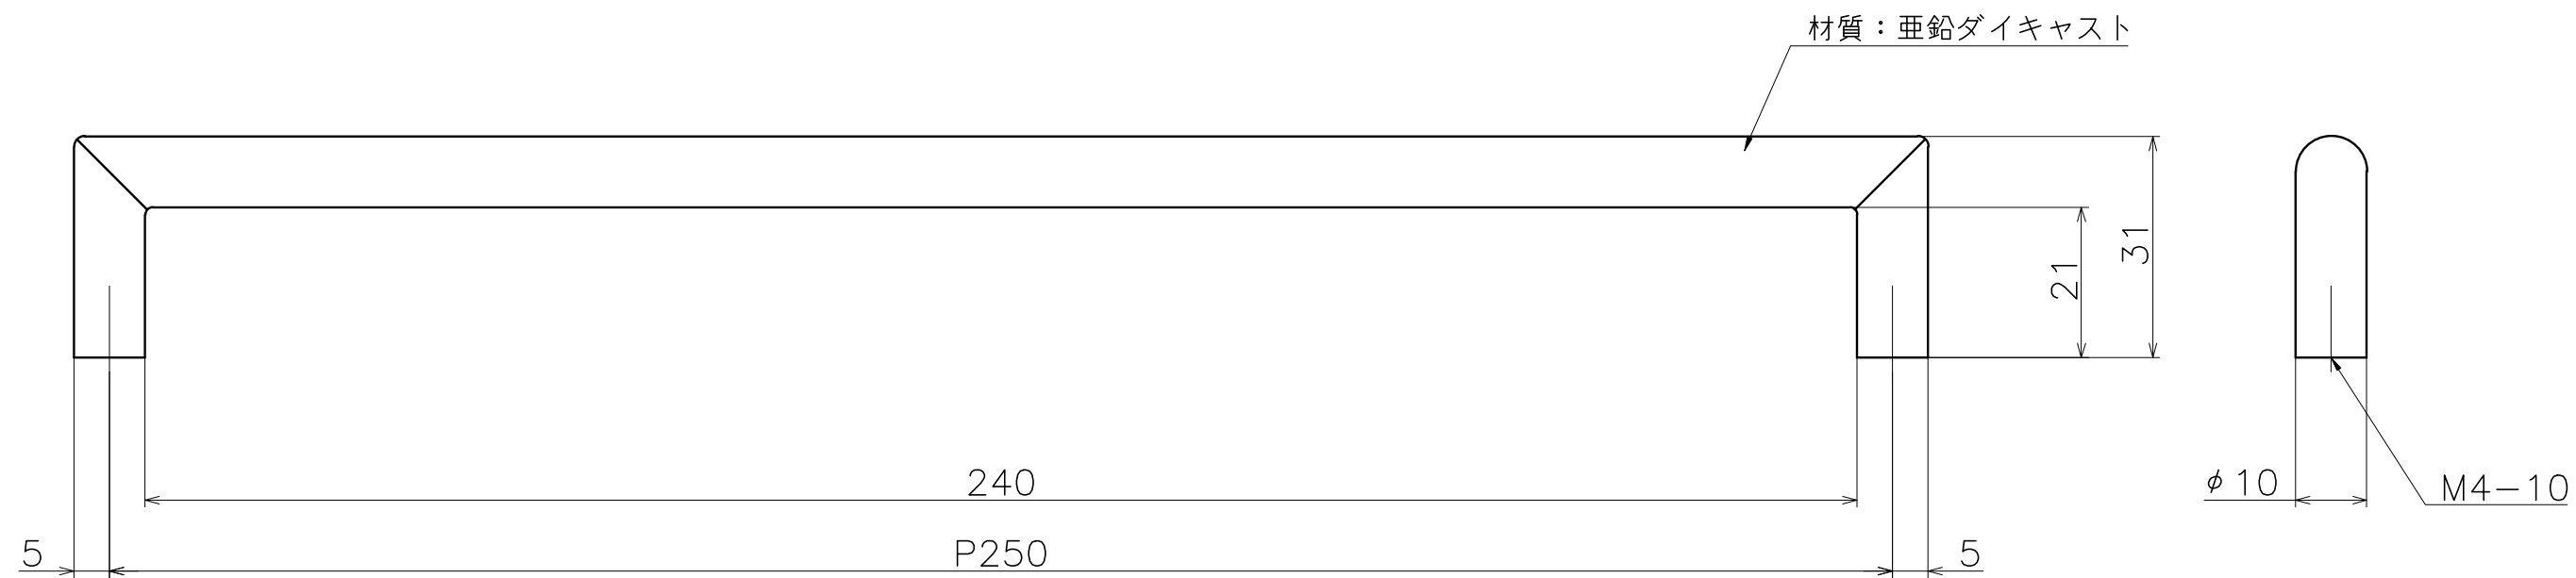

Ver	Date	Engineering change notice	Dwg	App
△1	2023/10/25	新規出図	KAWAJUN	KAWAJUN

PC-192-※

※には色品番が入ります。

Product name		Name		Code	
プルノブ		-		PC-192-※	
Pull & Knob		-		Ver01	
KAWAJUN 河渾株式会社		Dim	Geo	S= 1:1	外形図