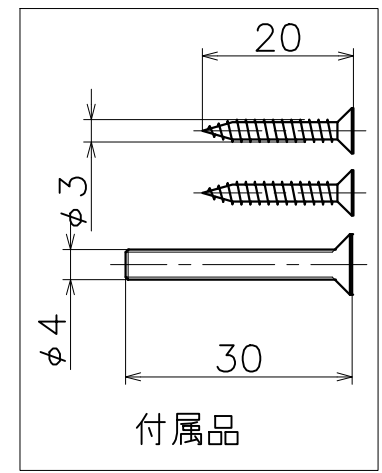

# PC-392-X

表面処理	コード
クローム	PC-392-XC
サテンニッケル	PC-392-XN
パールブラック	PC-392-GQ

付属の締込ネジは、扉厚さ36mm~40mmに対応