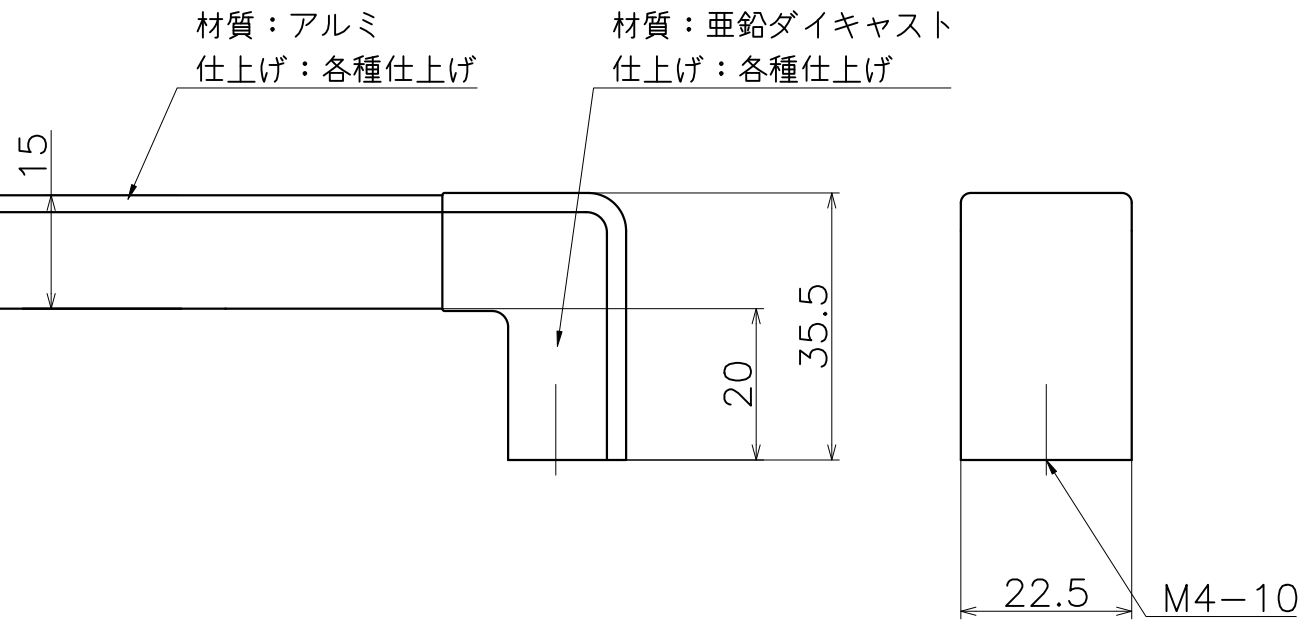

PC-465-XX400

表面处理：脚部	表面处理：握り	コード
マットブラック	ブラストブラック	PC-465-K003400
クローム	ステンカラーヘアライン	PC-465-ZC400

Product name	Name	Code
プルノブ	-	表参照
Pull & Knob	-	Ver01
KAWAJUN 河渚株式会社	Dim	Geo
	s= 1:1	外形図