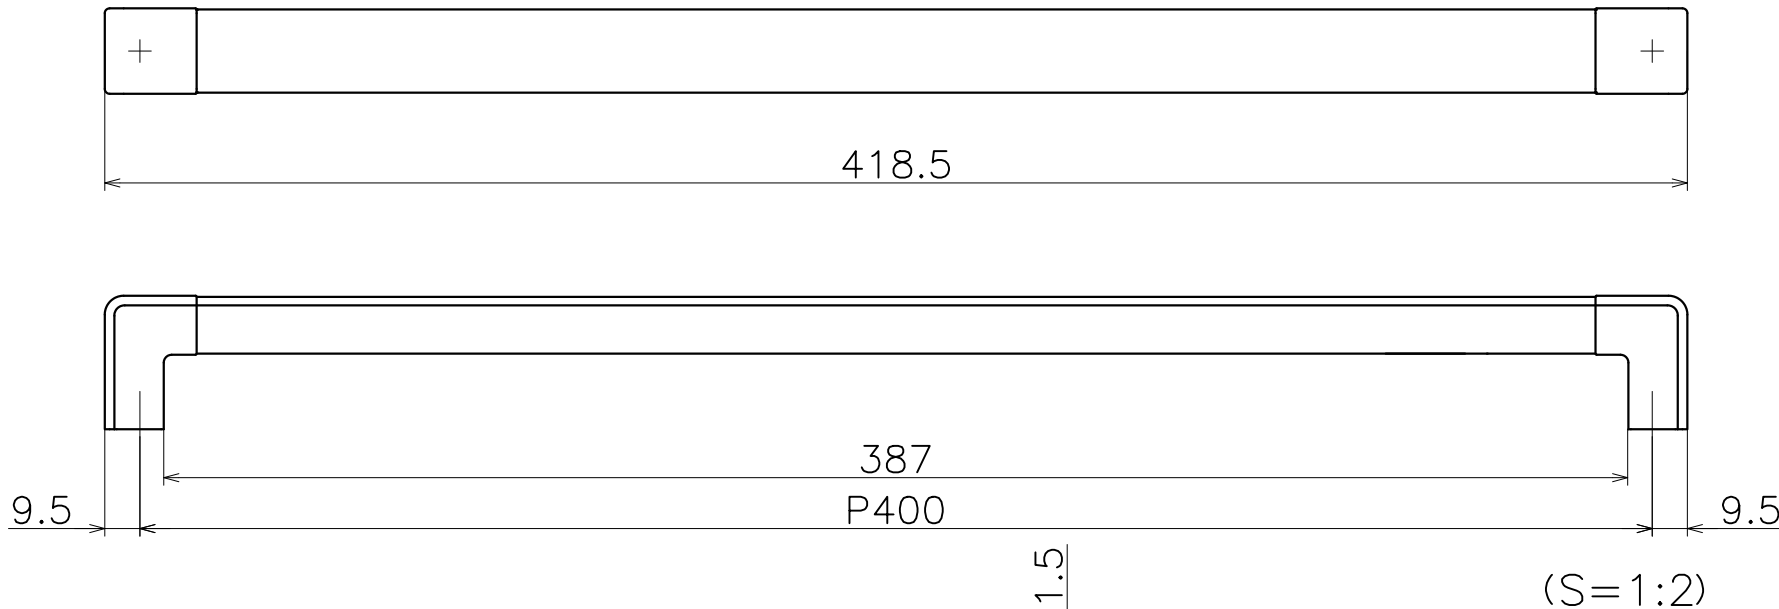

PC-465-XX400

表面处理：脚部	表面处理：握り	コード
マットブラック	ブラストブラック	PC-465-K003400
クローム	ステンカラーヘアライン	PC-465-ZC400

Product name	Name	Code
プルノブ	-	表参照
Pull & Knob	-	Ver01
KAWAJUN 河渚株式会社	Dim	Geo
	s= 1:1	外形図