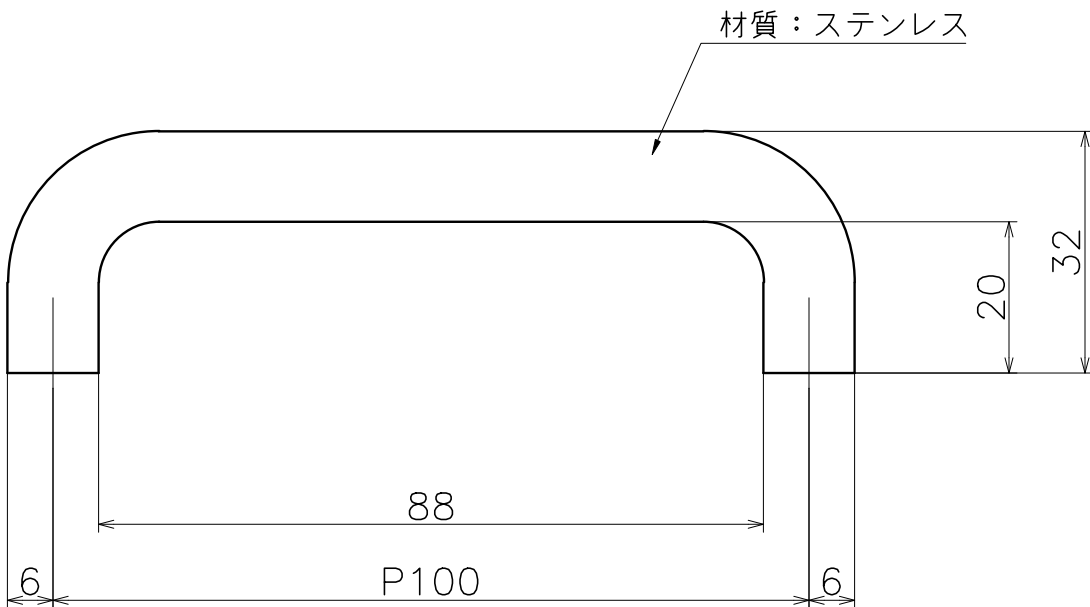

Ver	Date	Engineering change notice	Dwg	App
△1	2023/10/26	新規出図	KAWAJUN	KAWAJUN

PS-080-※100

※には色品番が入ります。

Product name		Name		Code	
プルノブ		-		PS-080-※100	
Pull & Knob		-		Ver01	
KAWAJUN 河淳株式会社	⊙ □	Dim	Geo	S= 1:1	外形図