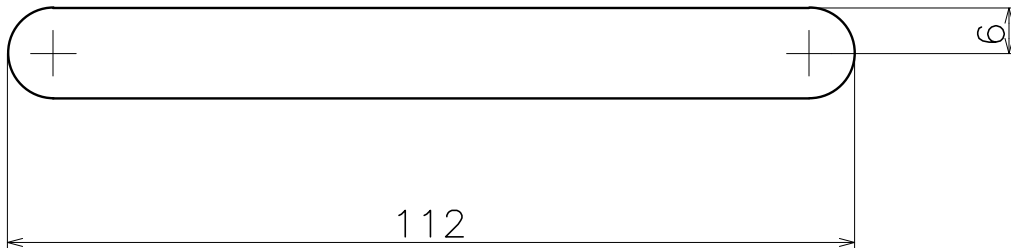

Ver	Date	Engineering change notice	Dwg	App
△1	2023/10/26	新規出図	KAWAJUN	KAWAJUN

PS-080-※100

※には色品番が入ります。

Product name		Name		Code	
プルノブ		-		PS-080-※100	
Pull & Knob		-		Ver01	
KAWAJUN 河淳株式会社	⊙ □	Dim	Geo	S= 1:1	外形図