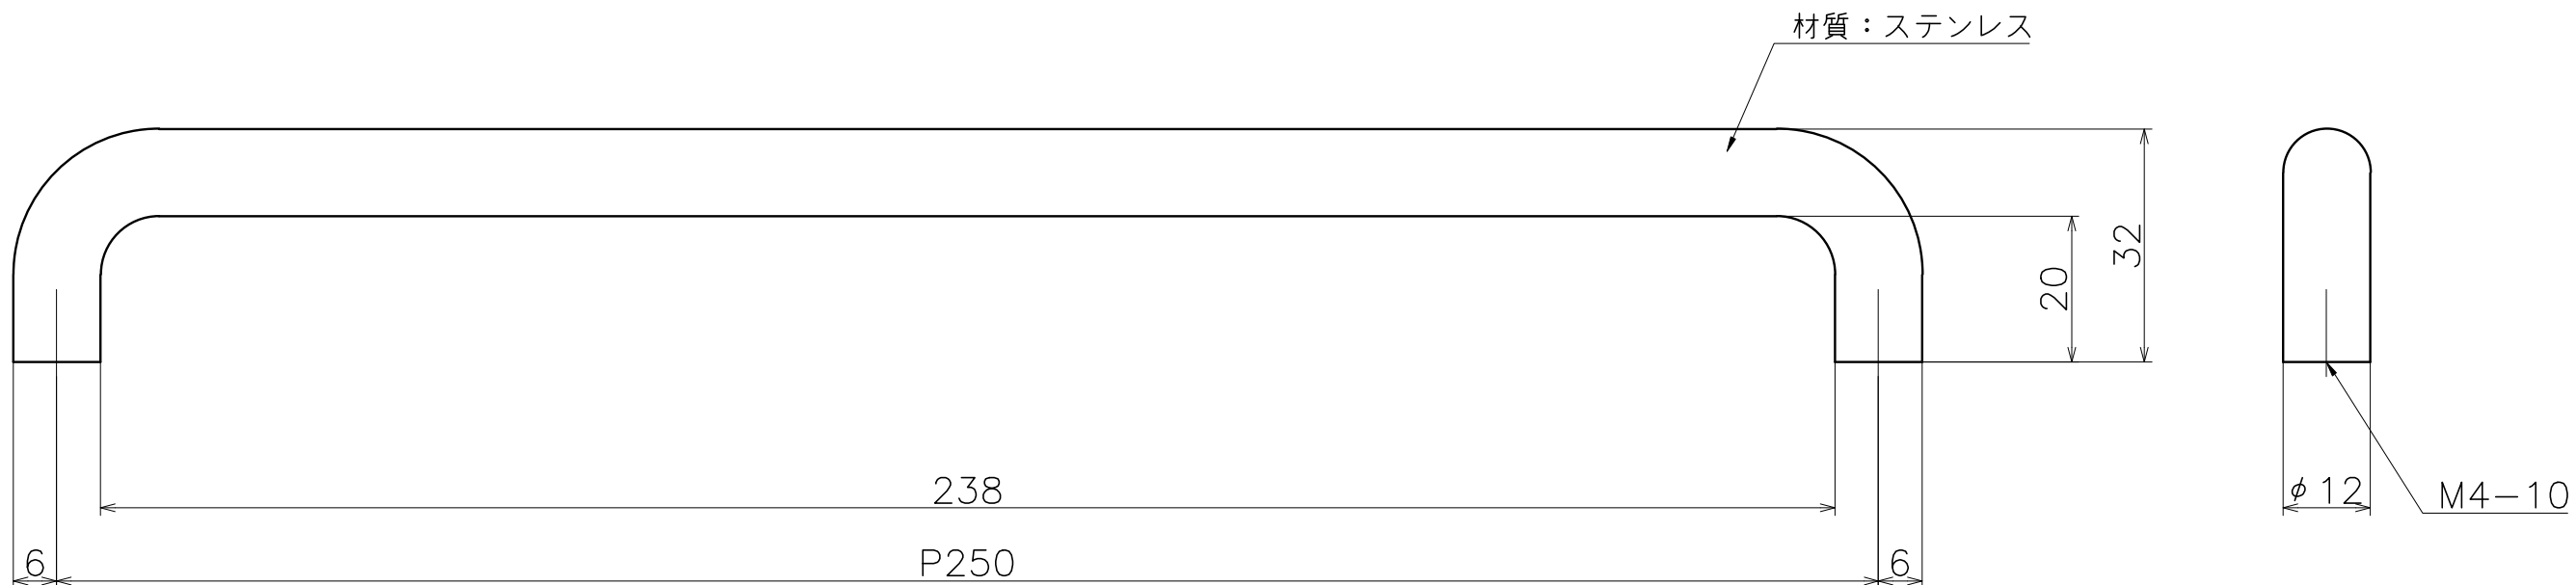

Ver	Date	Engineering change notice	Dwg	App
△1	2023/10/26	新規出図	KAWAJUN	KAWAJUN

PS-080-※250

※には色品番が入ります。

Product name	Name	Code
プルノブ	-	PS-080-※250
Pull & Knob	-	Ver01
KAWAJUN 河淳株式会社	Dim	Geo
	s= 1:1	外形図