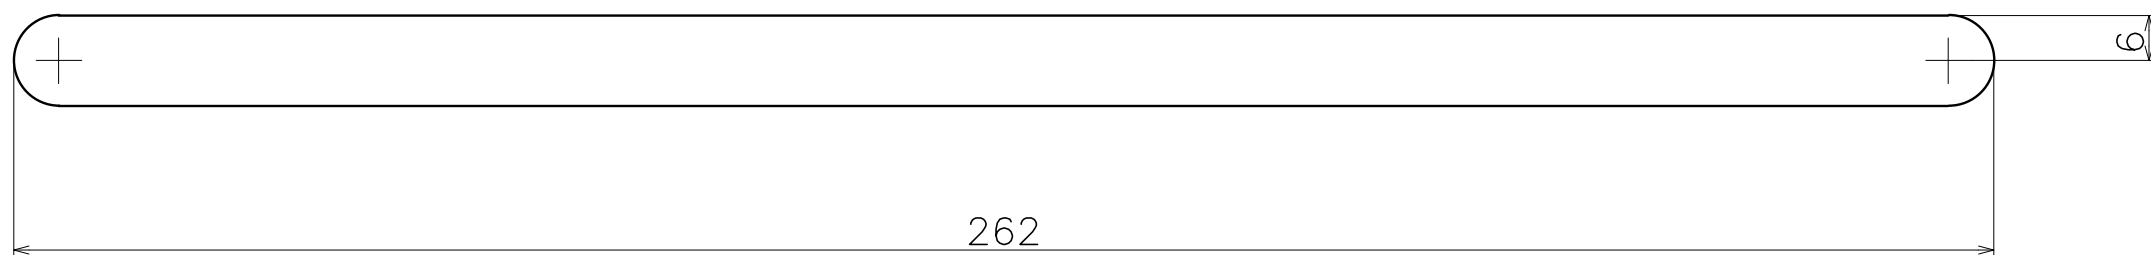

Ver	Date	Engineering change notice	Dwg	App
△1	2023/10/26	新規出図	KAWAJUN	KAWAJUN

PS-080-※250

※には色品番が入ります。

Product name	Name	Code
プルノブ	-	PS-080-※250
Pull & Knob	-	Ver01
KAWAJUN 河淳株式会社	Dim	Geo
	s= 1:1	外形図