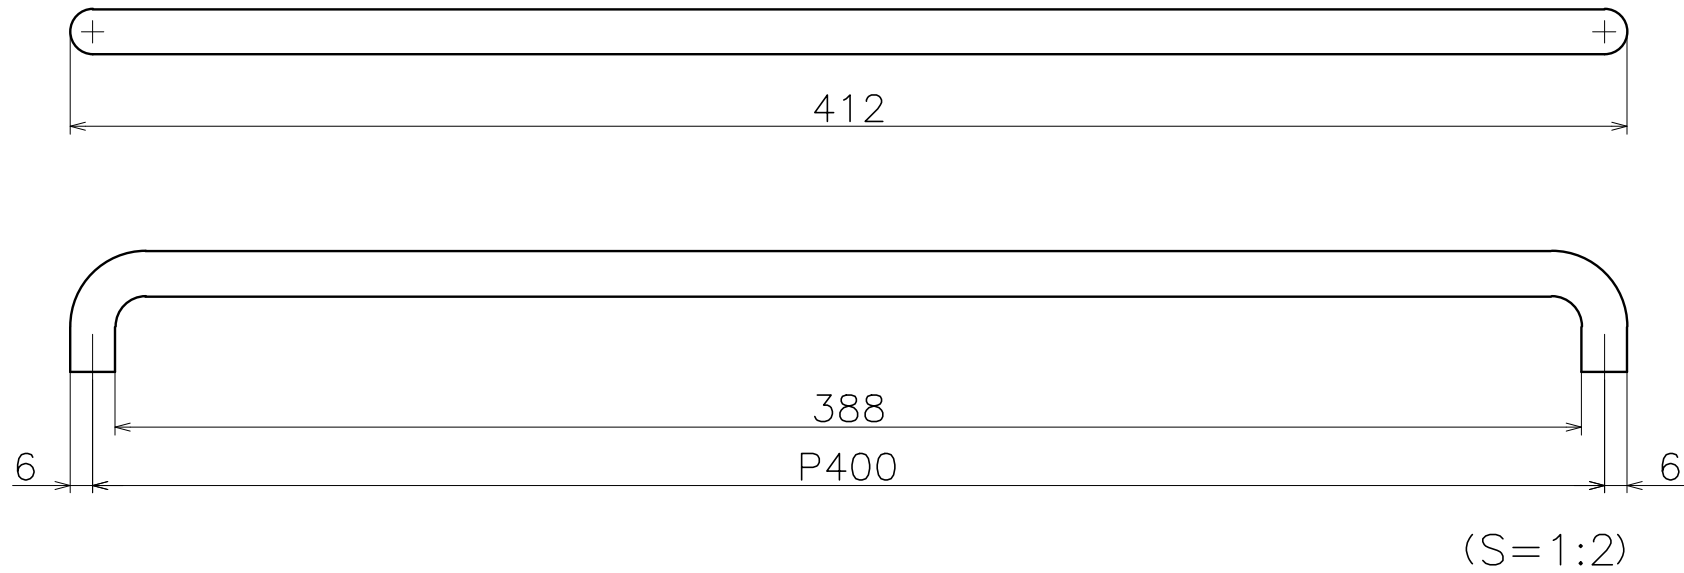

Ver	Date	Engineering change notice	Dwg	App
△1	2023/09/27	新規出図	KAWAJUN	KAWAJUN

PS-080-※400  
 ※には色品番が入ります。

Product name	Name	Code
プルノブ	-	PS-080-※400
Pull & Knob	-	Ver01
<b>KAWAJUN</b> 河淳株式会社	⊙ □	Dim Geo
		S= 1:1 外形図