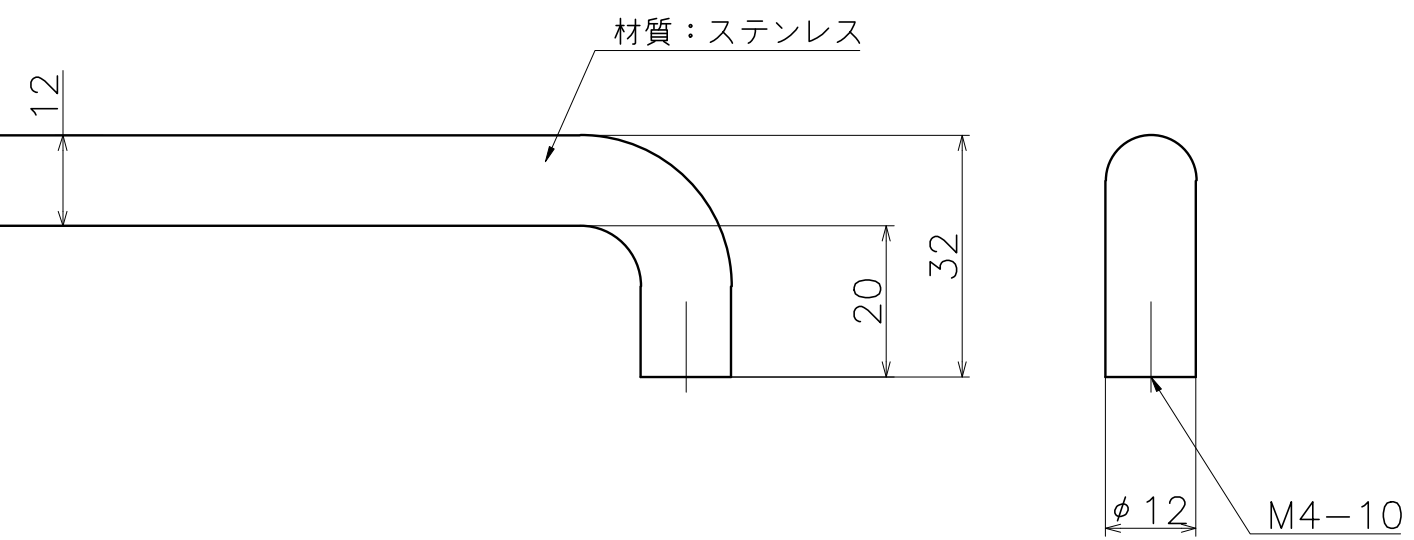

Ver	Date	Engineering change notice	Dwg	App
△1	2023/09/27	新規出図	KAWAJUN	KAWAJUN

PS-080-※400  
 ※には色品番が入ります。

Product name	Name	Code
プルノブ	-	PS-080-※400
Pull & Knob	-	Ver01
<b>KAWAJUN</b> 河淳株式会社	⊙ □	Dim Geo
		S= 1:1 外形図