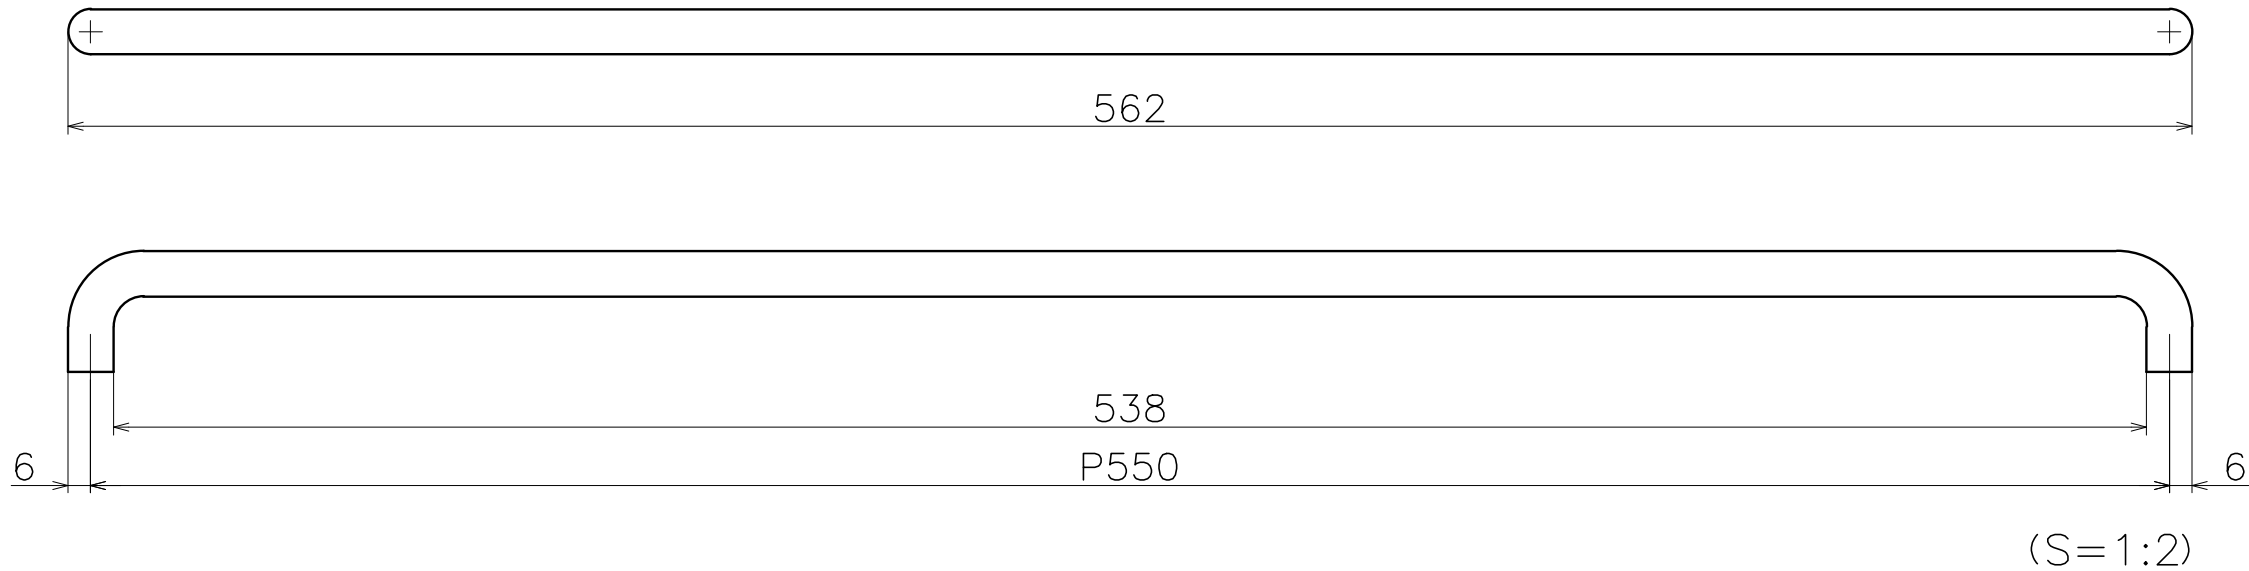

Ver	Date	Engineering change notice	Dwg	App
△1	2023/09/27	新規出図	KAWAJUN	KAWAJUN

PS-080-※550  
 ※には色品番が入ります。

材質：ステンレス

Product name	Name	Code
プルノブ	-	PS-080-※550
Pull & Knob	-	Ver01
<b>KAWAJUN</b> 河淳株式会社	Dim	Geo
	s= 1:1	外形図