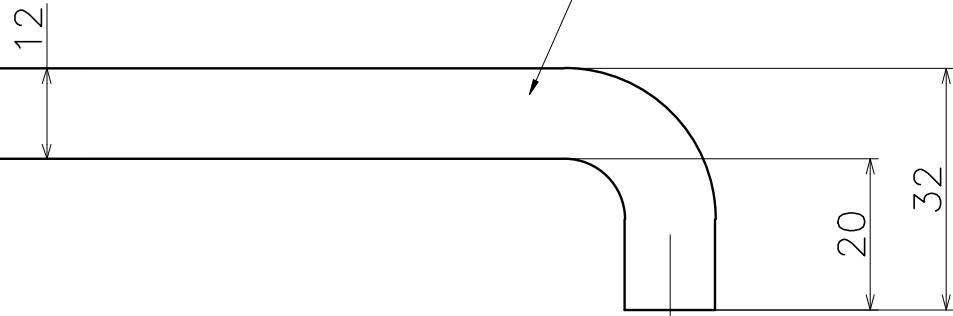

Ver	Date	Engineering change notice	Dwg	App
△1	2023/09/27	新規出図	KAWAJUN	KAWAJUN

PS-080-※550  
 ※には色品番が入ります。

材質：ステンレス

Product name	Name	Code
プルノブ	-	PS-080-※550
Pull & Knob	-	Ver01
<b>KAWAJUN</b> 河淳株式会社	Dim	Geo
	s= 1:1	外形図