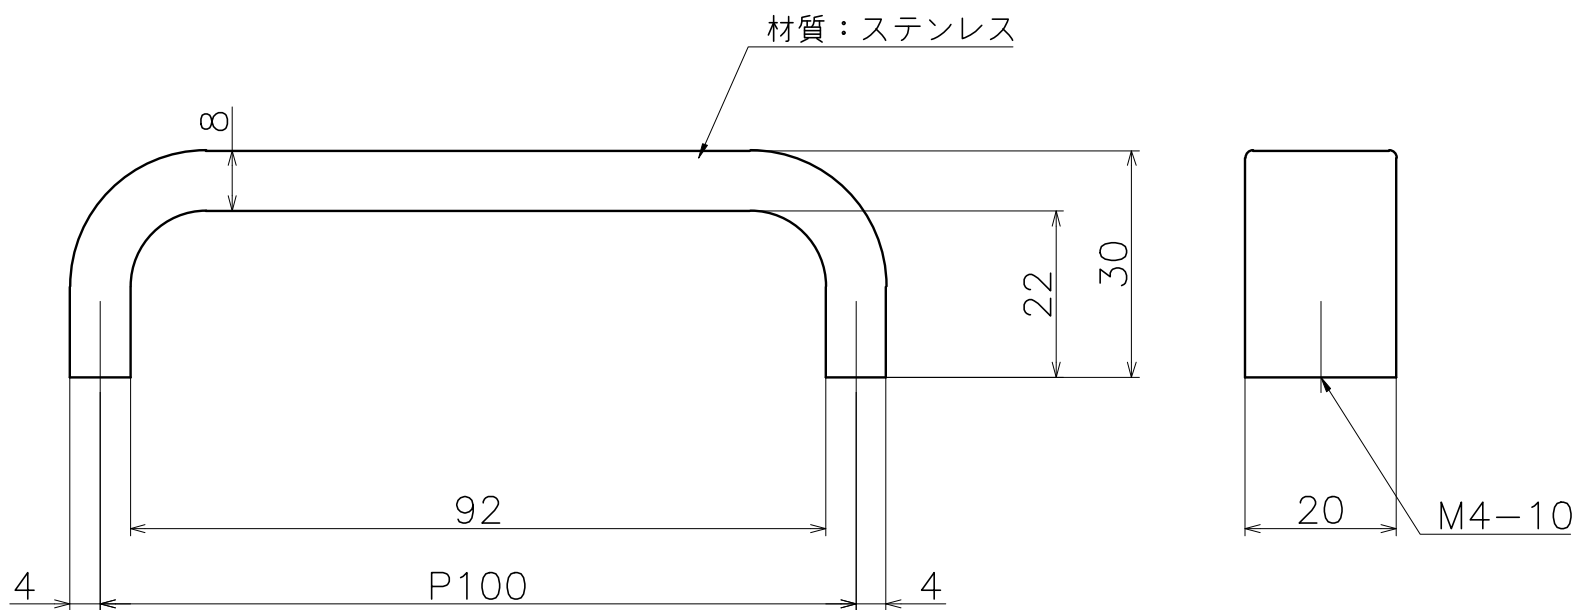

Ver	Date	Engineering change notice	Dwg	App
△1	2023/09/27	新規出図	KAWAJUN	KAWAJUN

PS-081-※100

※には色品番が入ります。

Product name		Name		Code	
プルノブ		-		PS-081-※100	
Pull & Knob		-		Ver01	
KAWAJUN 河淳株式会社		Dim	Geo	S= 1:1	外形図