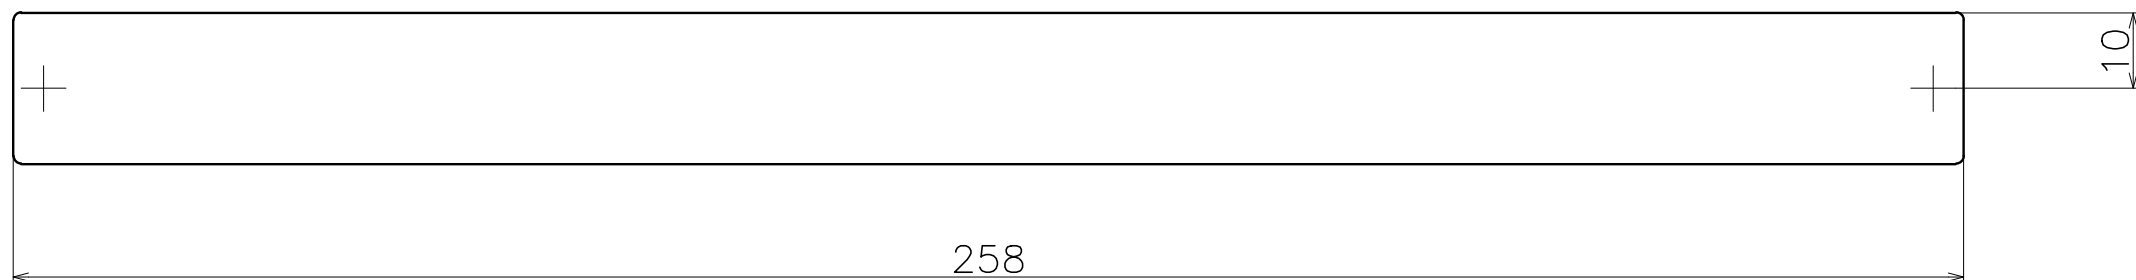

# PS-081-※250

※には色品番が入ります。

Product name		Name		Code	
プルノブ		-		PS-081-※250	
Pull & Knob		-		Ver01	
KAWAJUN 河淳株式会社		Dim	Geo	S= 1:1	外形図