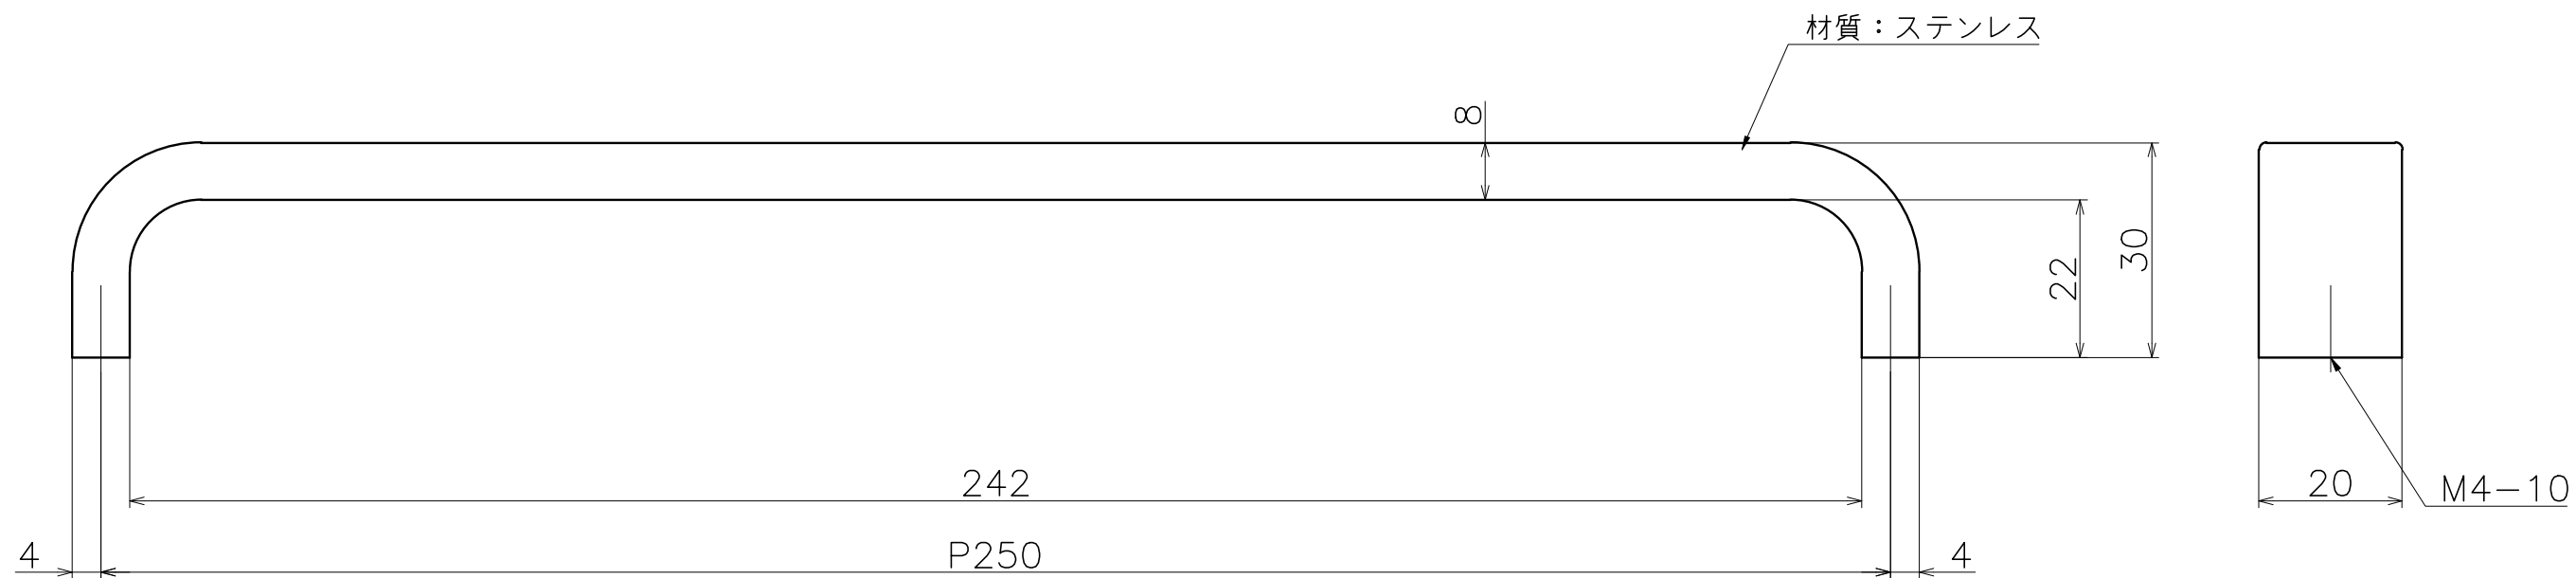

# PS-081-※250

※には色品番が入ります。

Product name		Name		Code	
プルノブ		-		PS-081-※250	
Pull & Knob		-		Ver01	
KAWAJUN 河淳株式会社		Dim	Geo	S= 1:1	外形図