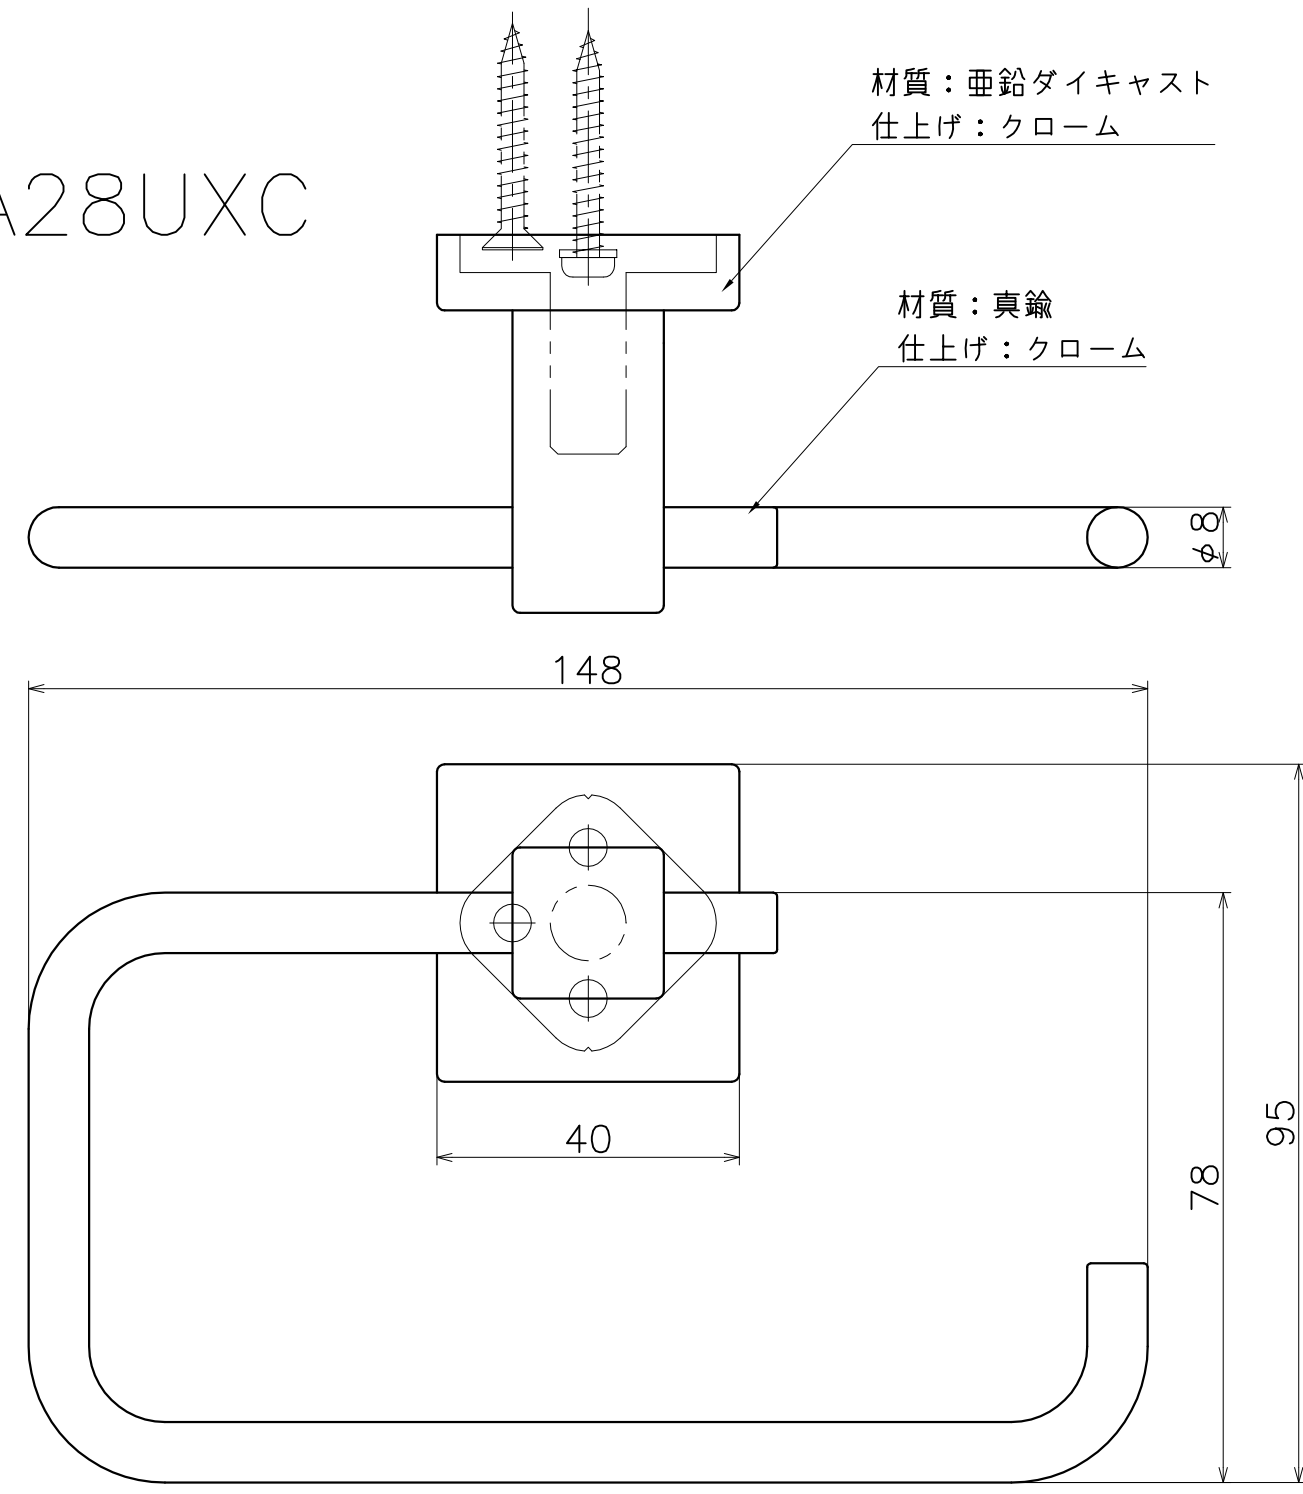

SA28UXC

表面処理：	コード
クローム	SA28UXC