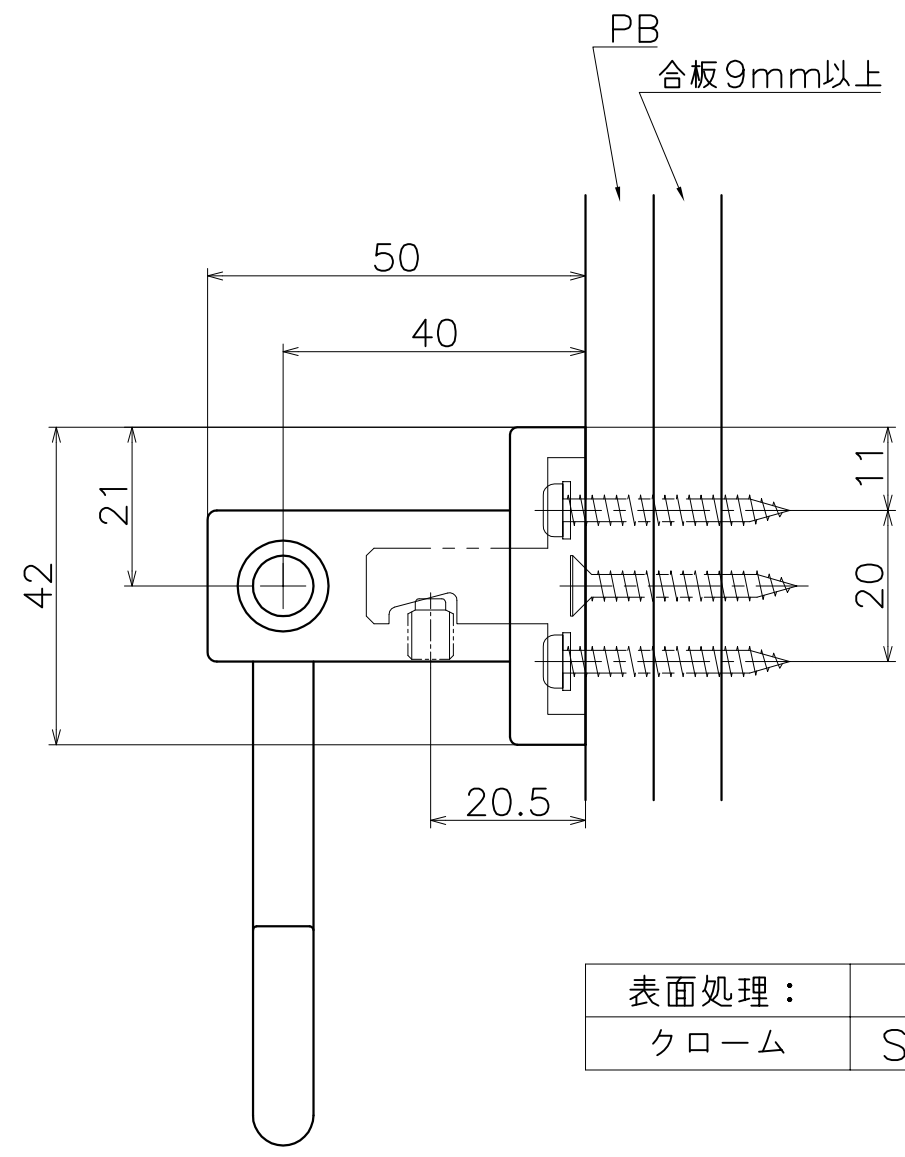

SA28UXC

表面処理：	コード
クローム	SA28UXC