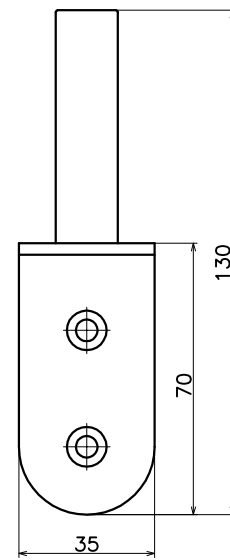

SA327XT

表面処理：	コード
ヘアライン	SA327XT

(S=1:2)