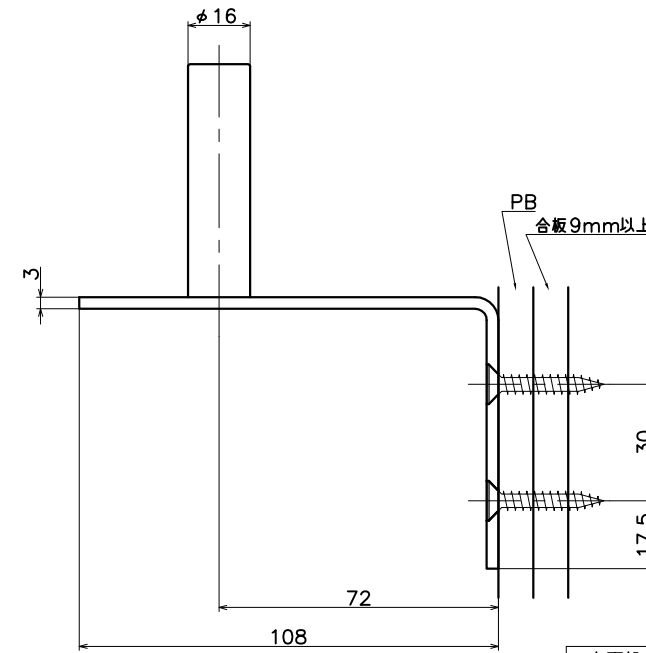

SA327XT

表面処理：	コード
ヘアライン	SA327XT

(S=1:2)