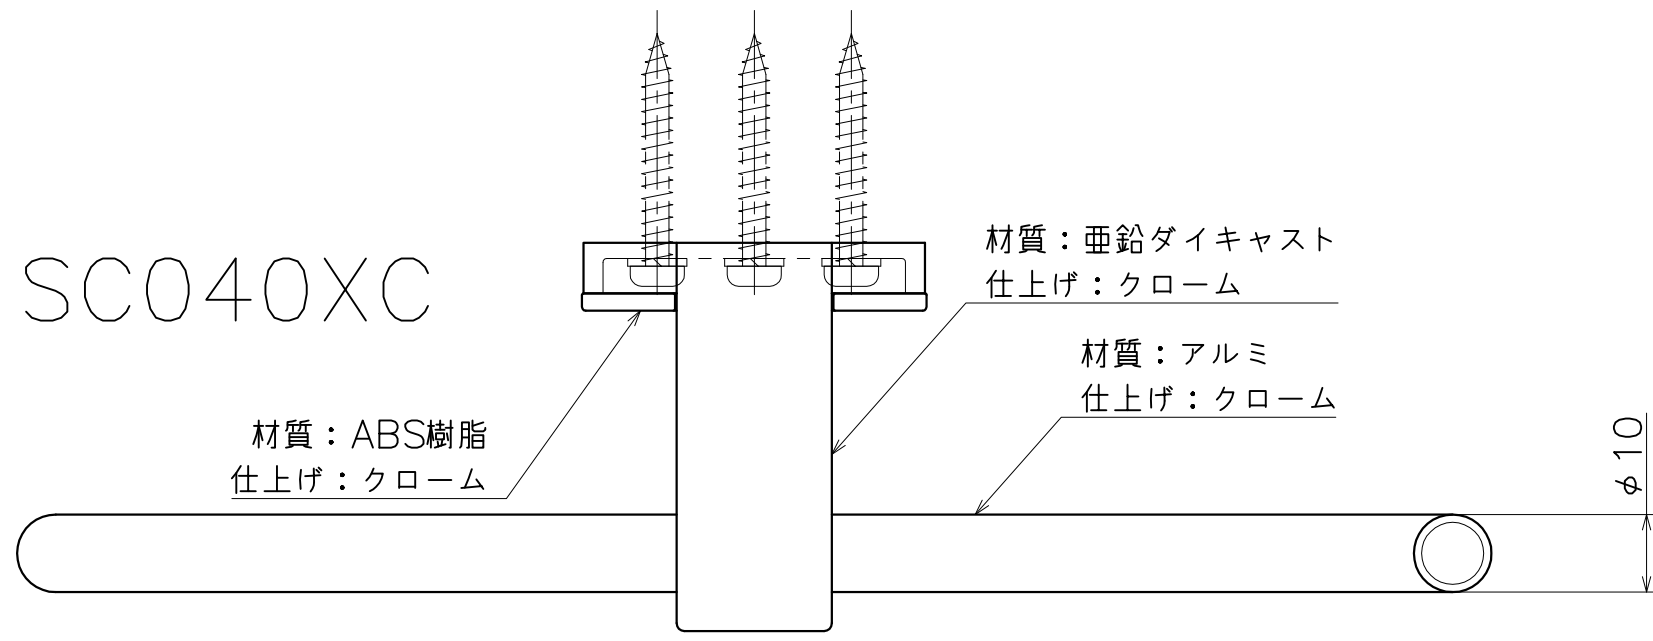

SC040XC

表面处理：	コード
クローム	SC040XC