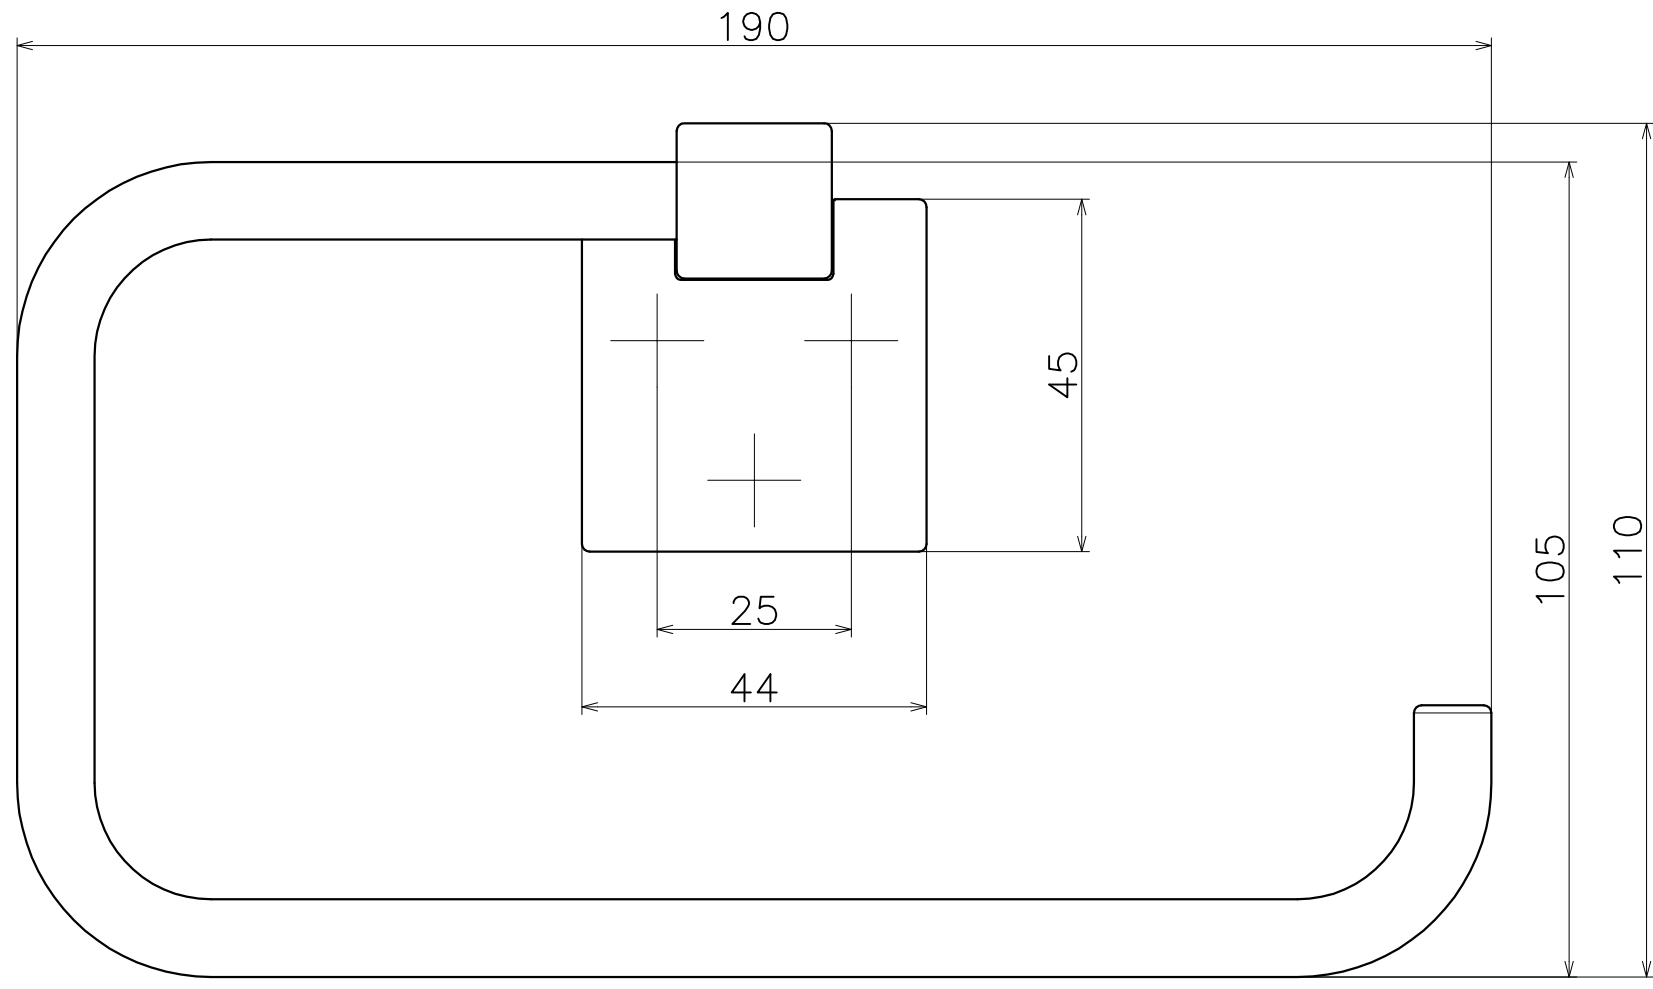

SC040XC

表面处理：	コード
クローム	SC040XC