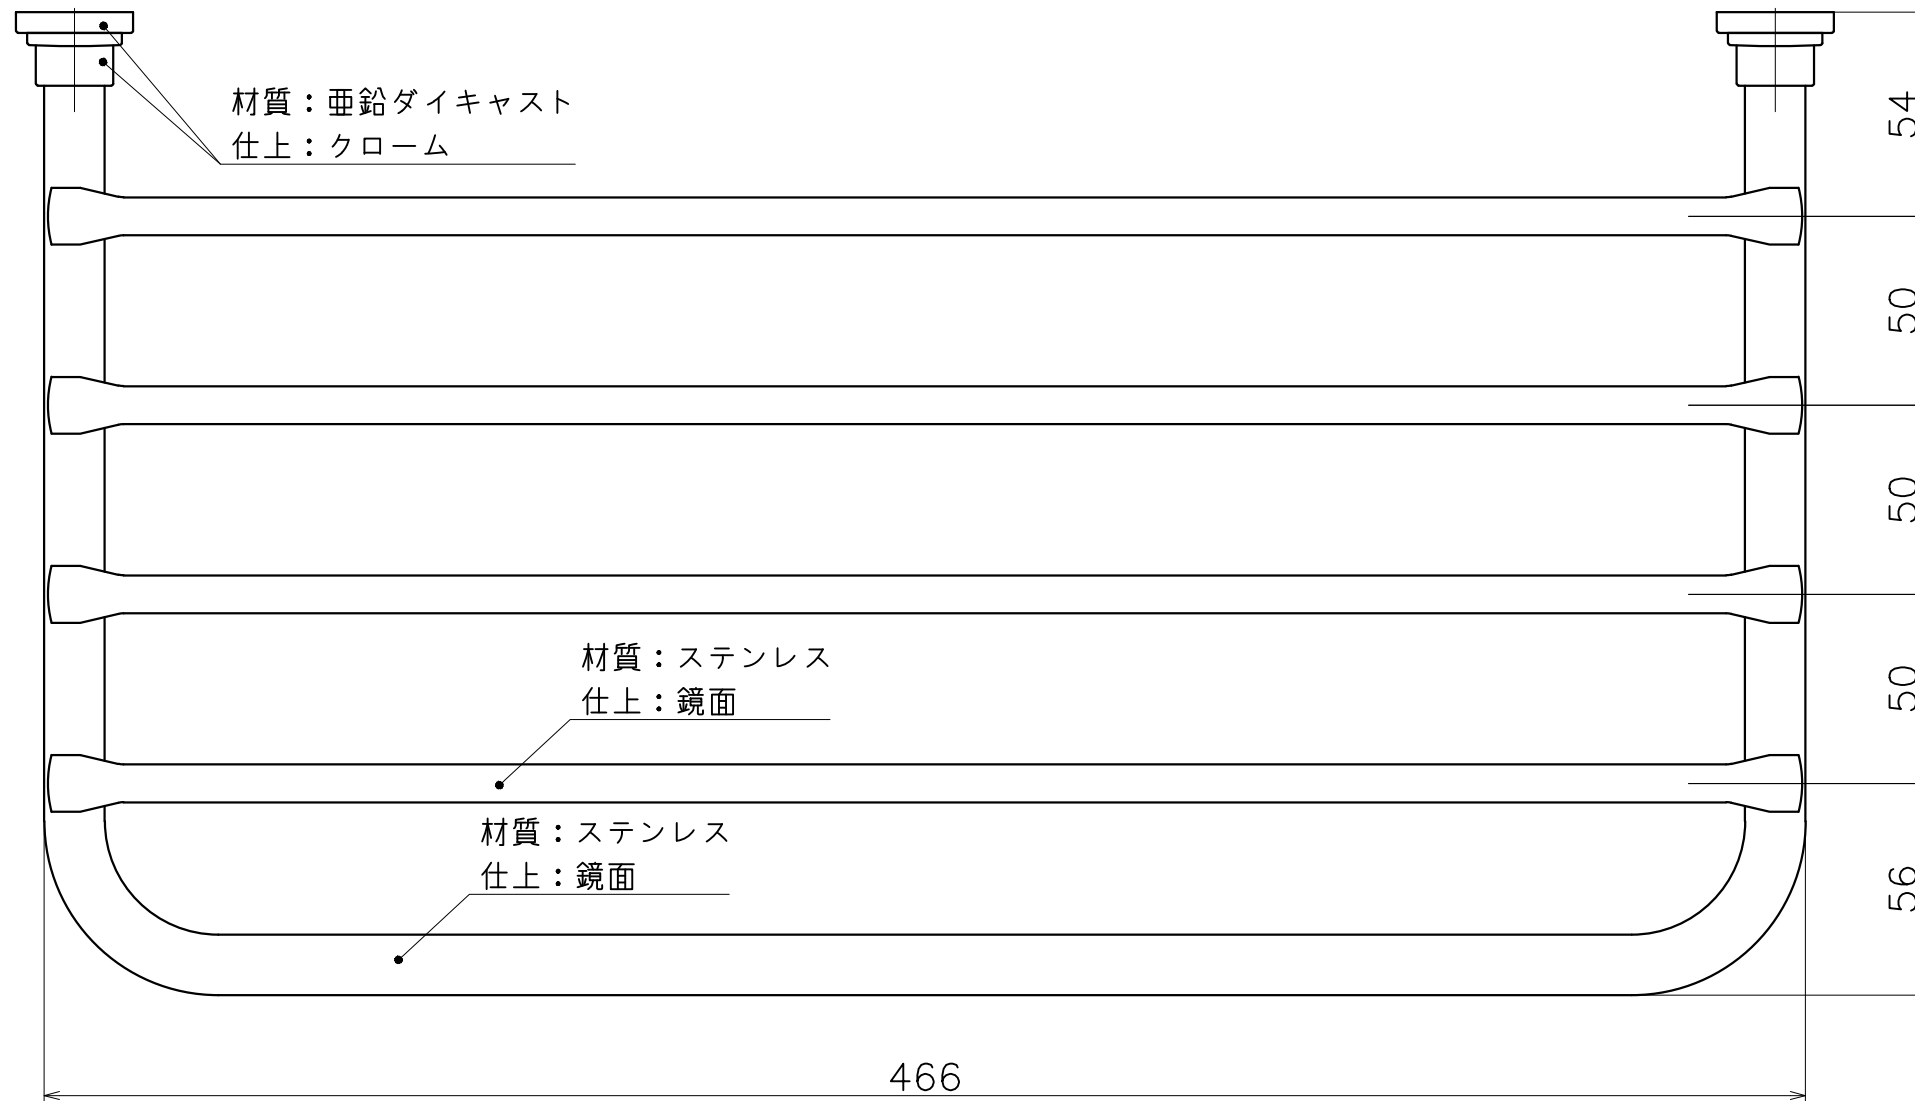

SC-324-XC

コンパネ12mm

PB=12mm