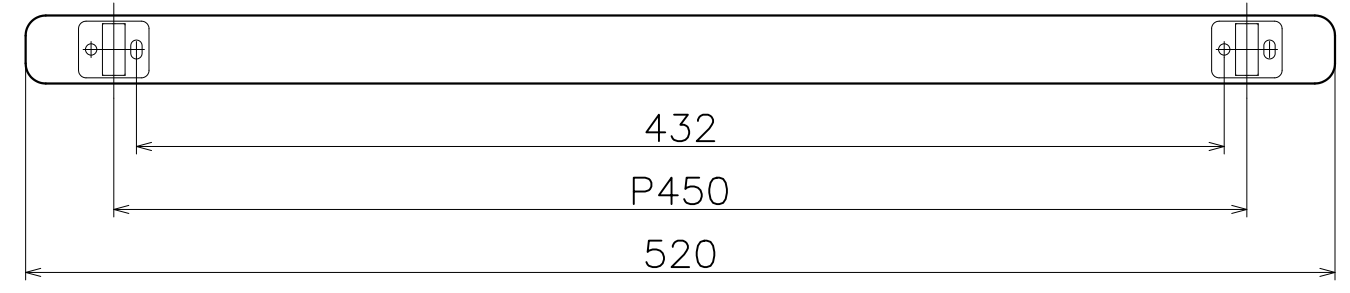

SC-641-X

表面处理	コード
クローム	SC-641-XC

Ver	Date	Engineering change notice	Dwg	App
1	2017/12/05	新規出図	KAWAJUN	KAWAJUN

(S=1:3)

Product name	Name	Code
タオルレール	-	表参照
Towel Rail	-	Ver01
KAWAJUN 河渾株式会社	Dim	Geo
		S= 1:1 外形図