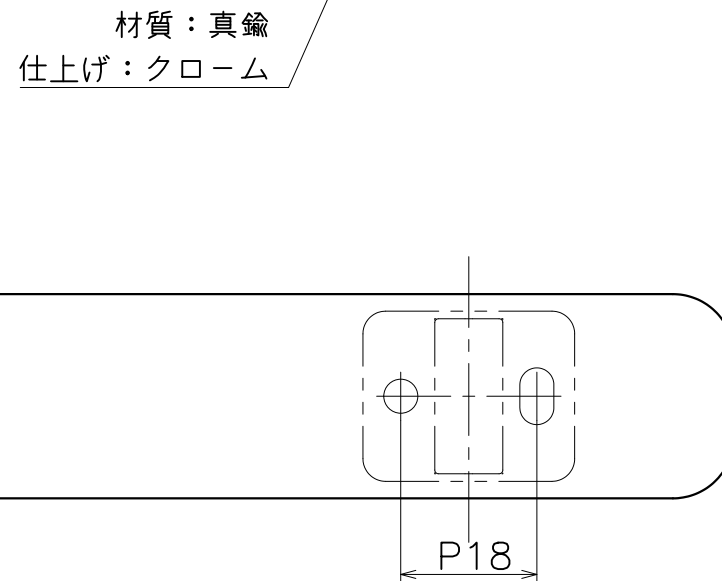

SC-641-X

表面处理	コード
クローム	SC-641-XC

Ver	Date	Engineering change notice	Dwg	App
1	2017/12/05	新規出図	KAWAJUN	KAWAJUN

(S=1:3)

Product name	Name	Code
タオルレール	-	表参照
Towel Rail	-	Ver01
KAWAJUN 河渾株式会社	Dim	Geo
		S= 1:1 外形図