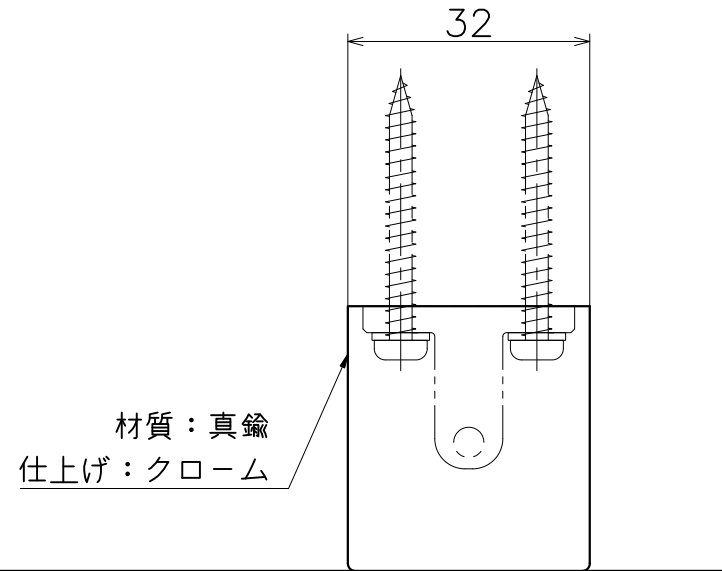

SC-641-X

表面处理	コード
クローム	SC-641-XC

Ver	Date	Engineering change notice	Dwg	App
1	2017/12/05	新規出図	KAWAJUN	KAWAJUN

(S=1:3)

Product name	Name	Code
タオルレール	-	表参照
Towel Rail	-	Ver01
KAWAJUN 河渾株式会社	Dim	Geo
		S= 1:1 外形図