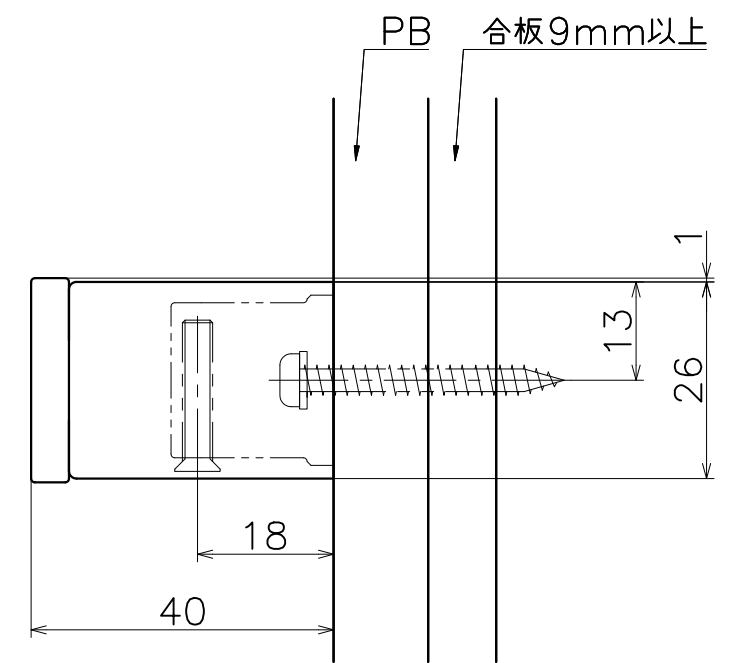

SC-641-X

表面处理	コード
クローム	SC-641-XC

Ver	Date	Engineering change notice	Dwg	App
1	2017/12/05	新規出図	KAWAJUN	KAWAJUN

(S=1:3)

Product name	Name	Code
タオルレール	-	表参照
Towel Rail	-	Ver01
KAWAJUN 河渾株式会社	Dim	Geo
		S= 1:1 外形図