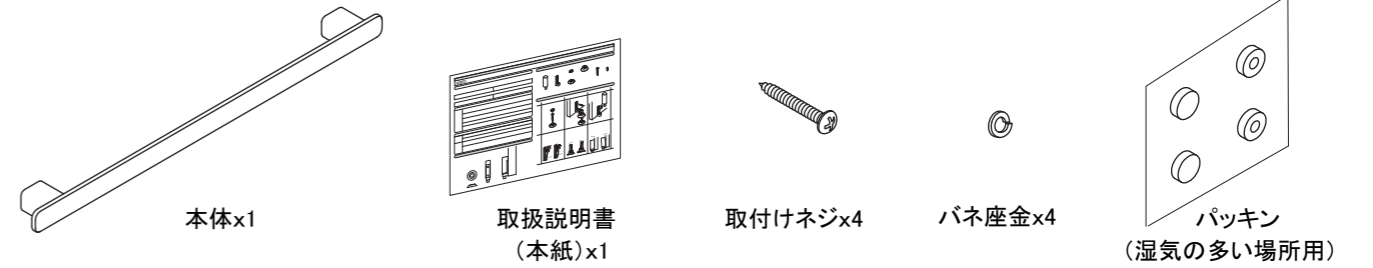

SC-641(タオルレール)

※必ず施工前にお読みください。本説明書は取付後も廃棄せずご使用者にお渡しください。
※工具が付属の場合は本説明書と共に必ずご使用者様にお渡しください。

安全上の注意 (必ずお守りください)

設置工事の前に、この「安全上のご注意」をよくお読みになり、正しく設置してください。

■施工を誤った場合、使用者に生じる危害や損害の程度を、次の表示で説明しています。

警告 この表示の欄は「死亡または重傷を負う可能性が想定される」内容です。	注意 この表示の欄は「傷害を負う危険が想定される場合または物的損害のみの発生が想定される」内容です。

■お守りいただきたい内容の種類を、次の絵表示で区分し、説明しています。

禁止 この図記号は、してはいけない「禁止」の内容です。	強制 この図記号は、必ず実行していただく「強制」の内容です。

警告 取付けに関する警告

強度のない壁・補強のない壁には取付けしないでください。製品が落下してケガをするおそれがあります。

※壁仕上げ前に固定ネジ用の9mm以上の裏板(合板等)を、あらかじめ設けてください。

※軽鉄への取付けは強度が不足する恐れがあります。必ず木材ネタで補強してください。

※ALC材・軽鉄・コンクリートブロックなどの中空部には取付けできません。

禁止 当製品は防水仕様ではありません。屋外や浴室など水が掛かるような場所には設置しないでください。部品などの腐食により、製品が落下してケガをするおそれがあります。

強制 取付け後、必ず製品が完全に固定されているかご確認ください。
固定が不完全な場合、落下してケガをするおそれがあります。

警告 ご使用に関する警告

禁止 用途以外のご使用はしないでください。破損してケガをするおそれがあります。

禁止 耐荷重以上の荷重を加えますと破損してケガをするおそれがあります。

禁止 製品に無理な力や強い衝撃を与えないでください。破損してケガをするおそれがあります。

注意 ご使用に関する注意

禁止 化粧品や薬品が付着しない様にしてください。付着した場合はすぐに、完全に拭き取ってください。放置しておくと変色や腐食、劣化して破損しケガをするおそれがあります。

禁止 お手入れは乾燥した柔らかい布で軽く拭いてください。汚れがひどい時は水、又は水で薄めた中性洗剤(5~10%程度)を含んだ布で拭き、乾燥した布で水分を拭き取ってください。ベンジン、シンナー、アルコール、トイレ用洗剤、防カビ剤、塩素系洗剤、酸やアルカリ性の洗剤、クレンザー等はご使用にならないでください。

製品仕様

タイプ タオルレール
品番 SC-641
材質 真鍮
製品寸法 520x40x27 mm
耐荷重 98N(10kgf)

同梱部品(必ずご確認ください)