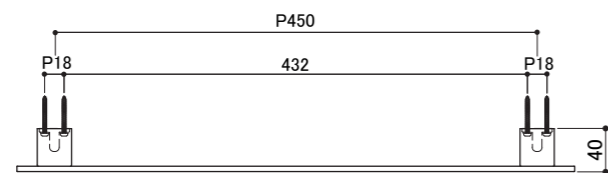

禁止 お手入れは乾燥した柔らかい布で軽く拭いてください。汚れがひどい時は水、又は水で薄めた中性洗剤(5~10%程度)を含んだ布で拭き、乾燥した布で水分を拭き取ってください。ベンジン、シンナー、アルコール、トイレ用洗剤、防カビ剤、塩素系洗剤、酸やアルカリ性の洗剤、クレンザー等はご使用にならないでください。

製品仕様

タイプ タオルレール
品番 SC-641
材質 真鍮
製品寸法 520x40x27 mm
耐荷重 98N(10kgf)