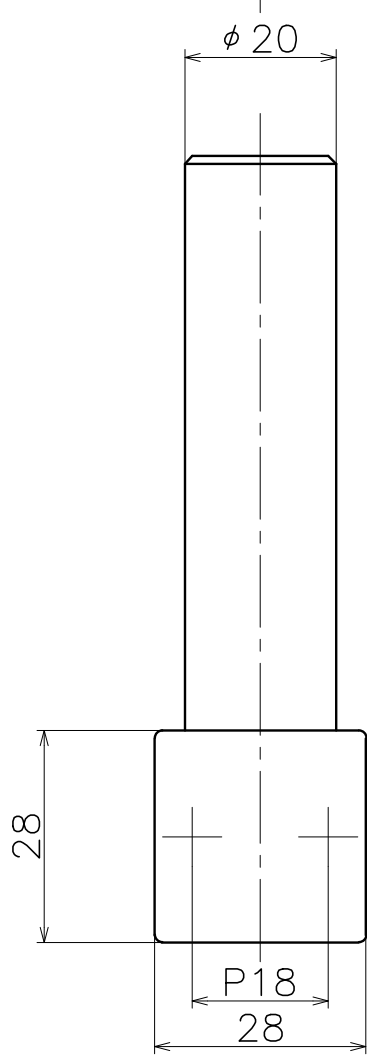

# SC-737-X

表面処理	コード
クローム	SC-737-XC
ブラストシルバー	SC-737-XS
ブラストブラック	SC-737-XK

材質：アルミ  
仕上げ：各種仕上げ

材質：アルミ  
仕上げ：各種仕上げ