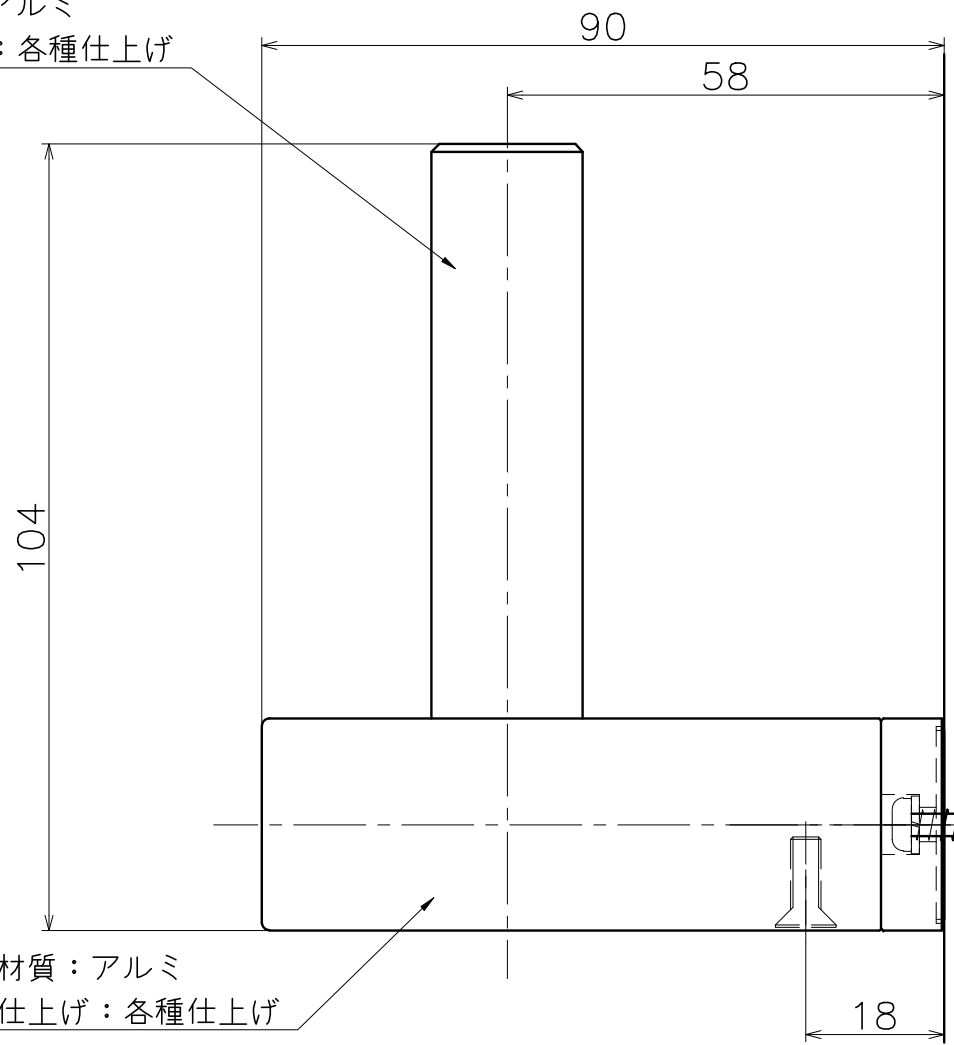

# SC-737-X

表面処理	コード
クローム	SC-737-XC
ブラストシルバー	SC-737-XS
ブラストブラック	SC-737-XK

材質：アルミ  
仕上げ：各種仕上げ

材質：アルミ  
仕上げ：各種仕上げ