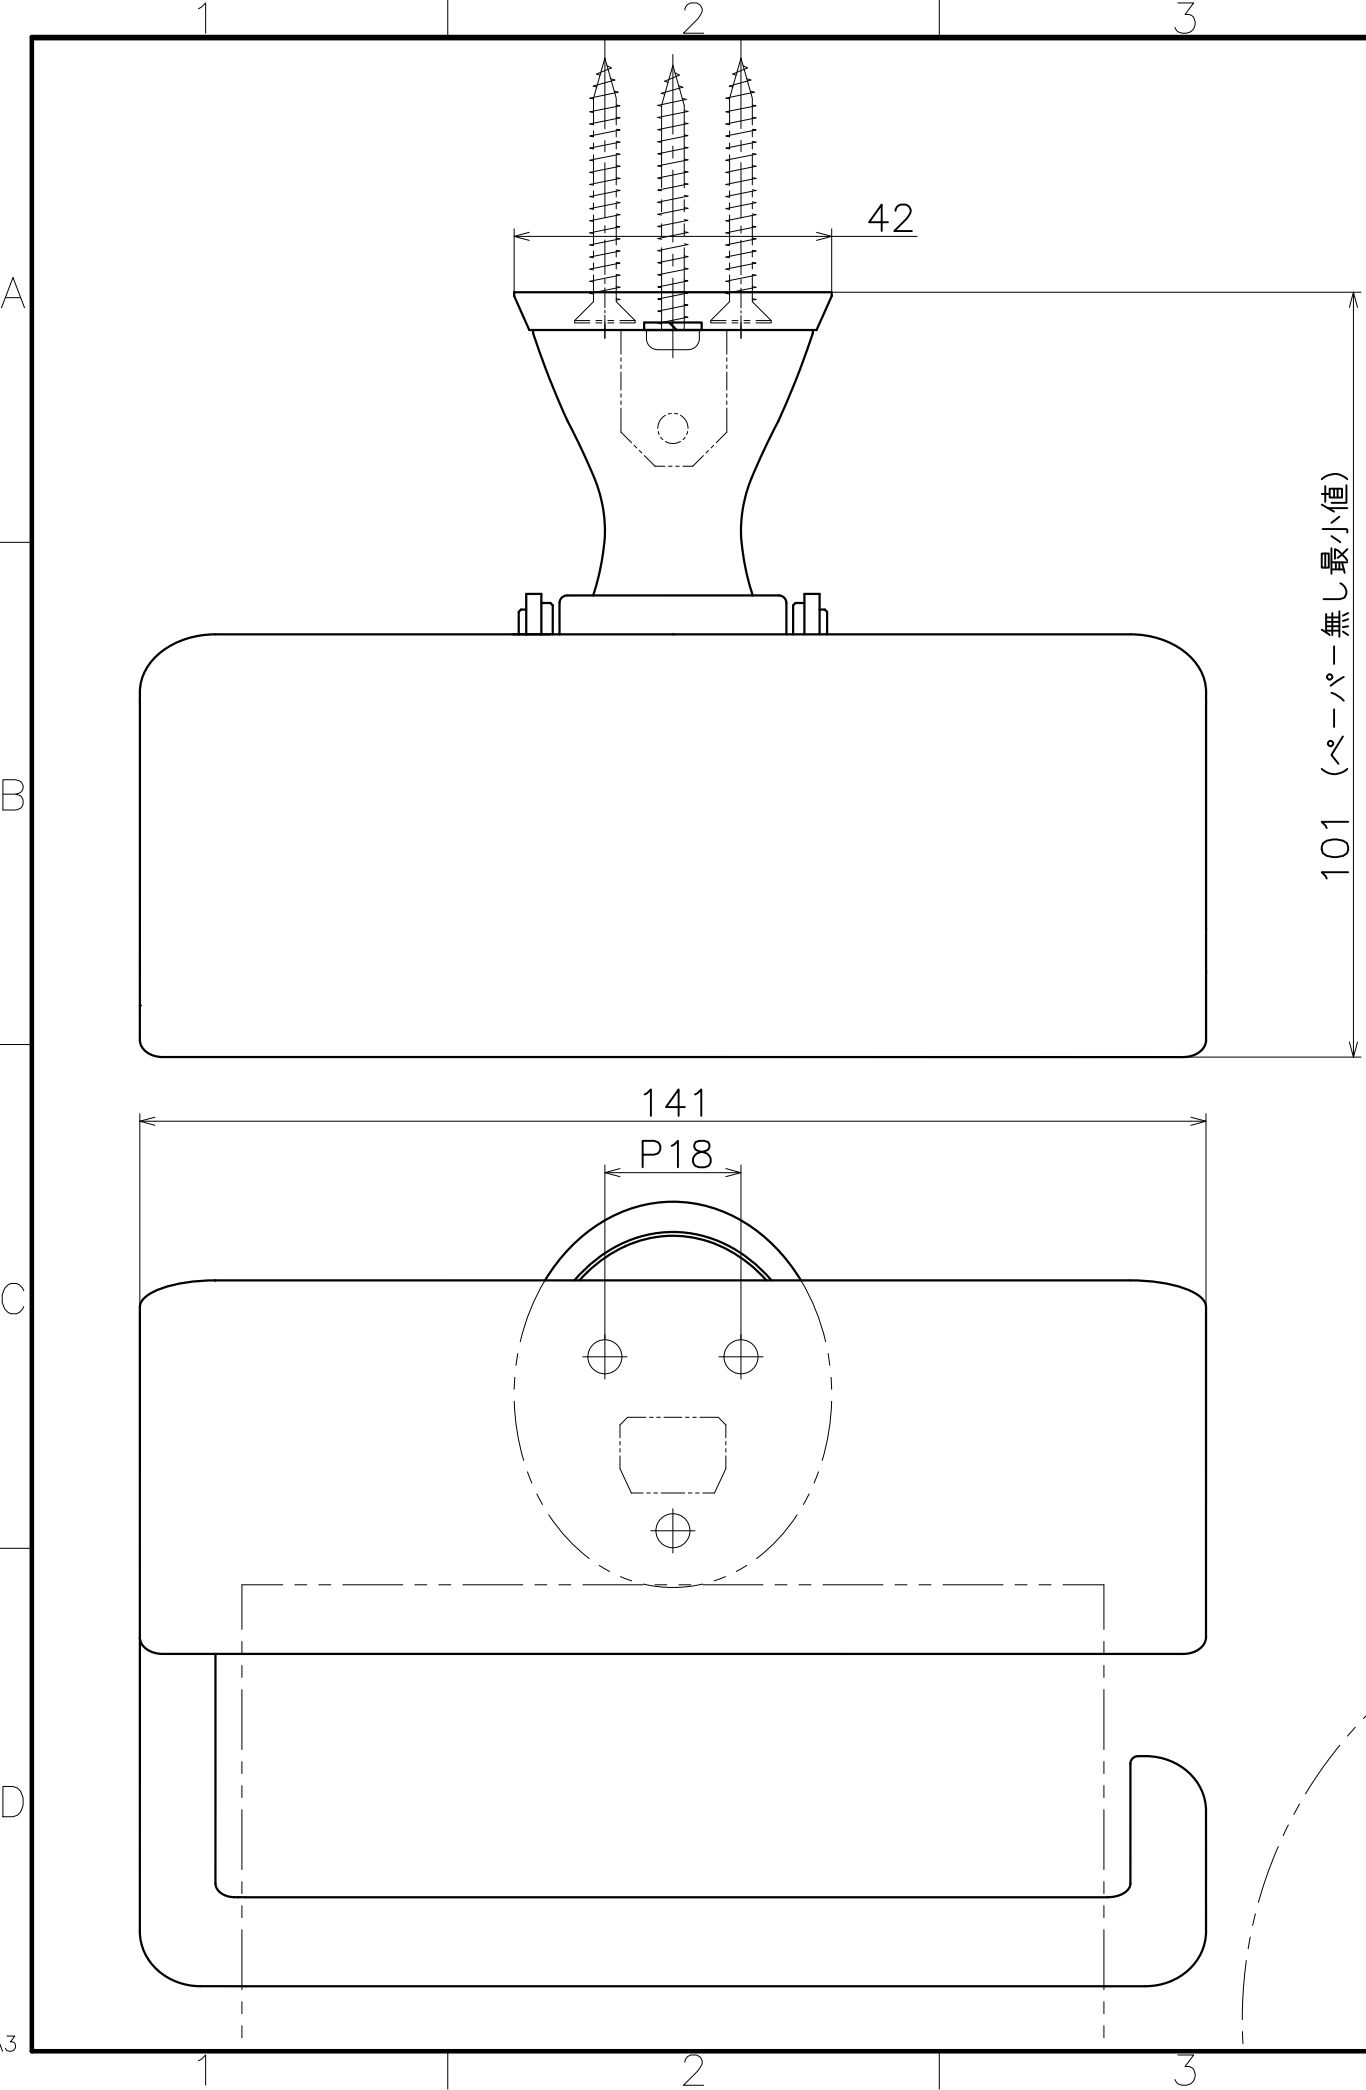

# SC-743-X

表面处理：本体	表面处理：カバー	表面处理：コネクター	コード
クローム	クローム	クローム	SC-743-XC
クローム	クローム	サテンニッケル	SC-743-CN

Product name	Name	Code
ペーパーホルダー	-	表参照
Paper Holder	-	Ver01
<b>KAWAJUN</b> 河淳株式会社	Dim	Geo
	s= 1:1	外形図