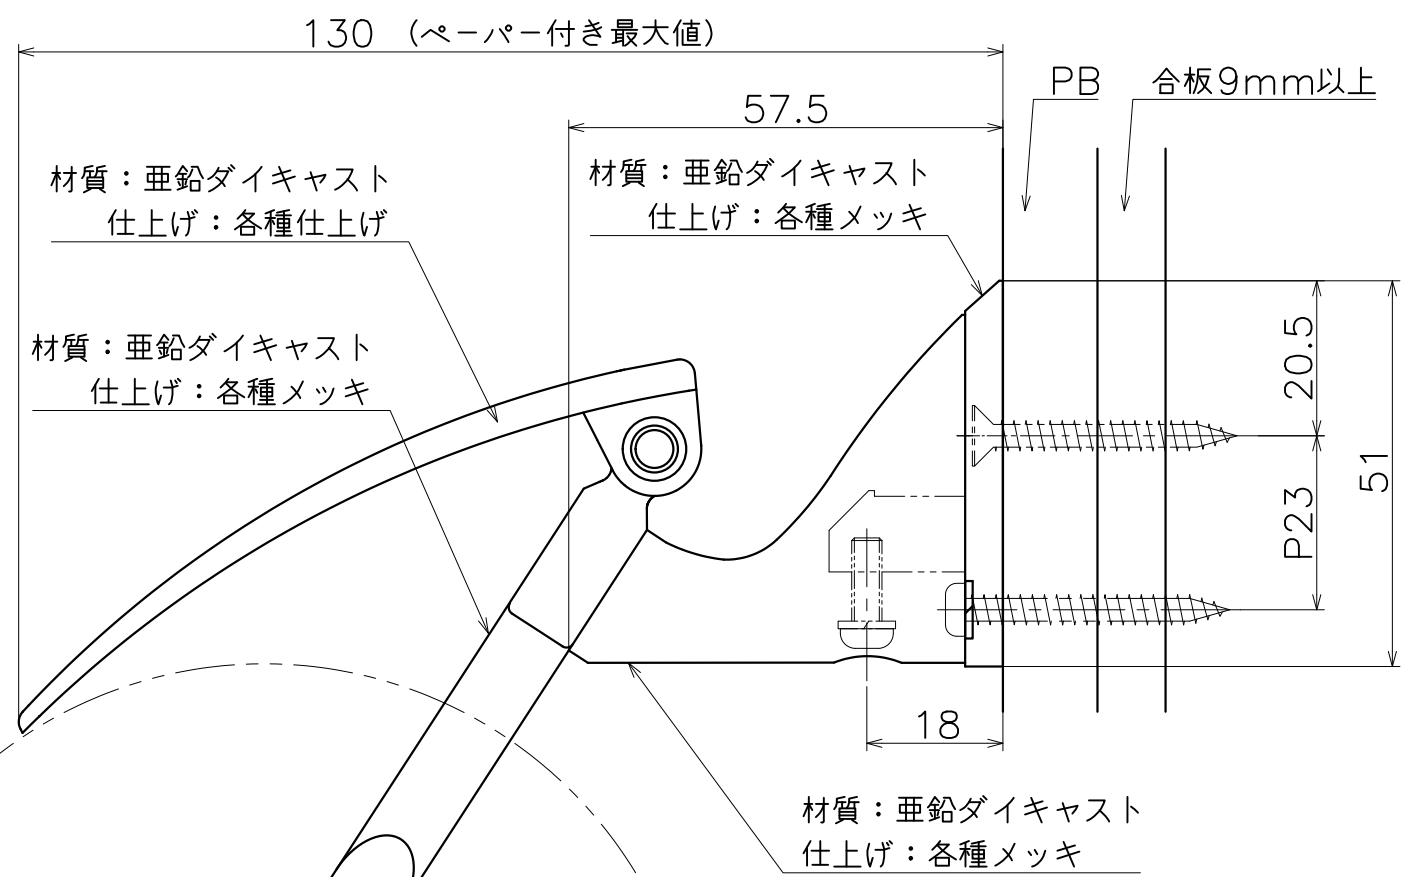

# SC-743-X

表面处理：本体	表面处理：カバー	表面处理：コネクター	コード
クローム	クローム	クローム	SC-743-XC
クローム	クローム	サテンニッケル	SC-743-CN

Product name	Name	Code
ペーパーホルダー	-	表参照
Paper Holder	-	Ver01
<b>KAWAJUN</b> 河淳株式会社	Dim	Geo
	s= 1:1	外形図