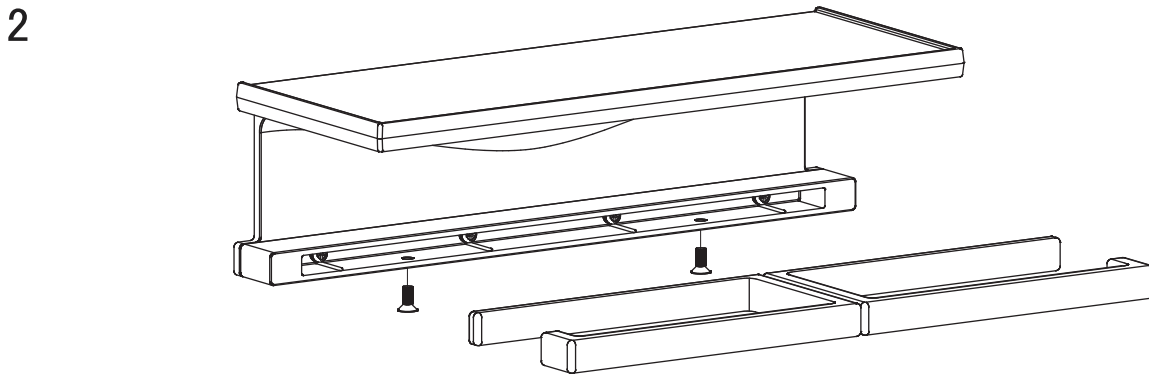

製品仕様

タイプ : 棚付きペーパーホルダー
品番 : SE-02W
材質 : 亜鉛ダイキャスト + メラミン
製品寸法 : 294.3x110x82.5mm
耐荷重 : 49N(5kg)