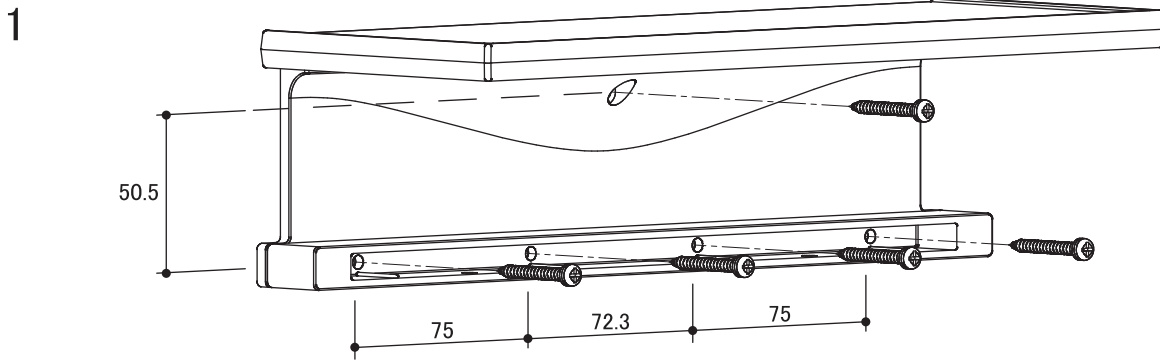

製品仕様

タイプ : 棚付きペーパーホルダー
品番 : SE-02W
材質 : 亜鉛ダイキャスト + メラミン
製品寸法 : 294.3x110x82.5mm
耐荷重 : 49N(5kg)