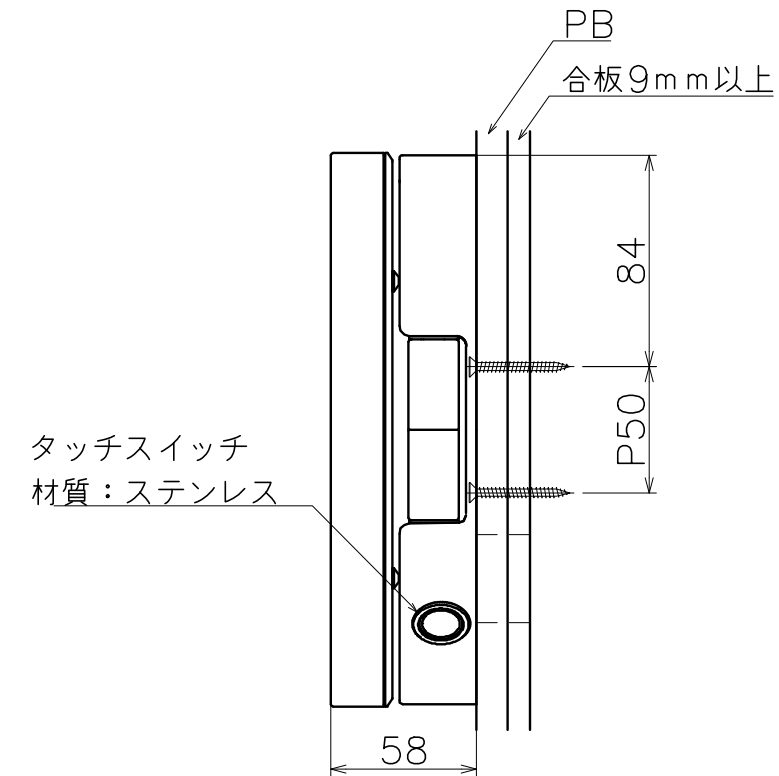

SE-158-X

表面処理	使用LED	コード
クローム	昼光色	SE-158-XC

Product name		Name		Code	
LED照明付き拡大鏡		-		表参照	
Extension Mirror		-		Ver01	
KAWAJUN 河渚株式会社		Dim	Geo	S= 1:3	外形図