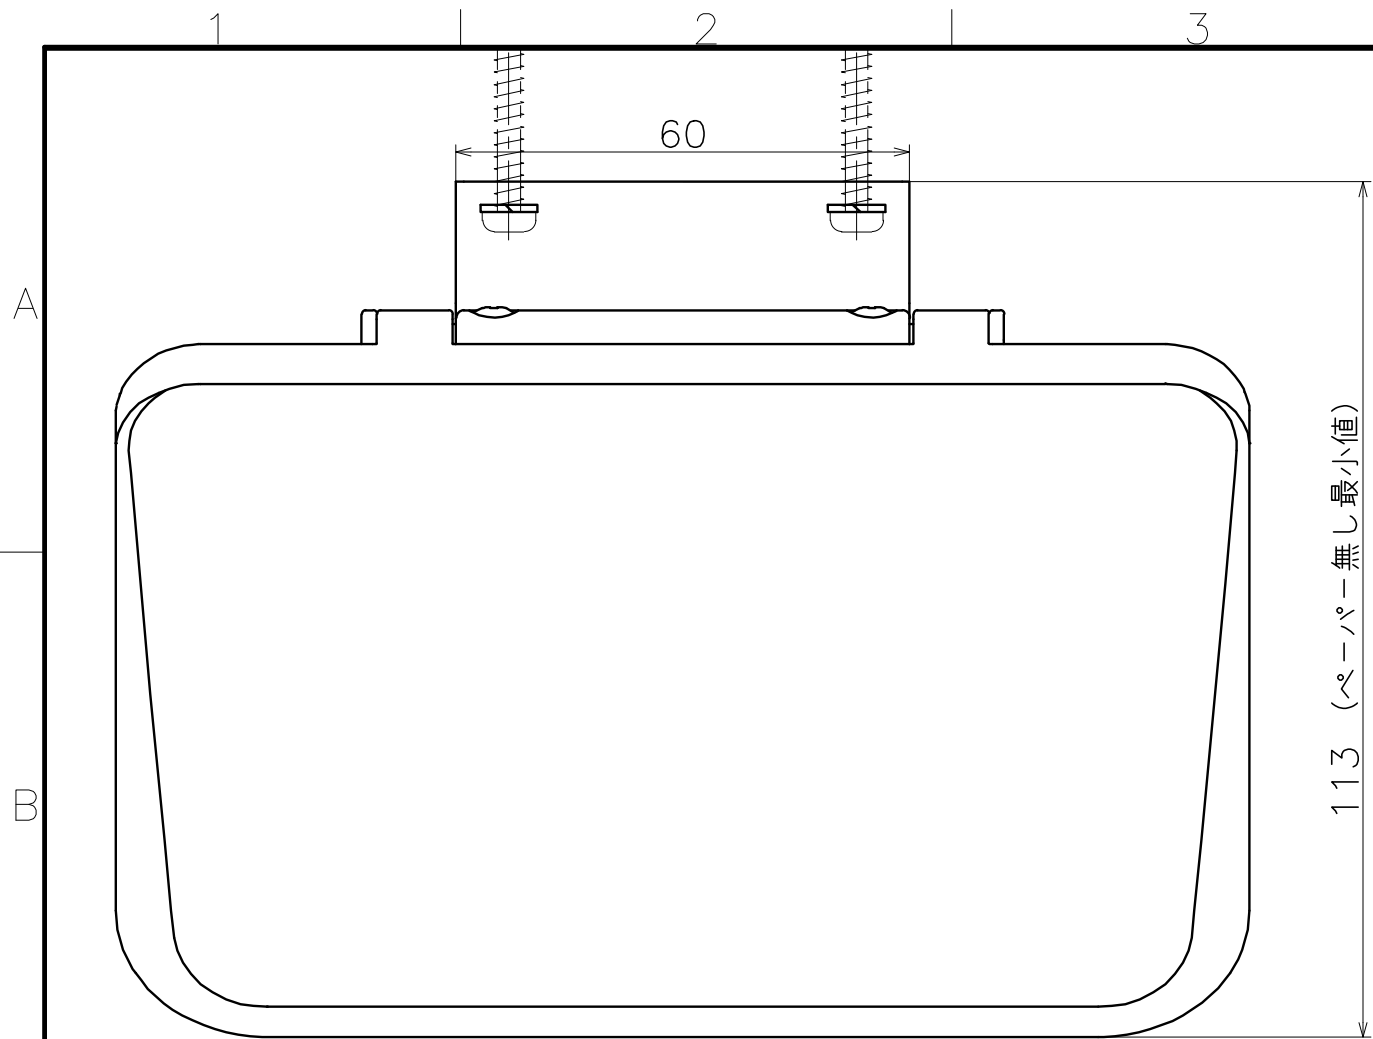

# SE-313-X

表面処理：本体	表面処理：カバー	コード
クローム	ミラーニッケル 097	SE-313-CD097
	ミラーニッケル 098	SE-313-CD098
	ミラーブラック 097	SE-313-C8Q097
	ミラーブラック 098	SE-313-C8Q098

Product name	Name	Code
ペーパーホルダー	-	表参照
Paper Holder	-	Ver01

KAWAJUN 河渾株式会社	Dim	Geo	S= 1:1	外形図