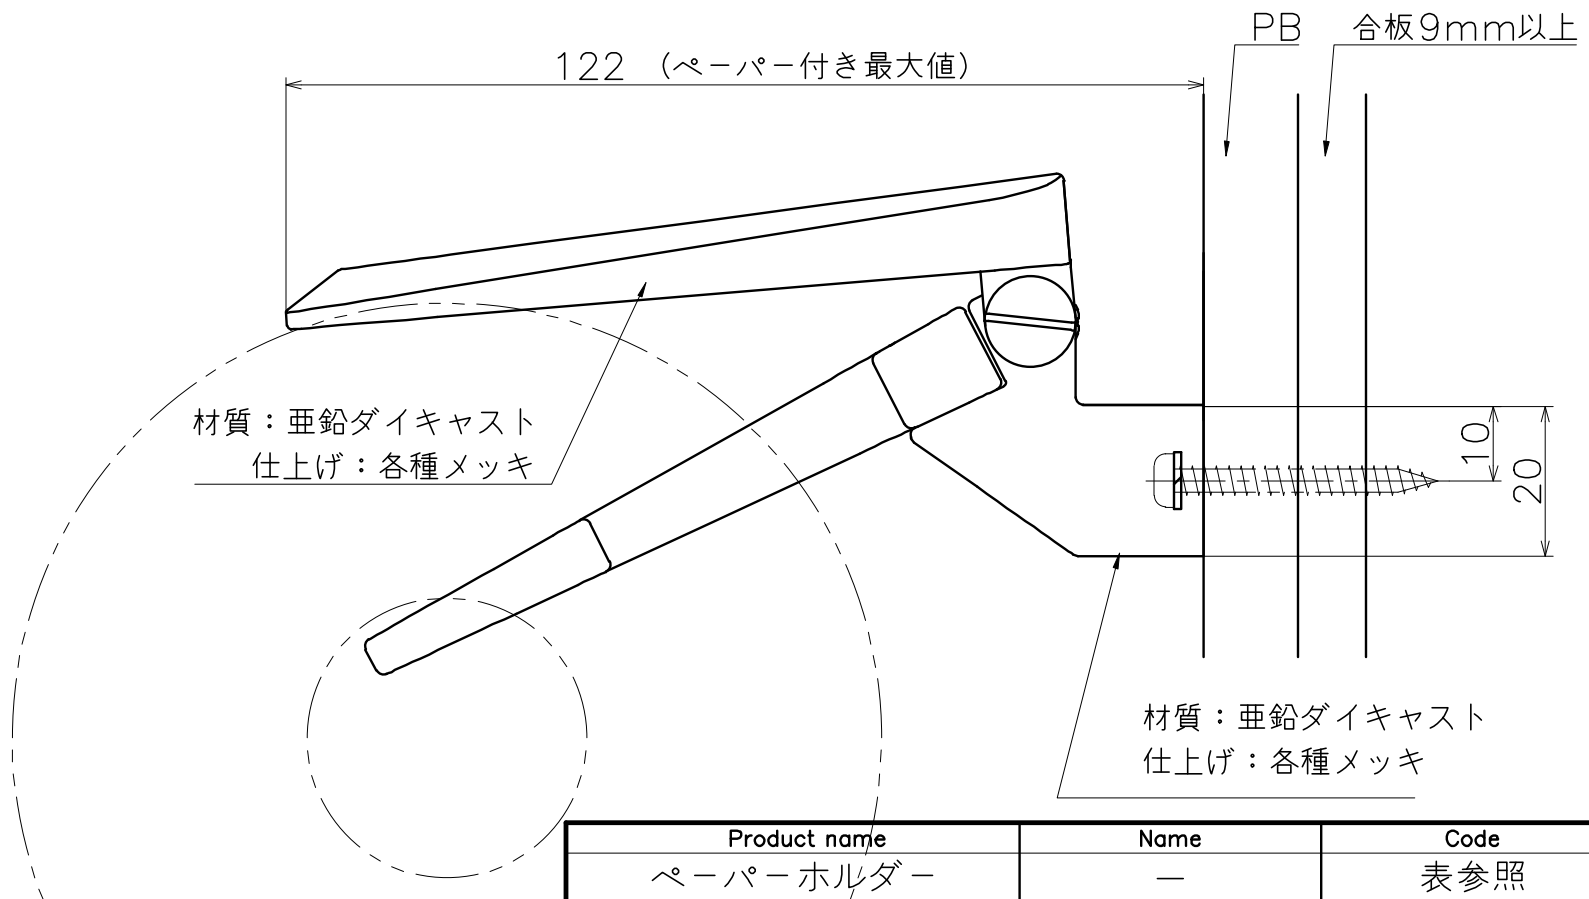

# SE-313-X

表面処理：本体	表面処理：カバー	コード
クローム	ミラーニッケル 097	SE-313-CD097
	ミラーニッケル 098	SE-313-CD098
	ミラーブラック 097	SE-313-C8Q097
	ミラーブラック 098	SE-313-C8Q098

Product name	Name	Code
ペーパーホルダー	-	表参照
Paper Holder	-	Ver01

KAWAJUN 河渾株式会社	Dim	Geo	S= 1:1	外形図