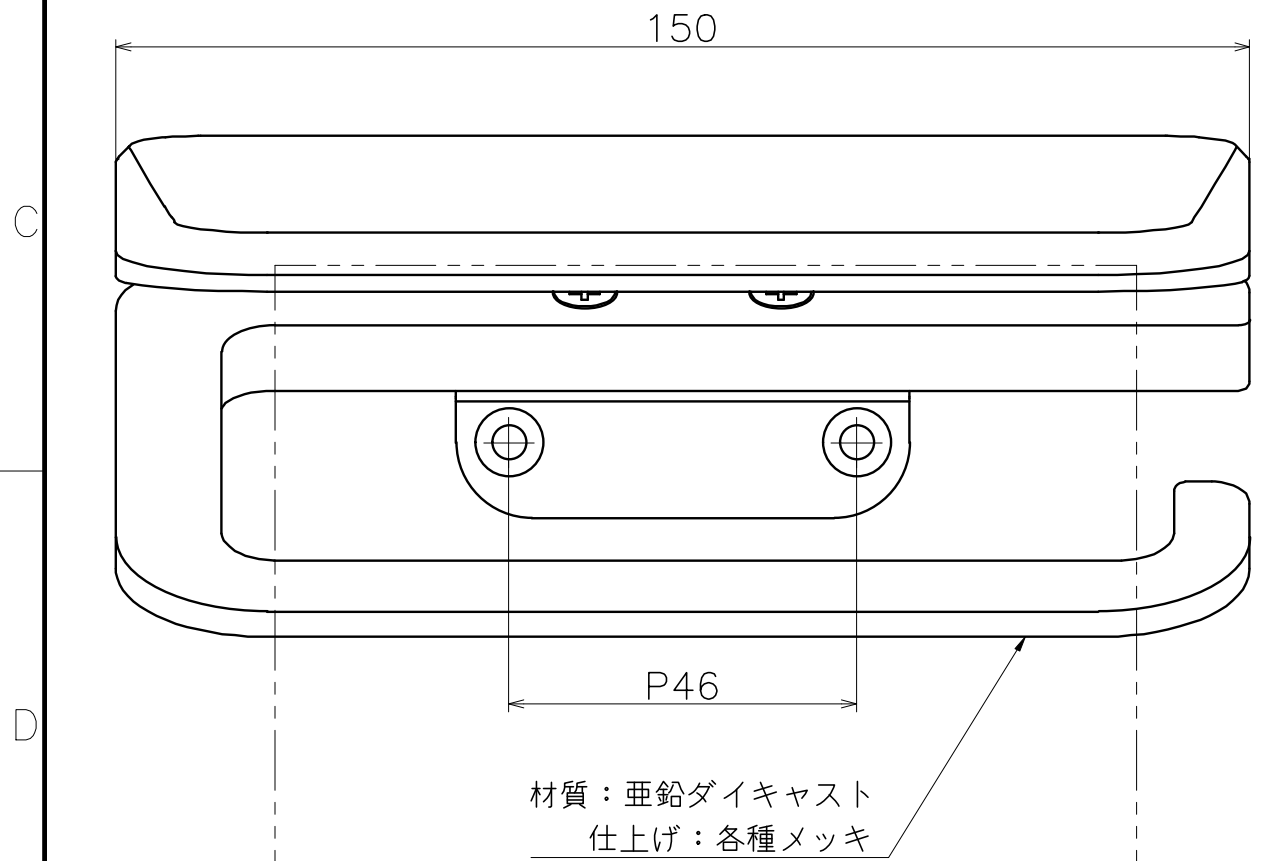

# SE-313-X

表面処理：本体	表面処理：カバー	コード
クローム	ミラーニッケル 097	SE-313-CD097
	ミラーニッケル 098	SE-313-CD098
	ミラーブラック 097	SE-313-C8Q097
	ミラーブラック 098	SE-313-C8Q098

Product name	Name	Code
ペーパーホルダー	-	表参照
Paper Holder	-	Ver01

KAWAJUN 河渾株式会社	Dim	Geo	S= 1:1	外形図