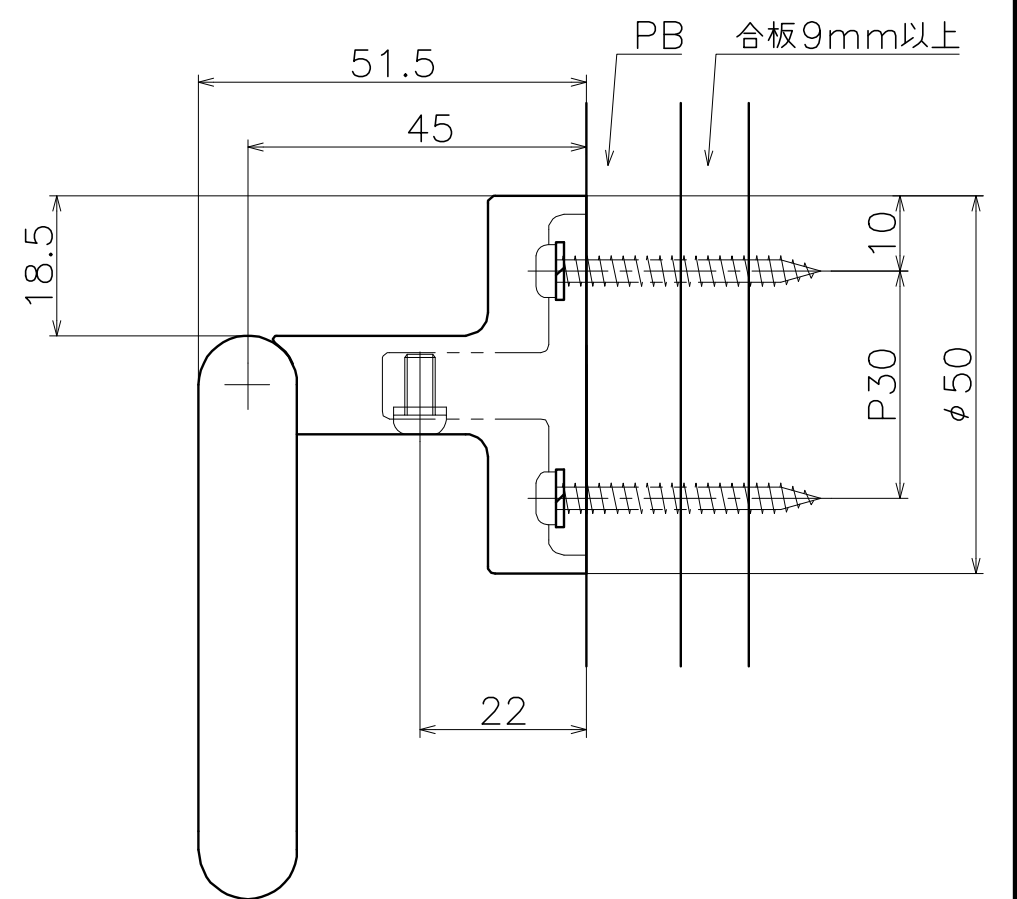

Ver	Date	Engineering change notice	Dwg	App
①	2020/12/14	新規出図	KAWAJUN	KAWAJUN

SE-350-X

表面处理	コード
クローム	SE-350-XC

Product name	Name	Code
タオルリング	-	表参照
Towel Ring	-	Ver01
KAWAJUN 河渚株式会社	Dim	Geo
	S= 1:1	外形図