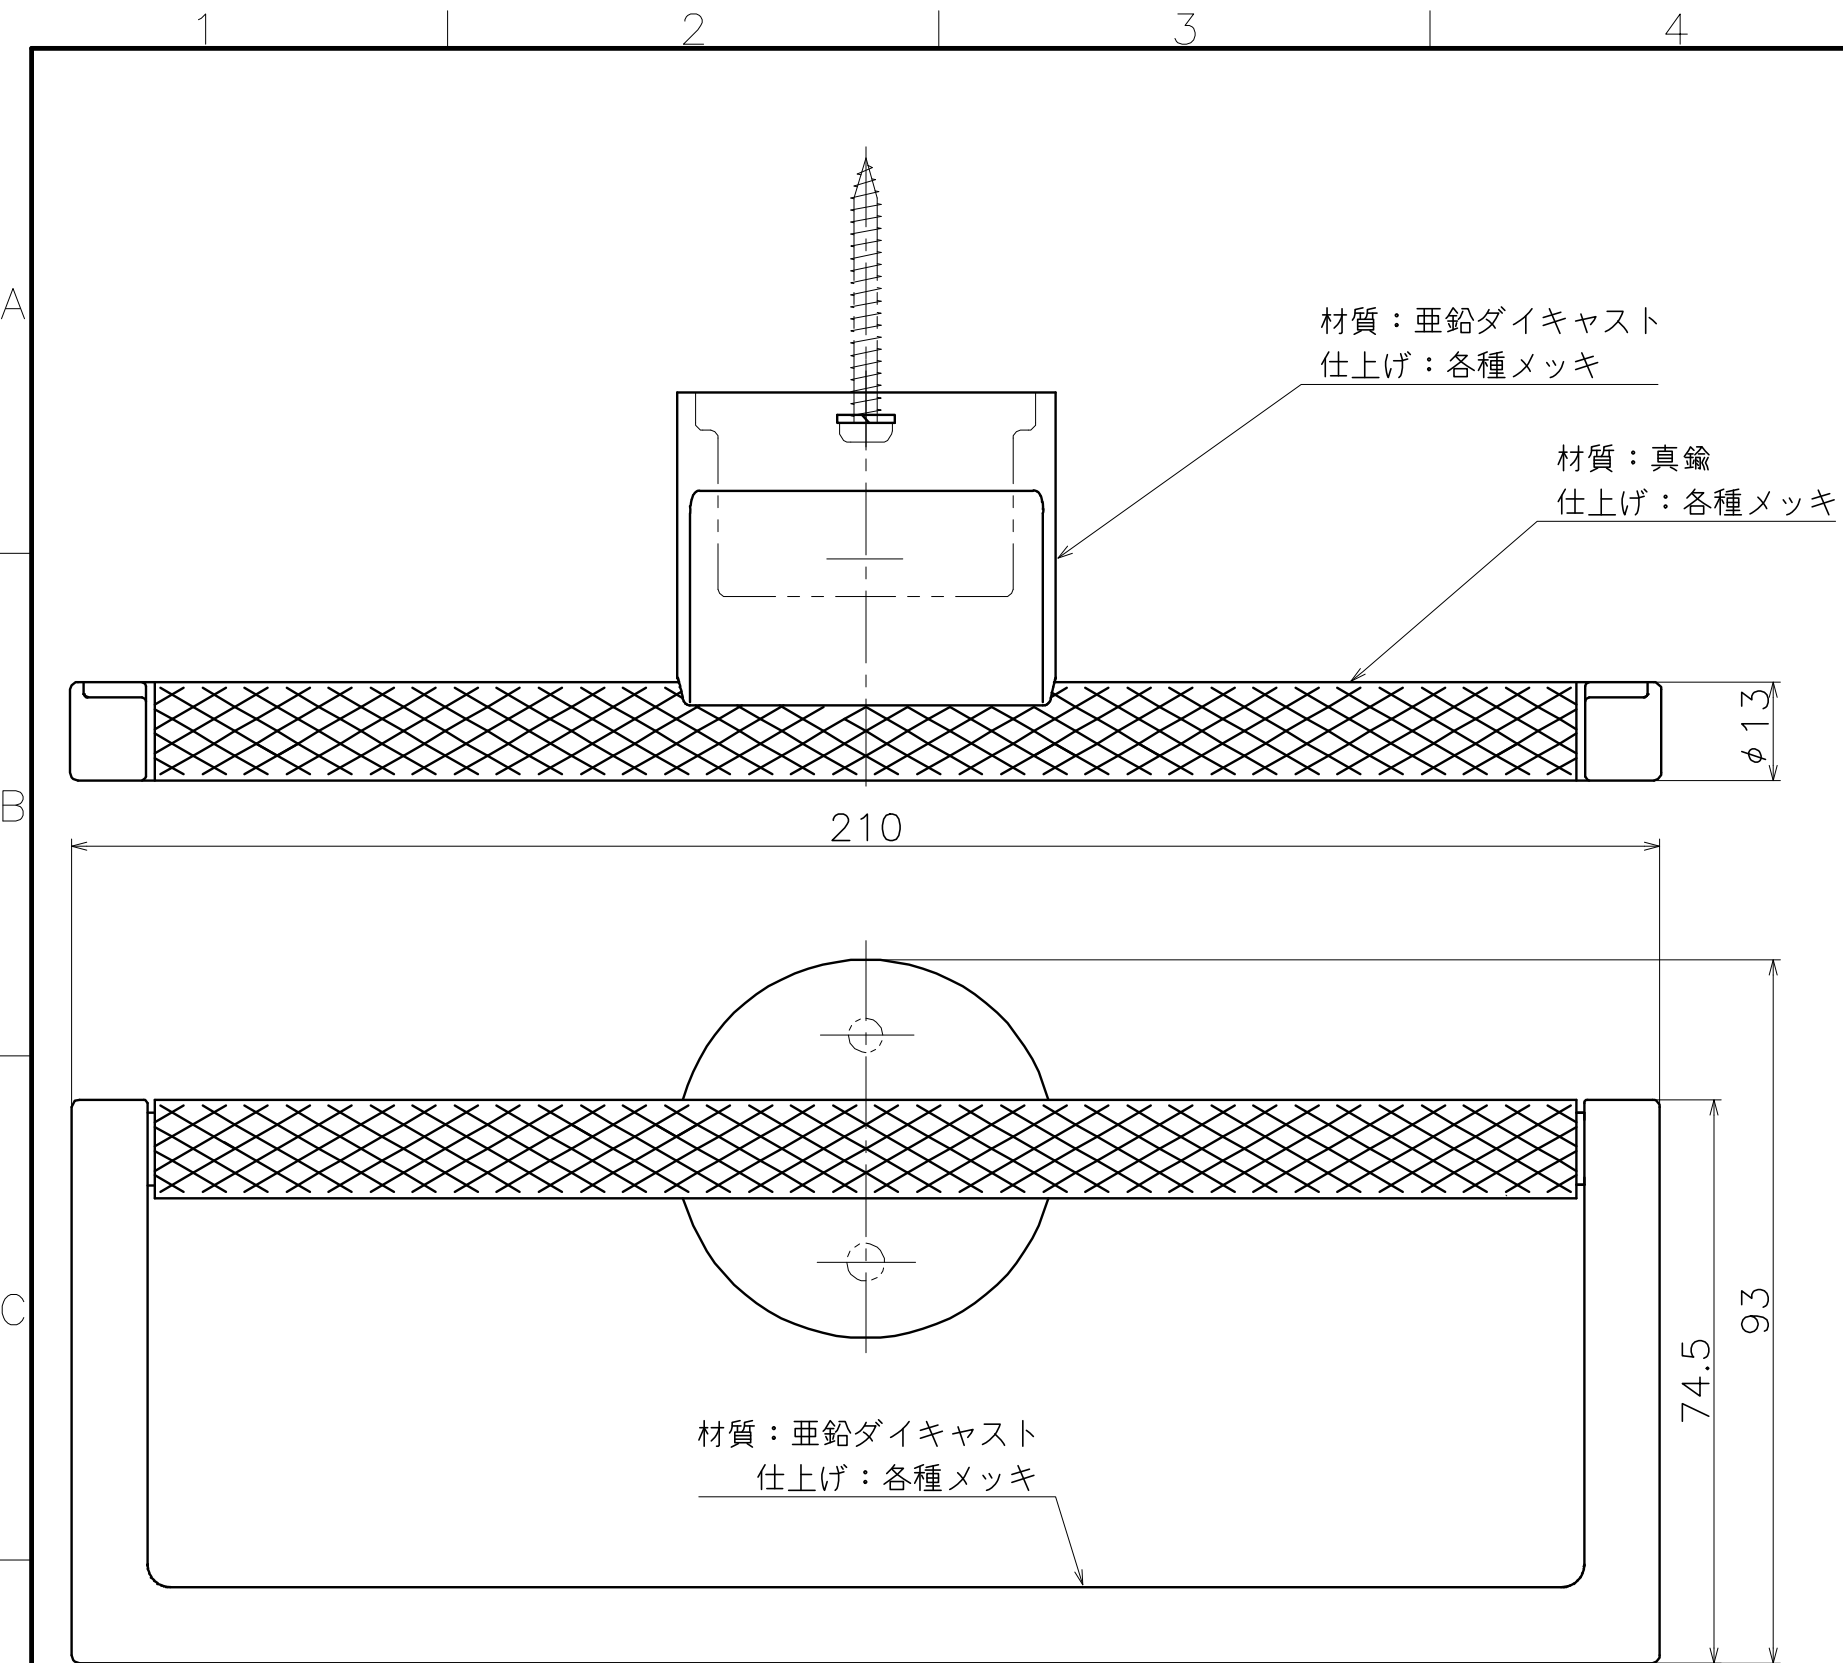

Ver	Date	Engineering change notice	Dwg	App
①	2020/12/14	新規出図	KAWAJUN	KAWAJUN

SE-350-X

表面处理	コード
クローム	SE-350-XC

Product name	Name	Code
タオルリング	-	表参照
Towel Ring	-	Ver01
KAWAJUN 河渚株式会社	Dim	Geo
	S= 1:1	外形図