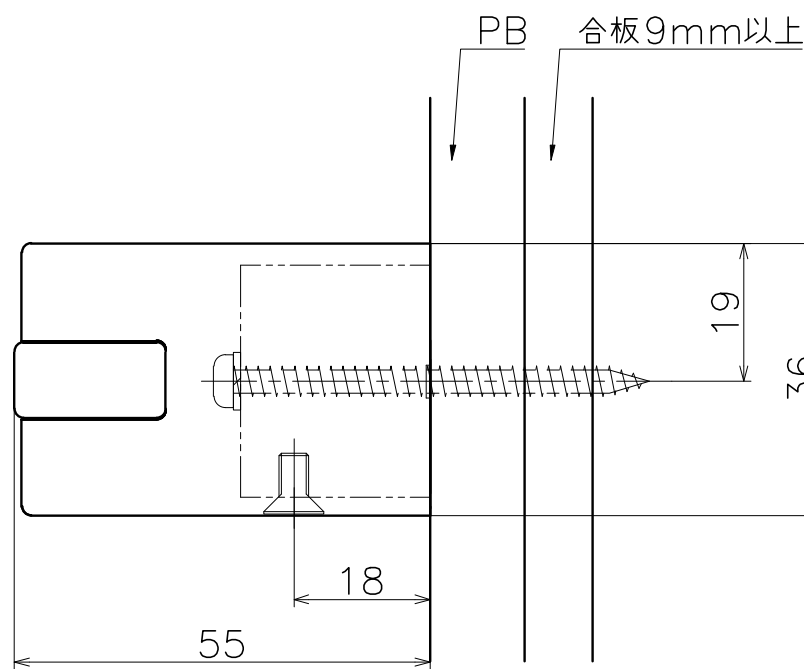

Ver	Date	Engineering change notice	Dwg	App
①	2022/07/01	新規出図	KAWAJUN	KAWAJUN

SE-411-X

表面处理	コード
鏡面	SE-411-XP

材質：ステンレス
仕上げ：各種仕上げ

材質：ステンレス
仕上げ：各種仕上げ

Product name	Name	Code
タオルレール	-	表参照
Towel Rail	-	Ver01
KAWAJUN 河渾株式会社	Dim	Geo
	S= 1:1	外形図