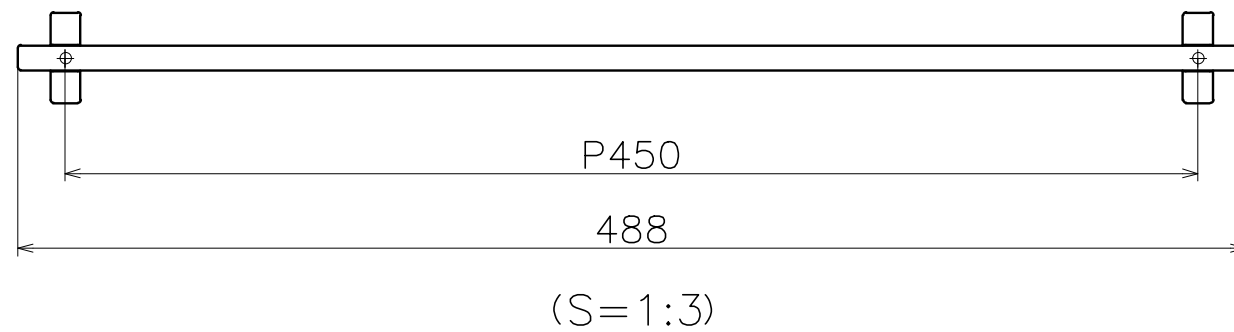

Ver	Date	Engineering change notice	Dwg	App
①	2022/07/01	新規出図	KAWAJUN	KAWAJUN

SE-411-X

表面处理	コード
鏡面	SE-411-XP

材質：ステンレス
仕上げ：各種仕上げ

材質：ステンレス
仕上げ：各種仕上げ

Product name	Name	Code
タオルレール	-	表参照
Towel Rail	-	Ver01
KAWAJUN 河渾株式会社	Dim	Geo
	S= 1:1	外形図