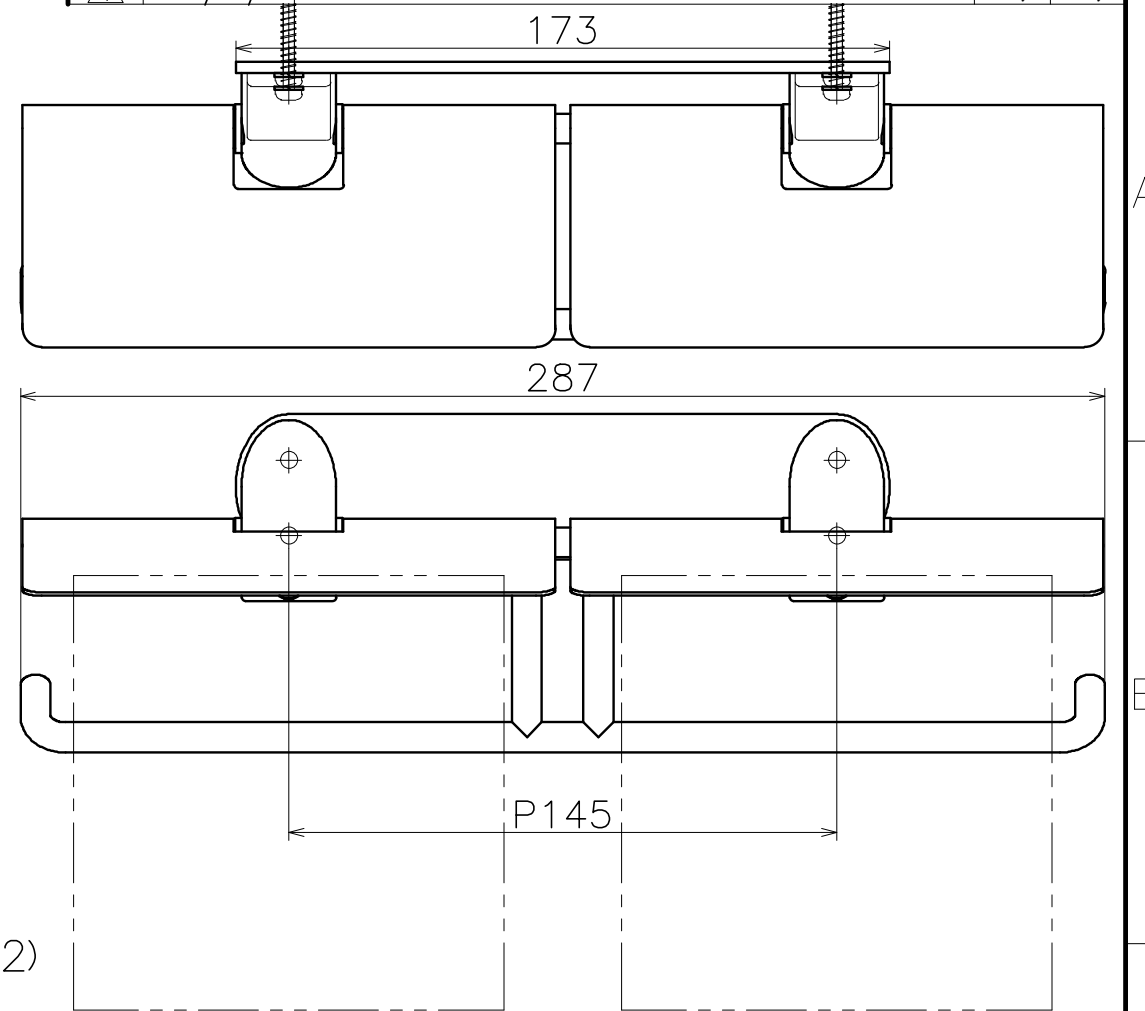

# SE-43W-X

表面处理	コード
鏡面	SE-43W-XP

Product name		Name		Code	
ペーパーホルダー		-		表参照	
Paper Holder		-		Ver01	
KAWAJUN 河渾株式会社		Dim	Geo	S= 1:1	外形図