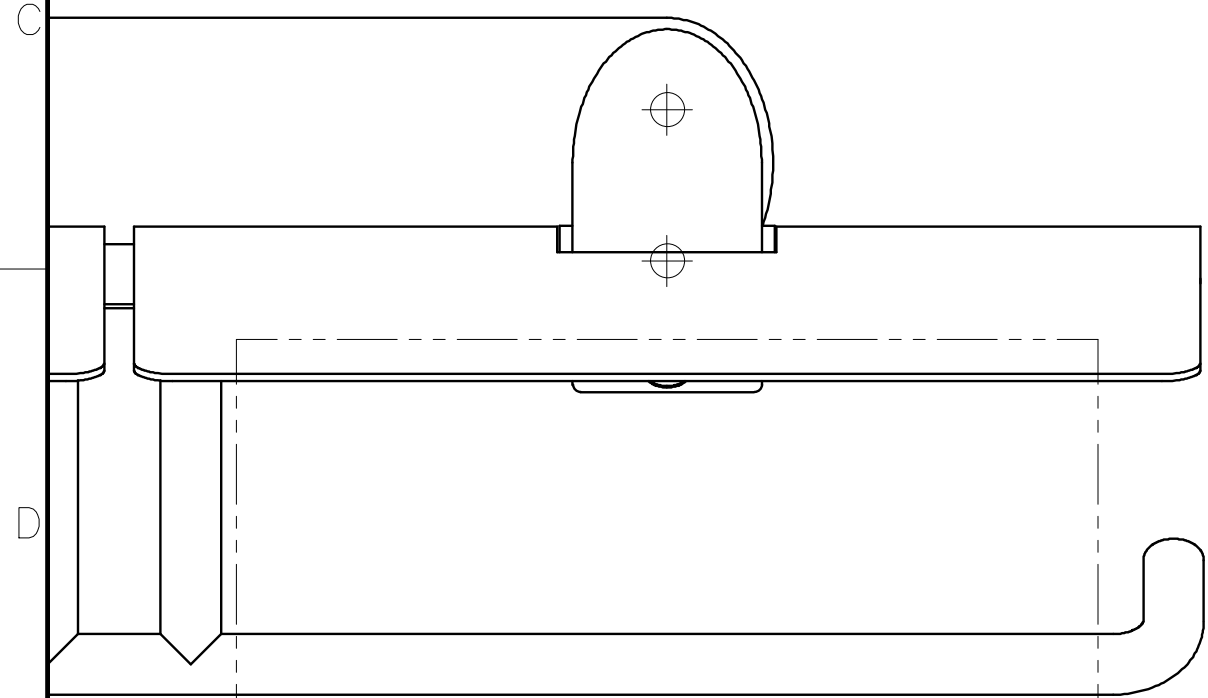

# SE-43W-X

表面处理	コード
鏡面	SE-43W-XP

Product name		Name		Code	
ペーパーホルダー		-		表参照	
Paper Holder		-		Ver01	
KAWAJUN 河渾株式会社		Dim	Geo	S= 1:1	外形図