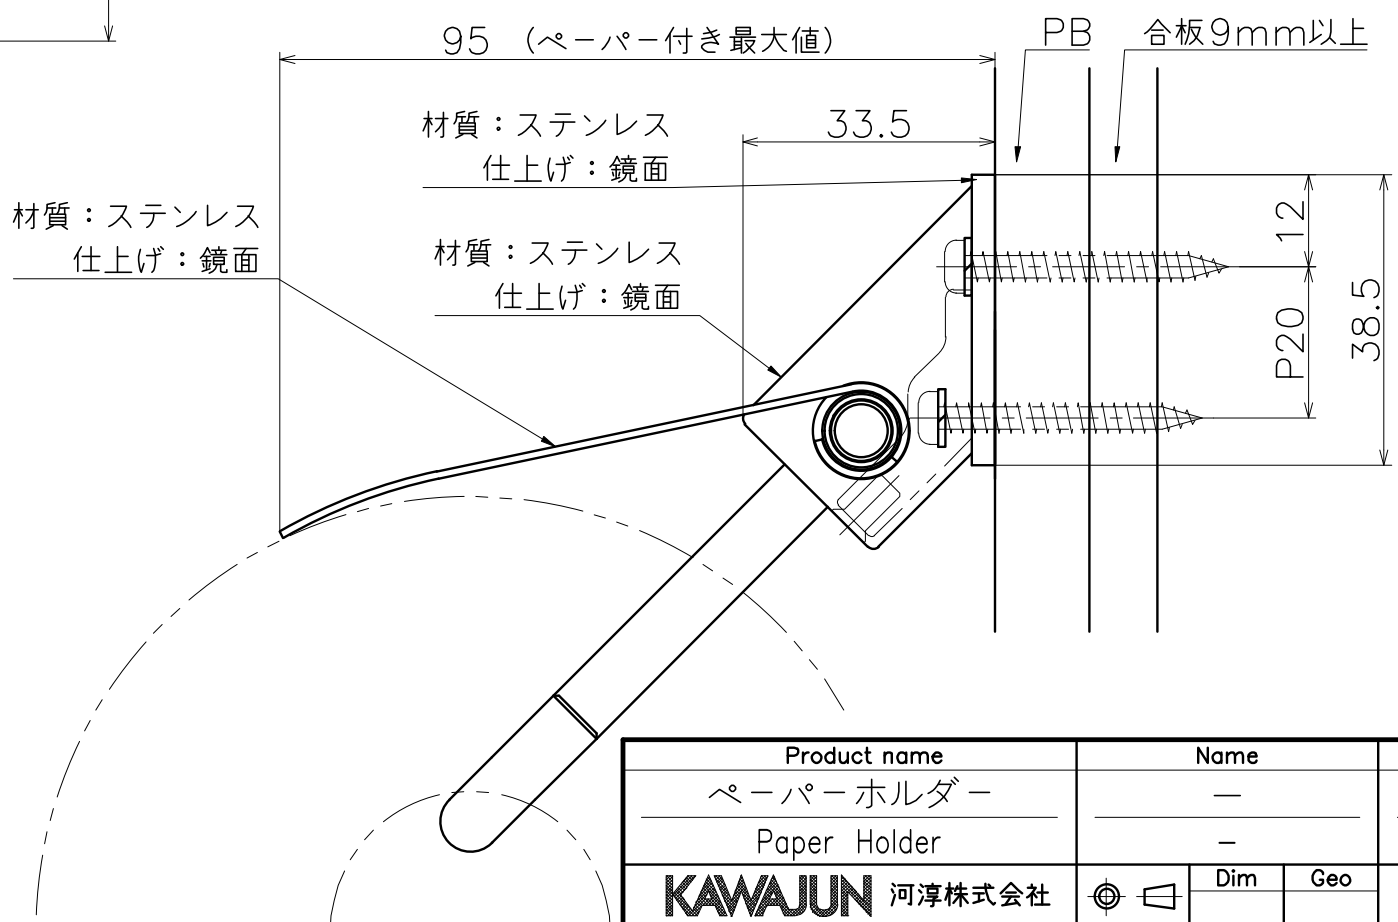

Ver	Date	Engineering change notice	Dwg	App
1	2022/07/20	新規出図	KAWAJUN	KAWAJUN

# SE-43W-X

表面处理	コード
鏡面	SE-43W-XP

Product name		Name		Code	
ペーパーホルダー		-		表参照	
Paper Holder		-		Ver01	
KAWAJUN 河渾株式会社		Dim	Geo	S= 1:1	外形図