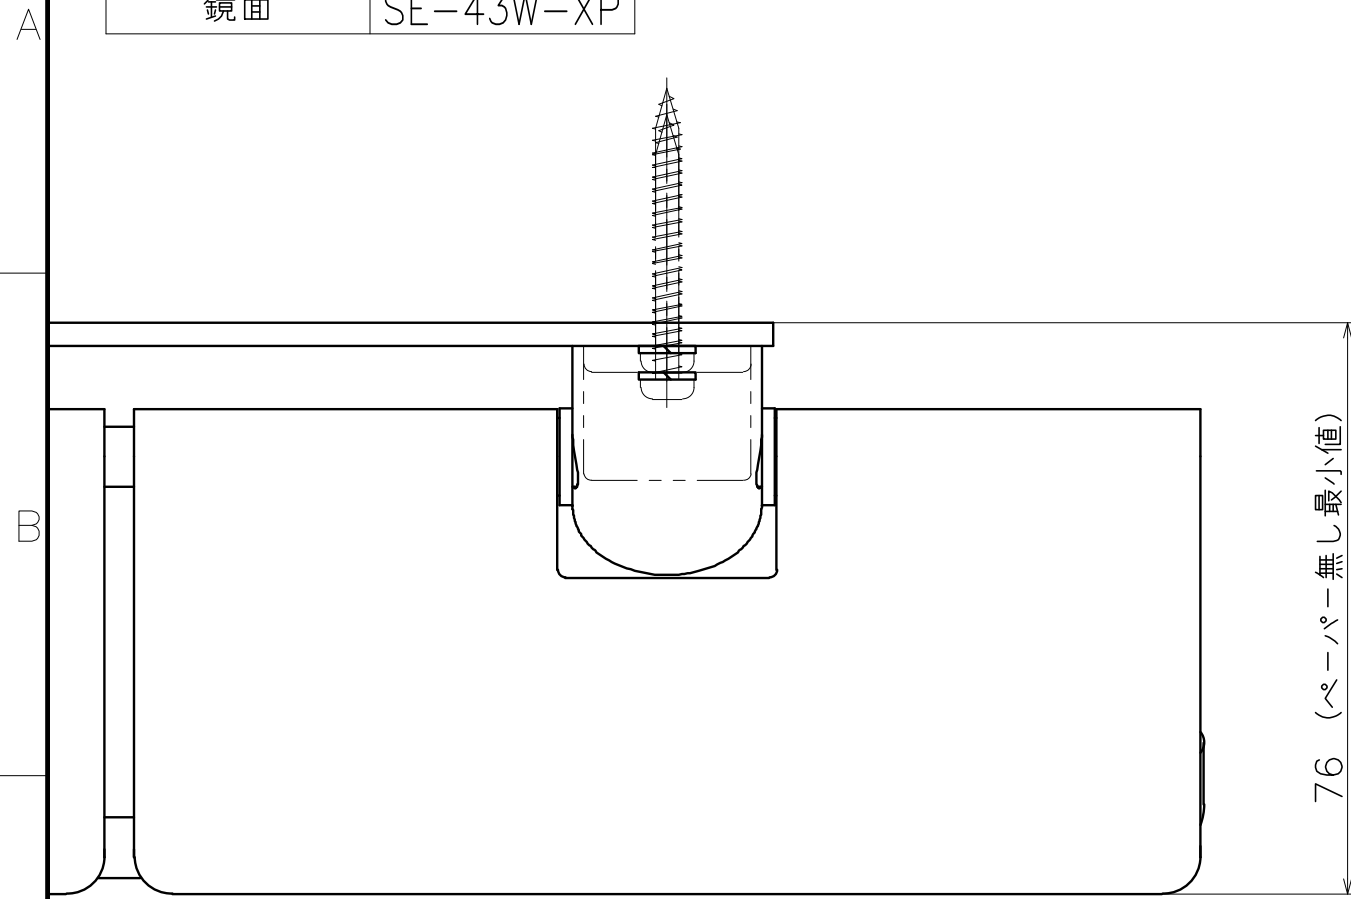

# SE-43W-X

表面处理	コード
鏡面	SE-43W-XP

Product name		Name		Code	
ペーパーホルダー		-		表参照	
Paper Holder		-		Ver01	
KAWAJUN 河渾株式会社		Dim	Geo	S= 1:1	外形図