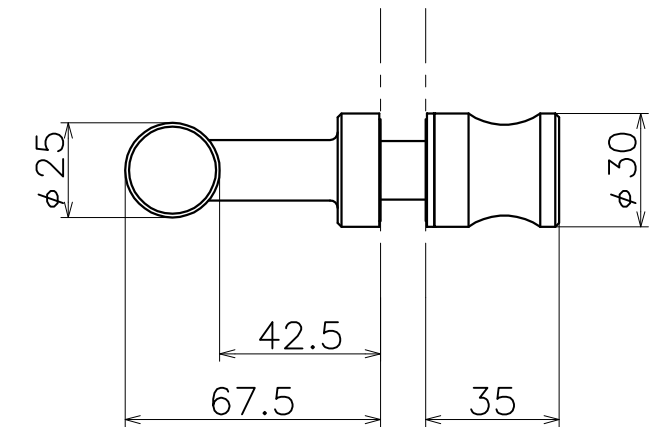

# SH-015-XX-3

表面处理:脚部	表面处理:握り	コード
クローム	クローム	SH-015-XC-3
ブラストシルバー	ブラストシルバー	SH-015-XS-3
ブラストブラック	ブラストブラック	SH-015-XK-3

(S=1:2)