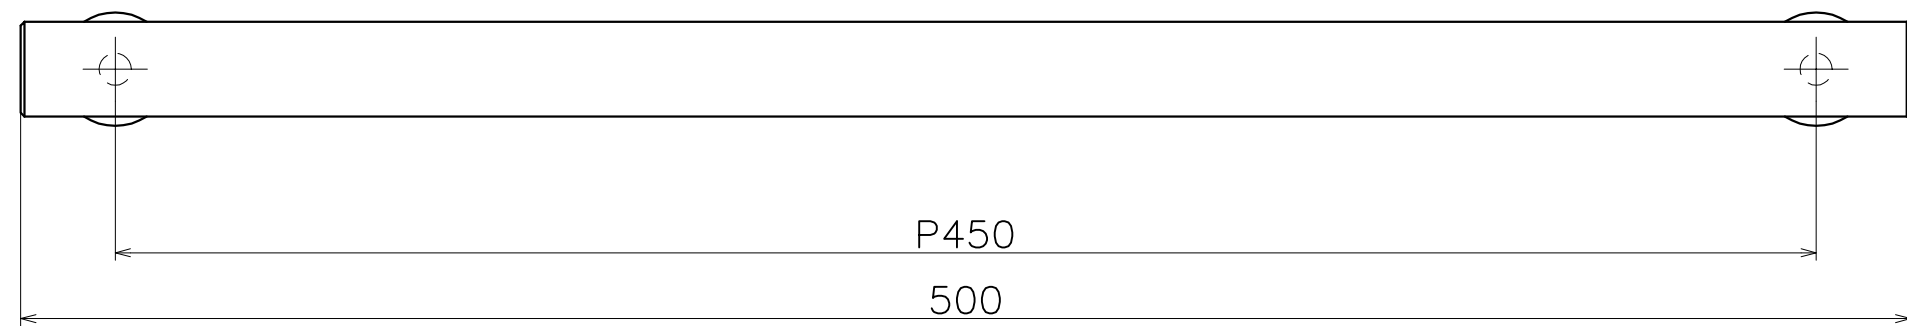

# SH-015-XX-3

表面处理:脚部	表面处理:握り	コード
クローム	クローム	SH-015-XC-3
ブラストシルバー	ブラストシルバー	SH-015-XS-3
ブラストブラック	ブラストブラック	SH-015-XK-3

(S=1:2)