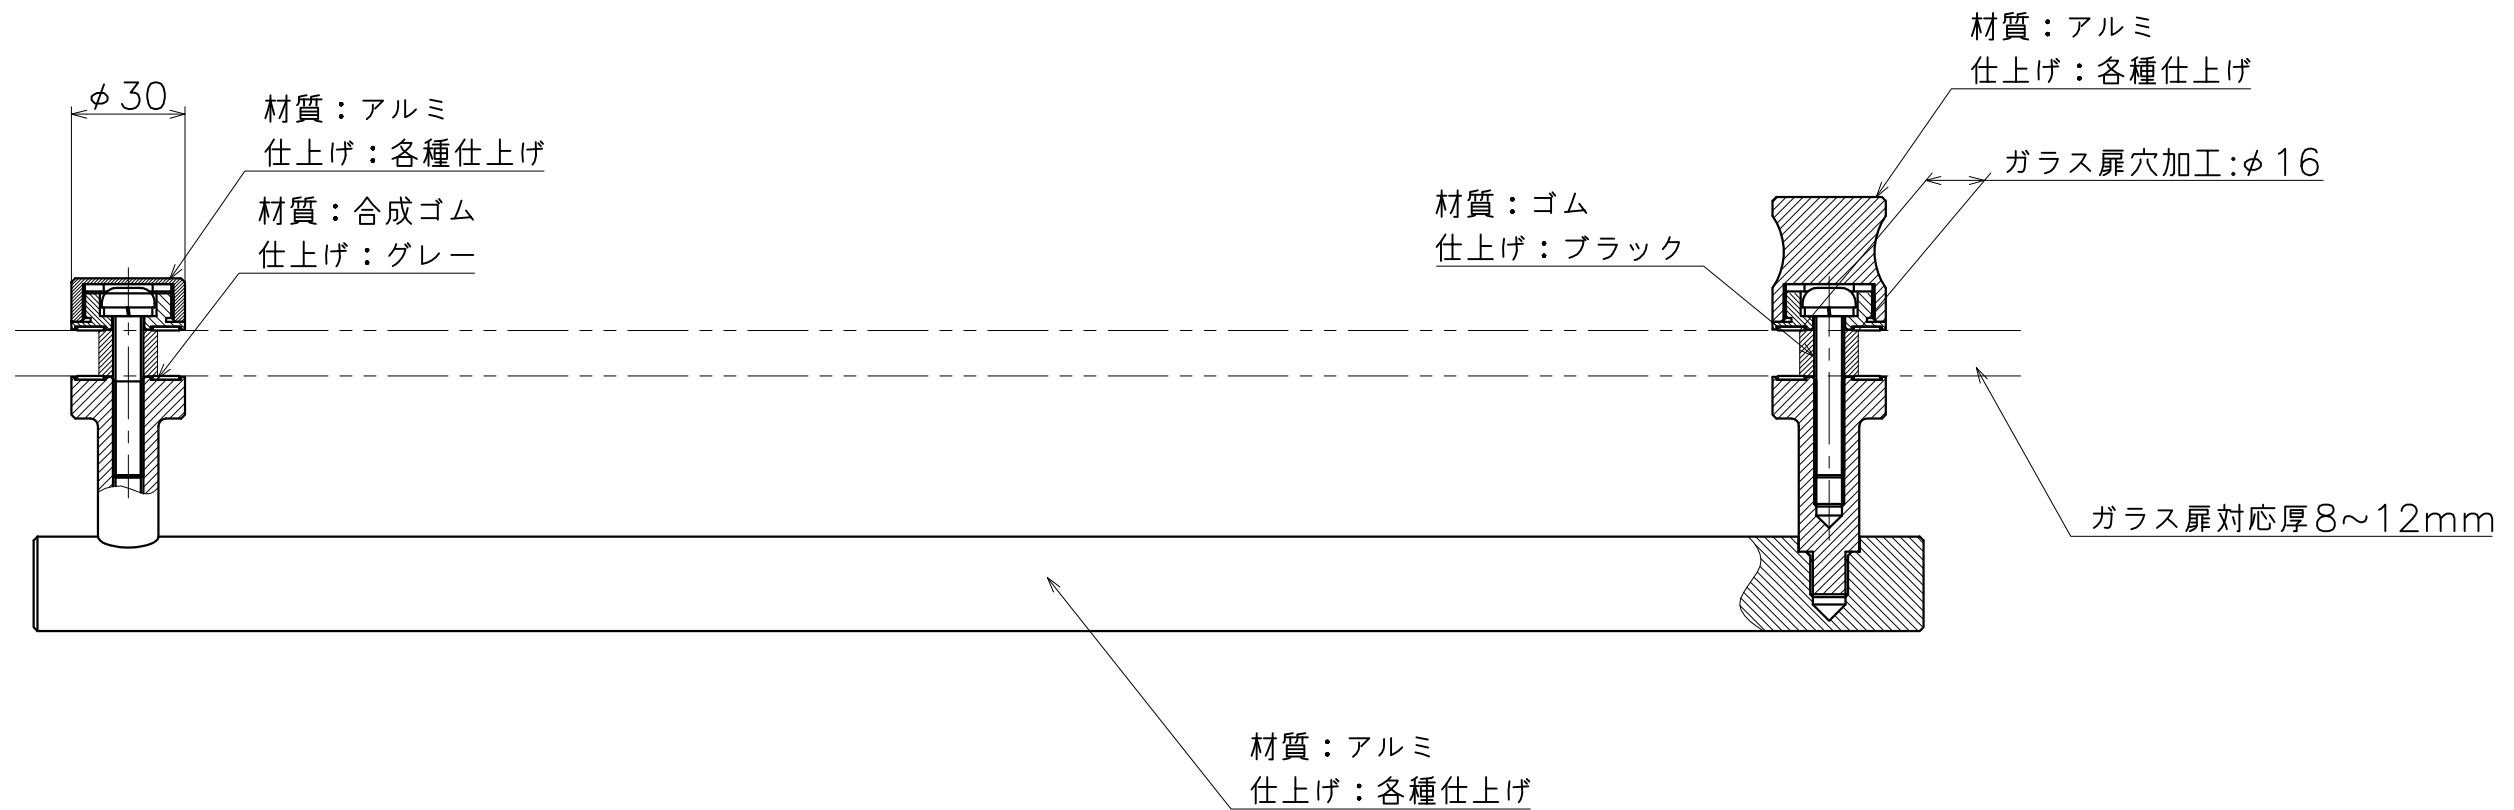

# SH-015-XX-3

表面处理:脚部	表面处理:握り	コード
クローム	クローム	SH-015-XC-3
ブラストシルバー	ブラストシルバー	SH-015-XS-3
ブラストブラック	ブラストブラック	SH-015-XK-3

(S=1:2)