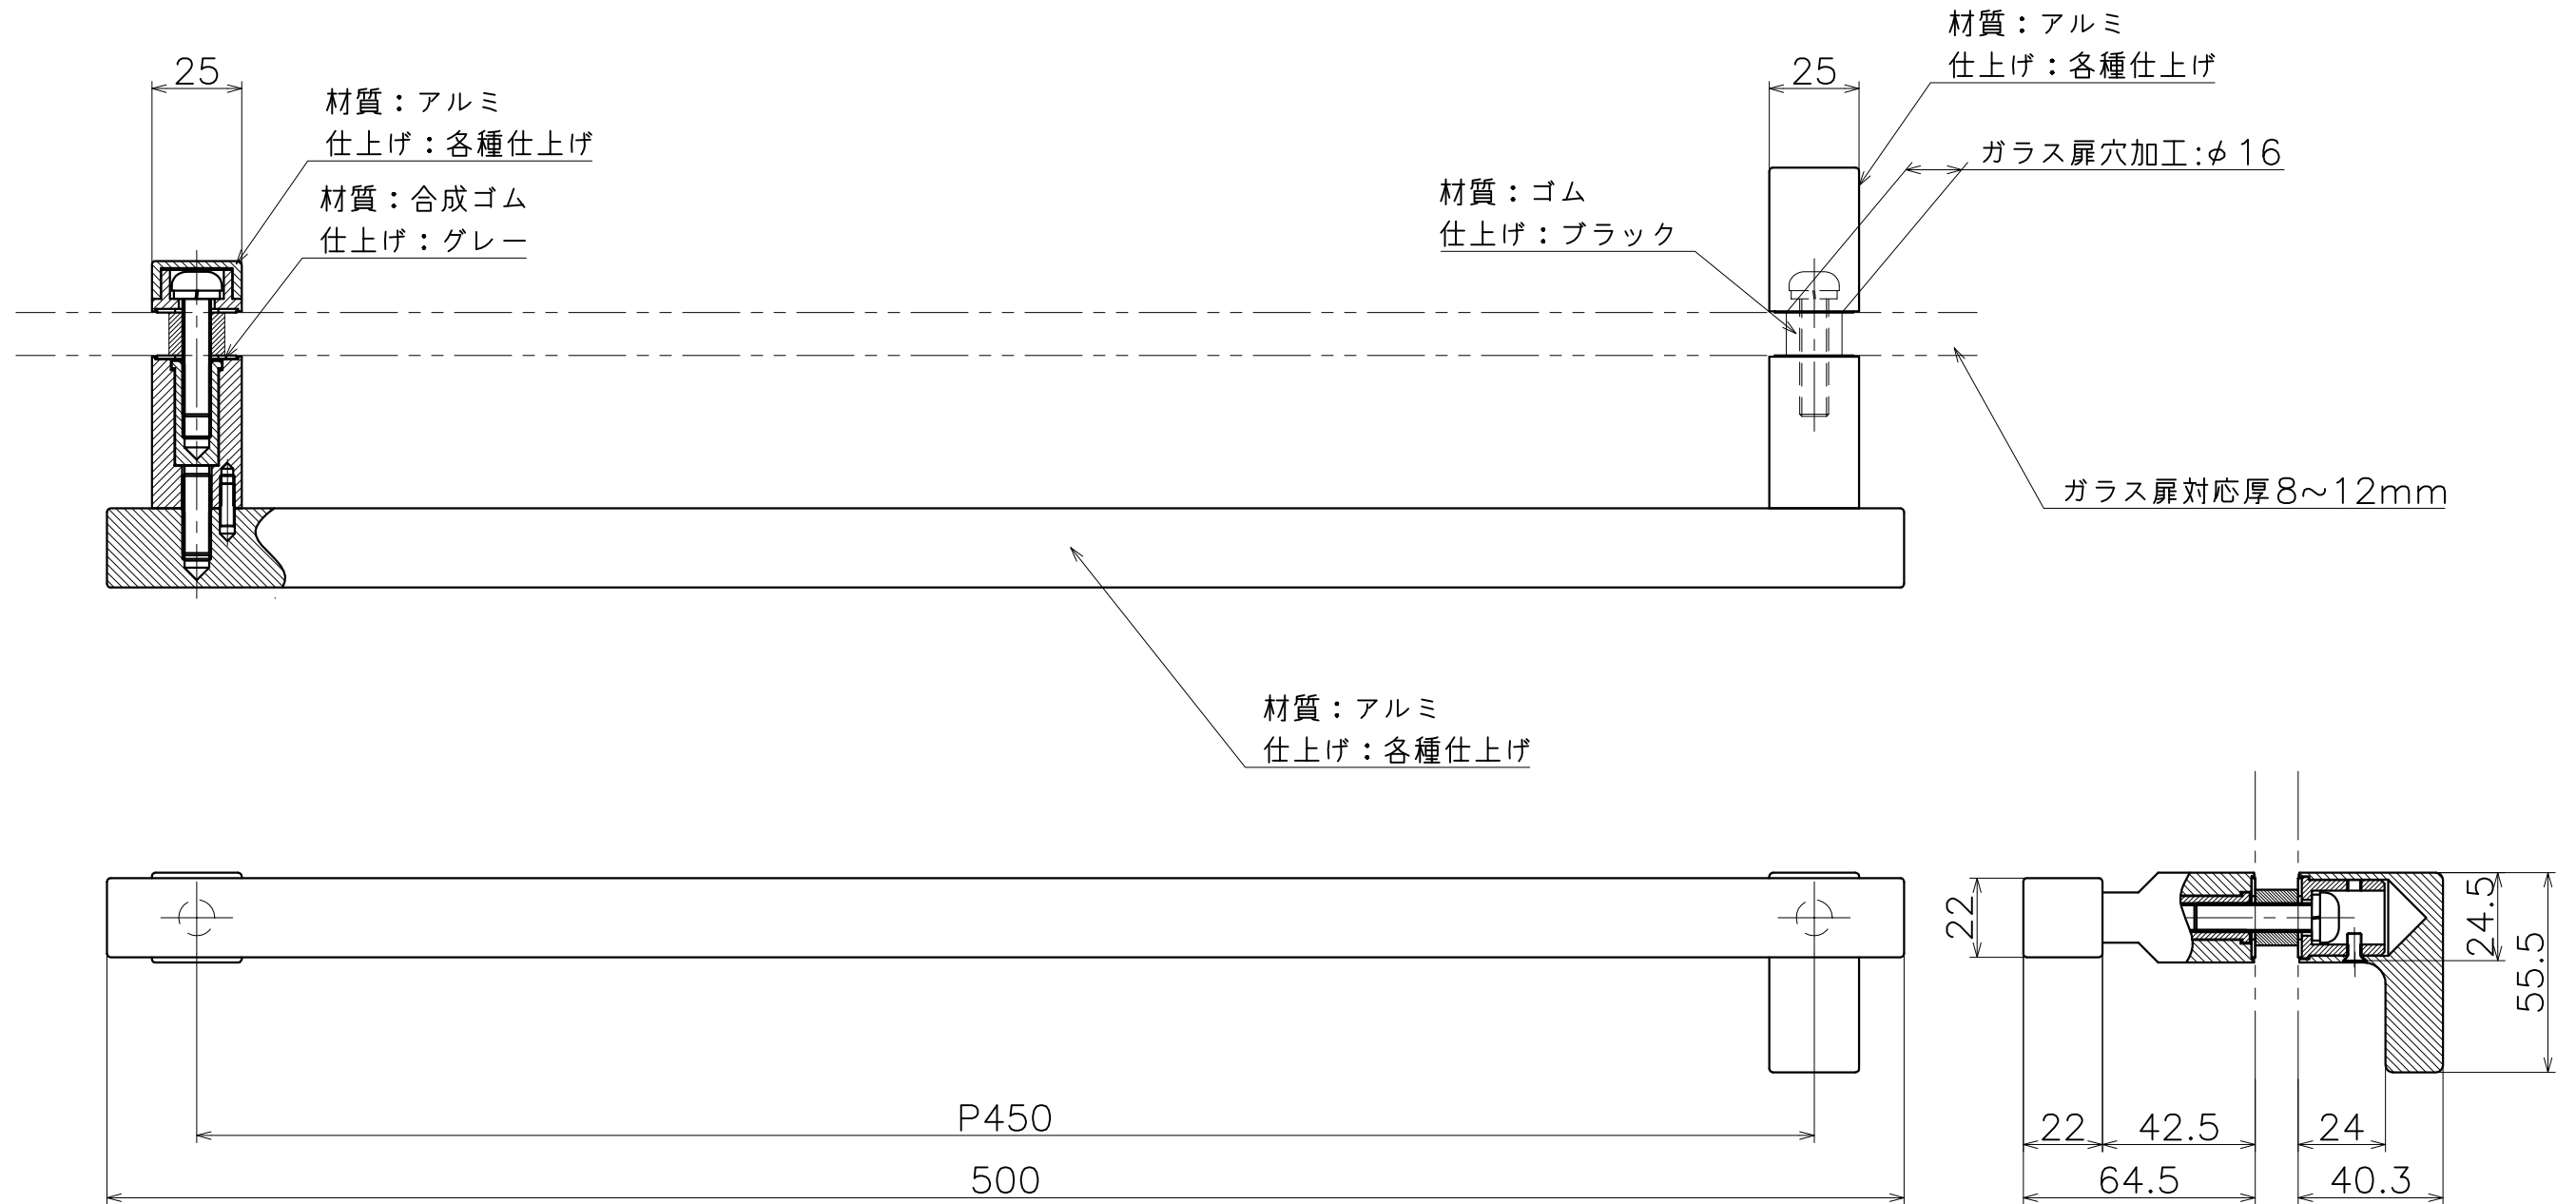

SH-016-XX-3

表面処理:脚部	表面処理:握り	コード
クローム	クローム	SH-016-XC-3
ブラストシルバー	ブラストシルバー	SH-016-XS-3
ブラストブラック	ブラストブラック	SH-016-XK-3

(S=1:2)