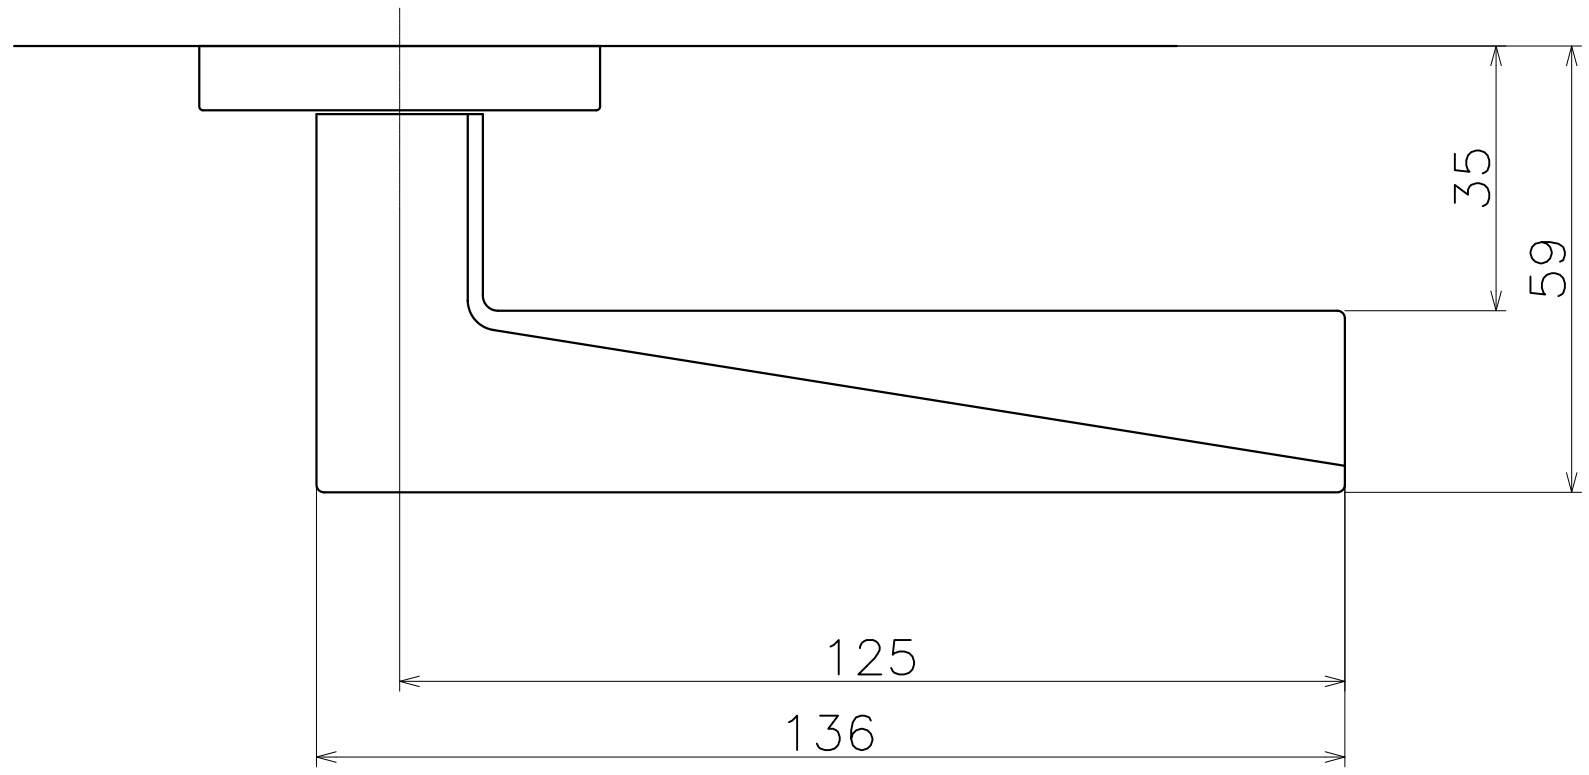

1 | 1 | 2 | 1 | 3 | 1 | 4 | 5 | 6

Ver	Date	Engineering change notice	Dwg	App
1	2018/02/02	新規出図	KAWAJUN	KAWAJUN

T3T

A

B

C

D

A

B

C

D

Product name		Name		Code	
レバーハンドルセット		-		T3T	
Lever Handle Set		-		Ver01	
KAWAJUN 河淳株式会社	⊙ □	Dim	Geo	s= 1:1	外形図

A3

1 | 1 | 2 | 1 | 3 | 1 | 4 | 5 | 6