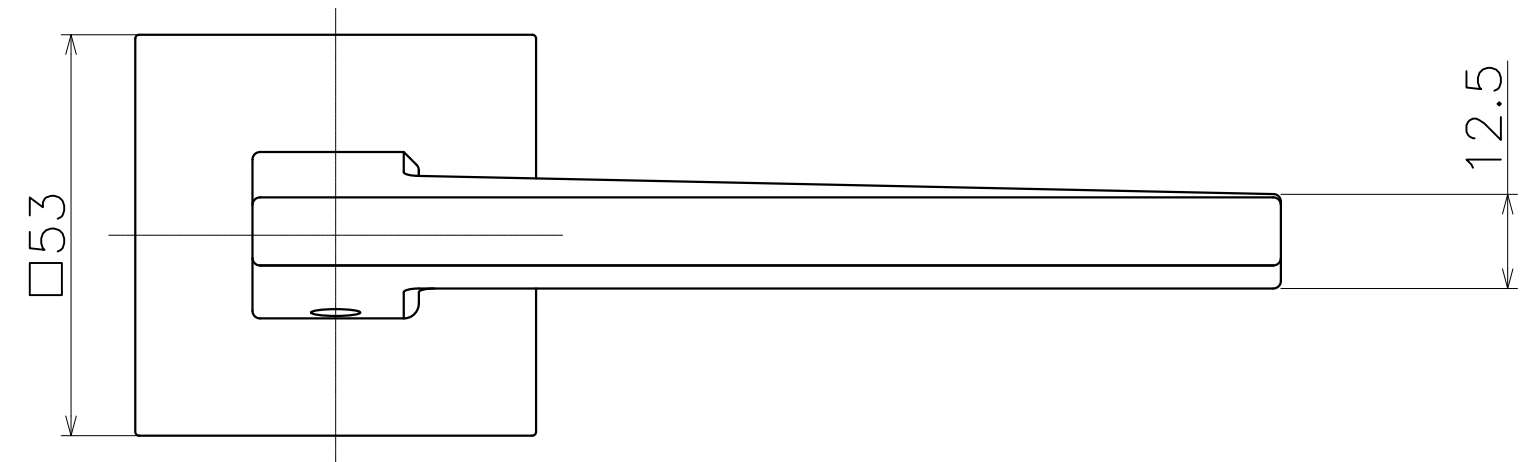

1 | 1 | 2 | 1 | 3 | 1 | 4 | 5 | 6

Ver	Date	Engineering change notice	Dwg	App
1	2018/02/02	新規出図	KAWAJUN	KAWAJUN

T3T

A

B

C

D

A

B

C

D

Product name		Name		Code	
レバーハンドルセット		-		T3T	
Lever Handle Set		-		Ver01	
KAWAJUN 河淳株式会社	⊙ □	Dim	Geo	s= 1:1	外形図

A3

1 | 1 | 2 | 1 | 3 | 1 | 4 | 5 | 6