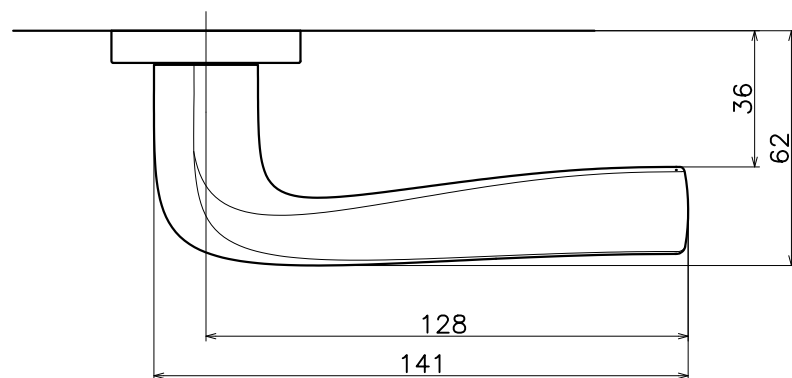

1 | 2 | 3 | 4 | 5 | 6

Ver	Date	Engineering change notice	Dwg	App
1	2018/02/02	新規出図	KAWAJUN	KAWAJUN

A

B

C

D

T6K

Product name		Name		Code	
レバーハンドルセット		-		T6K	
Lever Handle Set		-		Ver01	
KAWAJUN 河淳株式会社		Dim	Geo	s= 1:2	外形図

A3

1 | 2 | 3 | 4 | 5 | 6