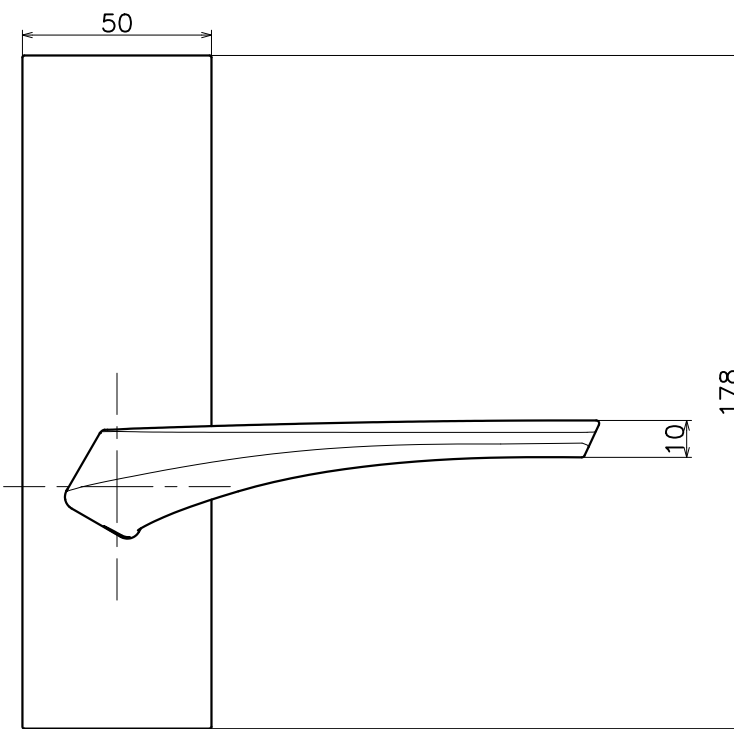

1 | 2 | 3 | 4 | 5 | 6

Ver	Date	Engineering change notice	Dwg	App
1	2018/02/02	新規出図	KAWAJUN	KAWAJUN

A

B

C

D

T6K

Product name		Name		Code	
レバーハンドルセット		-		T6K	
Lever Handle Set		-		Ver01	
KAWAJUN 河淳株式会社		Dim	Geo	s= 1:2	外形図