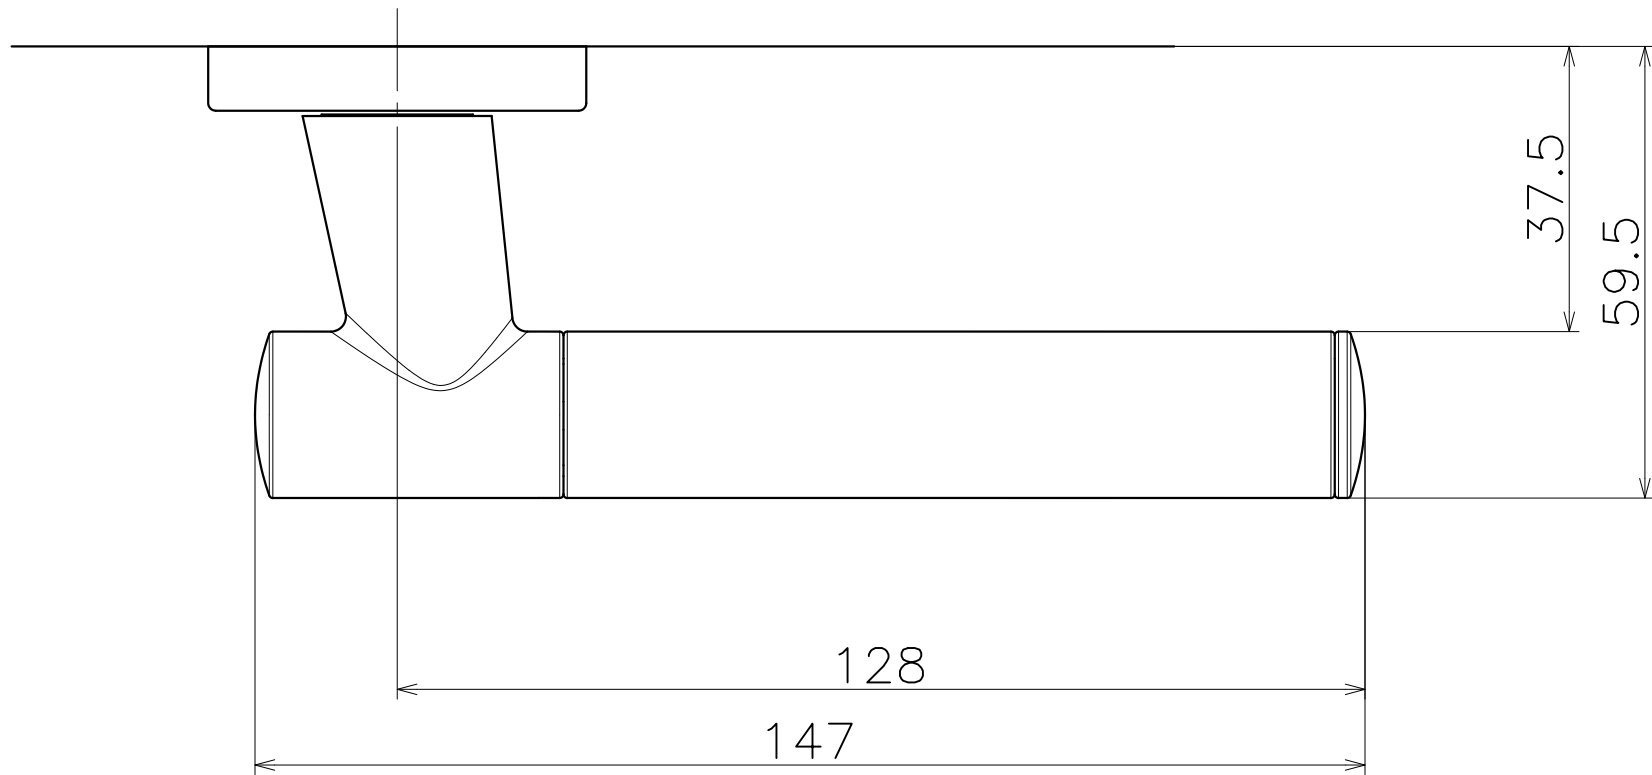

Ver	Date	Engineering change notice	Dwg	App
1	0000/00/00	新規出図	KAWAJUN	KAWAJUN

TCC

Product name		Name		Code	
レバーハンドルセット		-		表参照	
Lever Handle Set		-		Ver01	
KAWAJUN 河淳株式会社	⊙ □	Dim	Geo	S= 1:1	外形図

2020-08-31 12:01:05 TCC_drawing