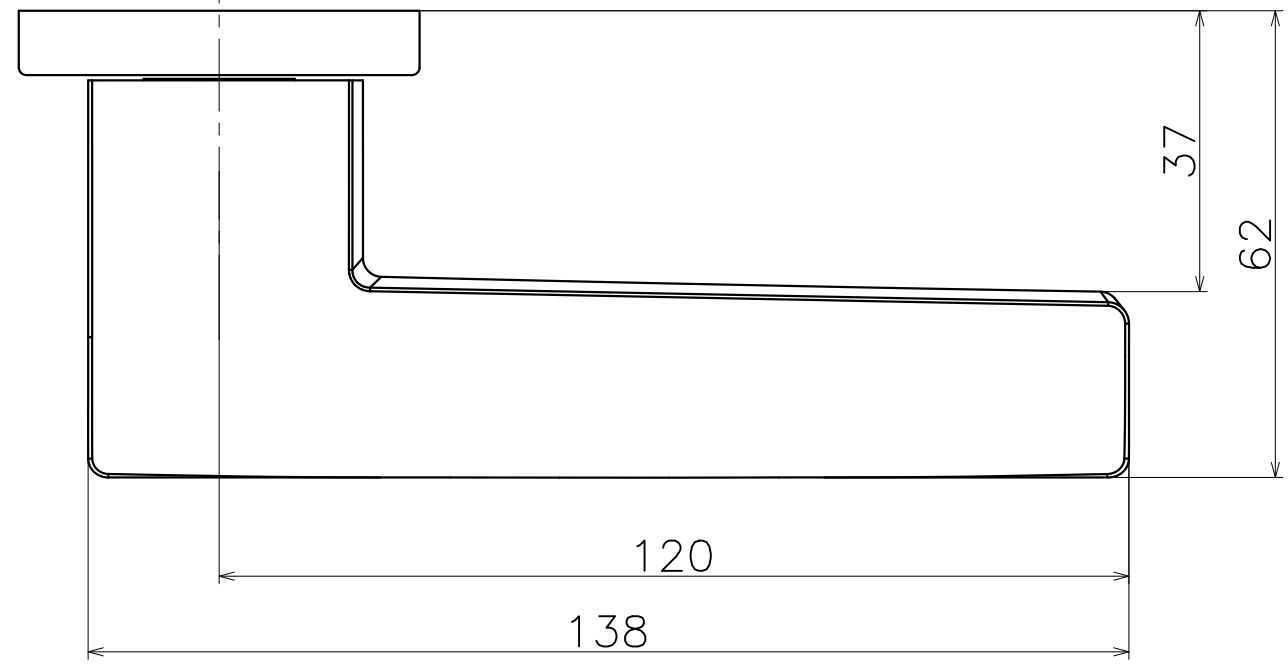

1 2 3 4 5 6

Ver	Date	Engineering change notice	Dwg	App
1	0000/00/00	新規出図	KAWAJUN	KAWAJUN

A  
B  
C  
D

TTT

Product name		Name		Code	
レバーハンドルセット		-		TTT	
Lever Handle Set		-		Ver01	
KAWAJUN 河淳株式会社	Dim m	Geo K	S= 1:1		外形図