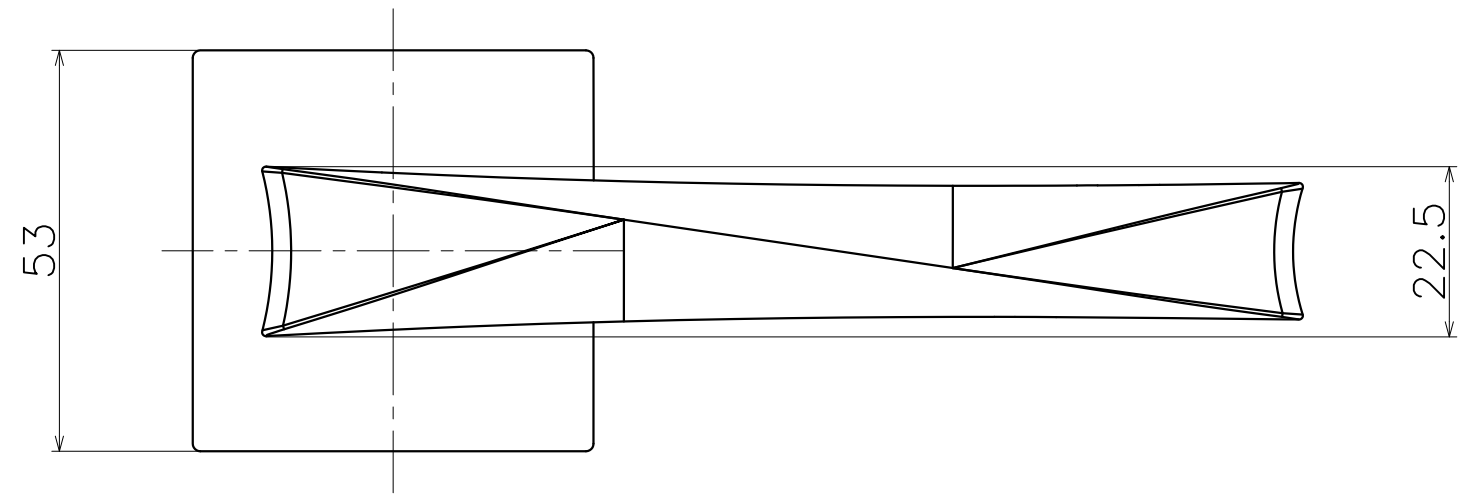

1 2 3 4 5 6

Ver	Date	Engineering change notice	Dwg	App
1	0000/00/00	新規出図	KAWAJUN	KAWAJUN

A  
B  
C  
D

TTT

Product name		Name		Code	
レバーハンドルセット		-		TTT	
Lever Handle Set		-		Ver01	
KAWAJUN 河淳株式会社	Dim m	Geo K	S= 1:1		外形図