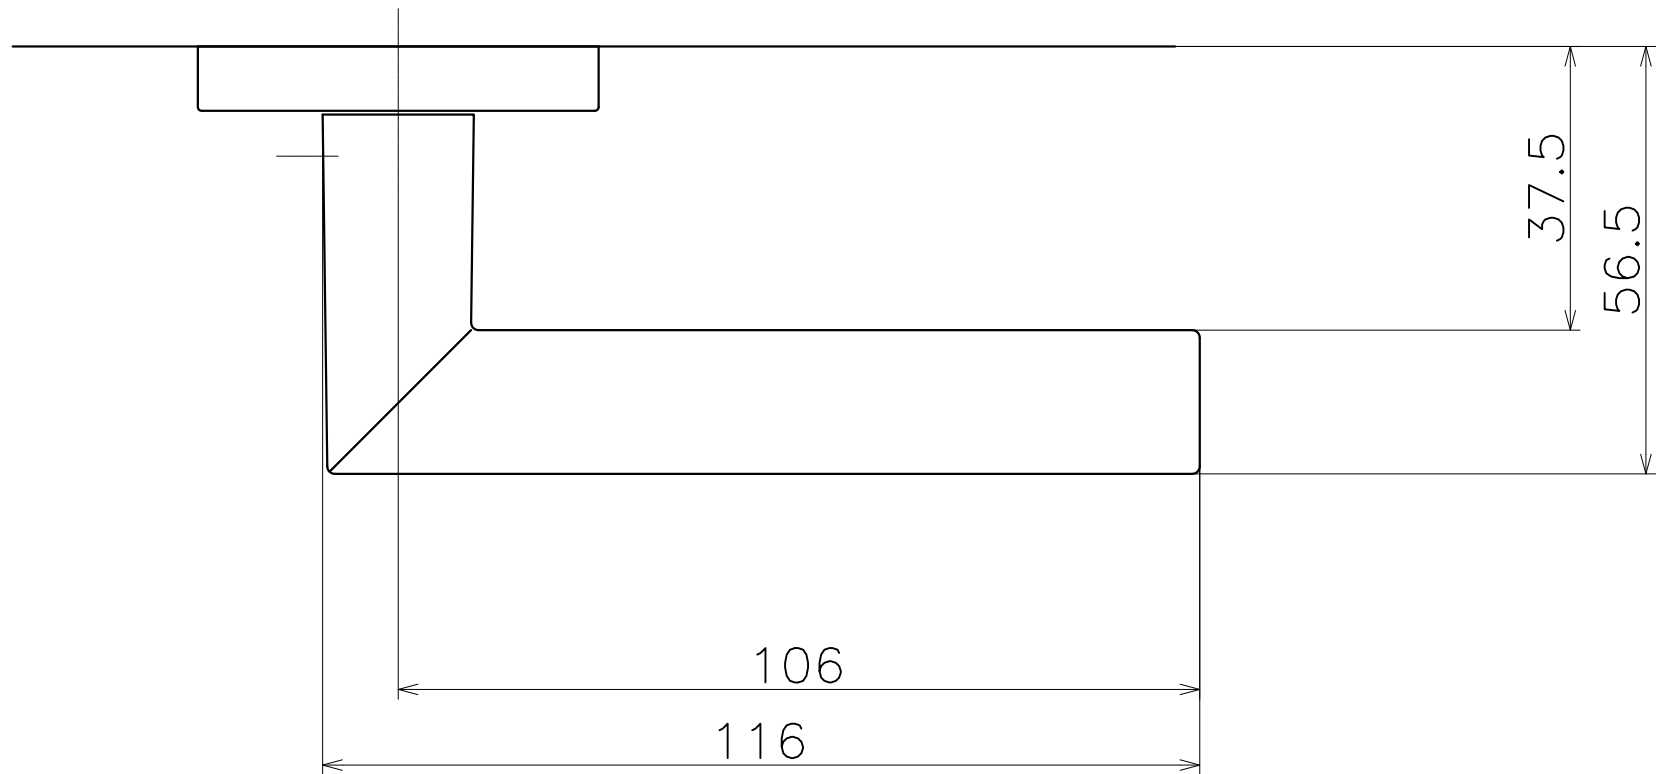

C

D

Product name		Name		Code	
レバーハンドルセット		-		V1T	
Lever Handle Set		-		Ver01	
KAWAJUN 河淳株式会社	Dim	Geo	s= 1:1		外形図

A3

1

1

2

1