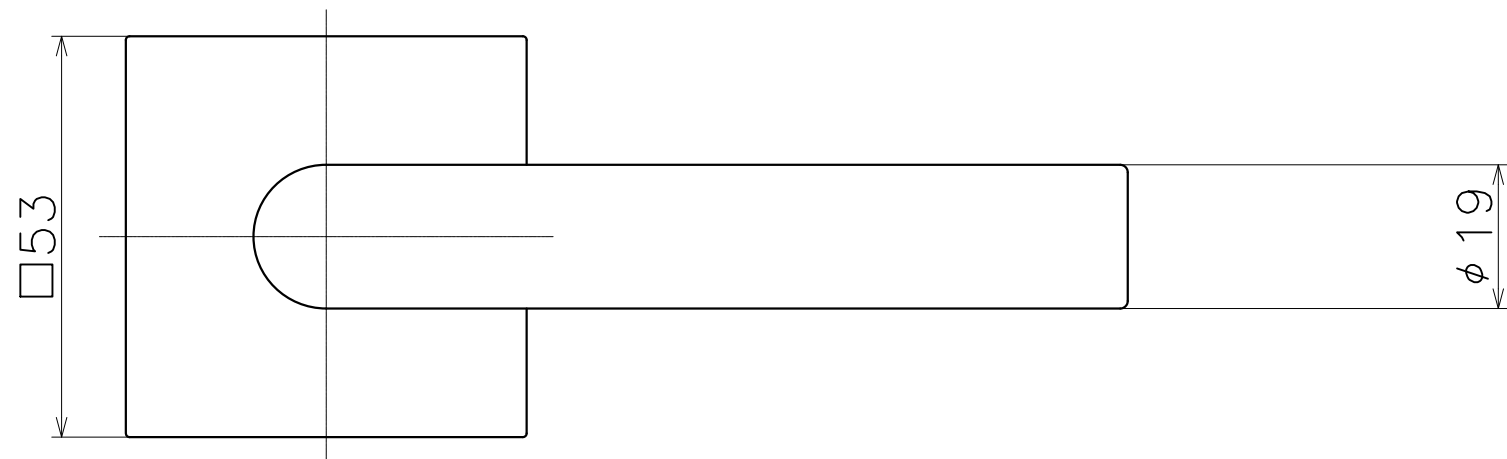

C

D

Product name		Name		Code	
レバーハンドルセット		-		V1T	
Lever Handle Set		-		Ver01	
KAWAJUN 河淳株式会社	Dim	Geo	s= 1:1		外形図

A3

1

1

2

1