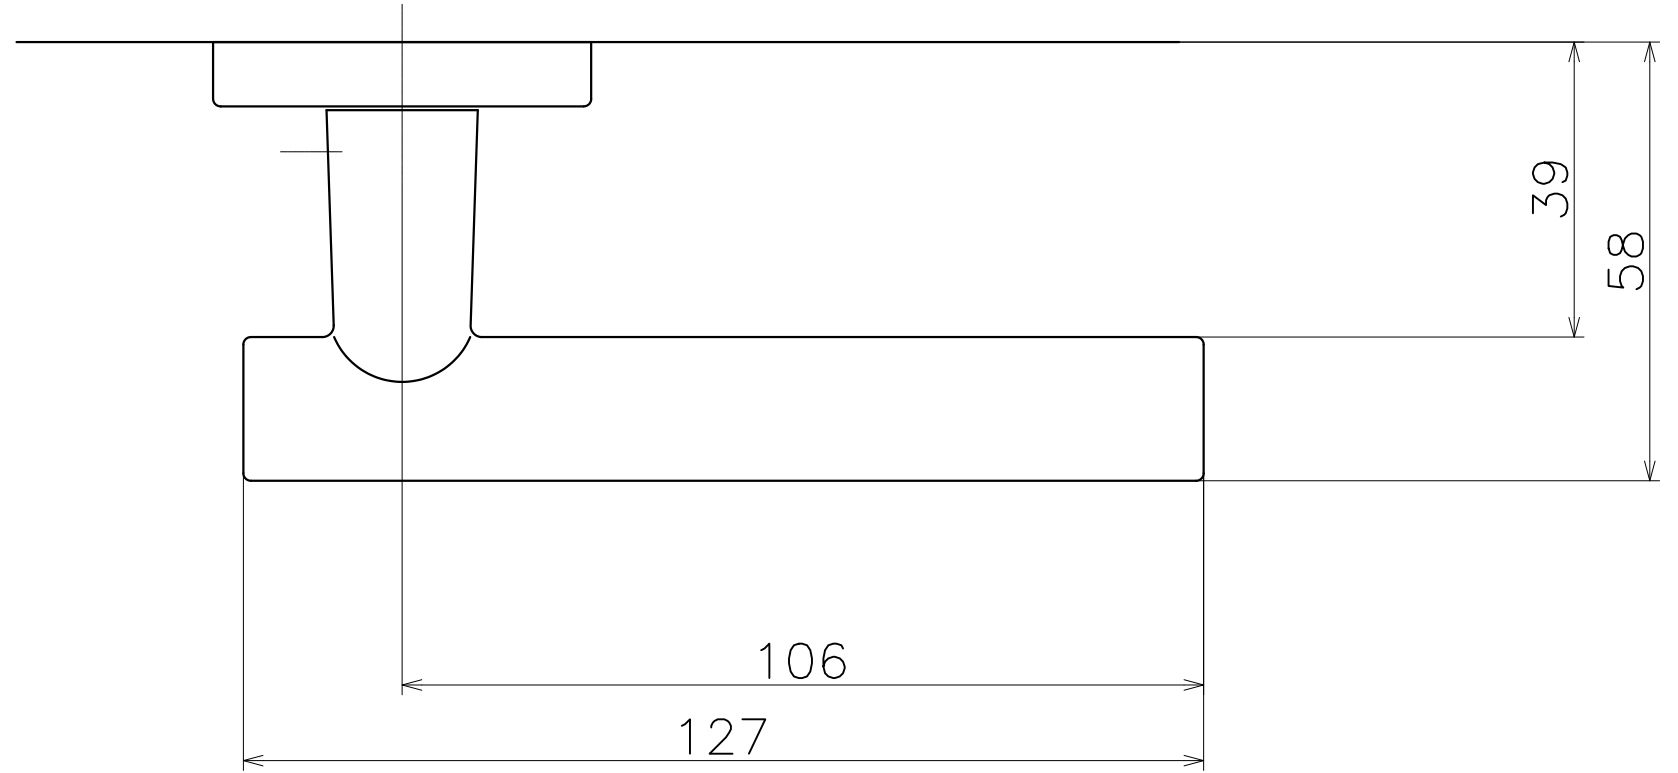

V4C

Ver	Date	Engineering change notice	Dwg	App
1	2018/02/05	新規出図	KAWAJUN	KAWAJUN

Product name		Name		Code	
レバーハンドルセット		-		V4C	
Lever Handle Set		-		Ver01	
KAWAJUN 河渚株式会社		Dim	Geo	S= 1:1	外形図