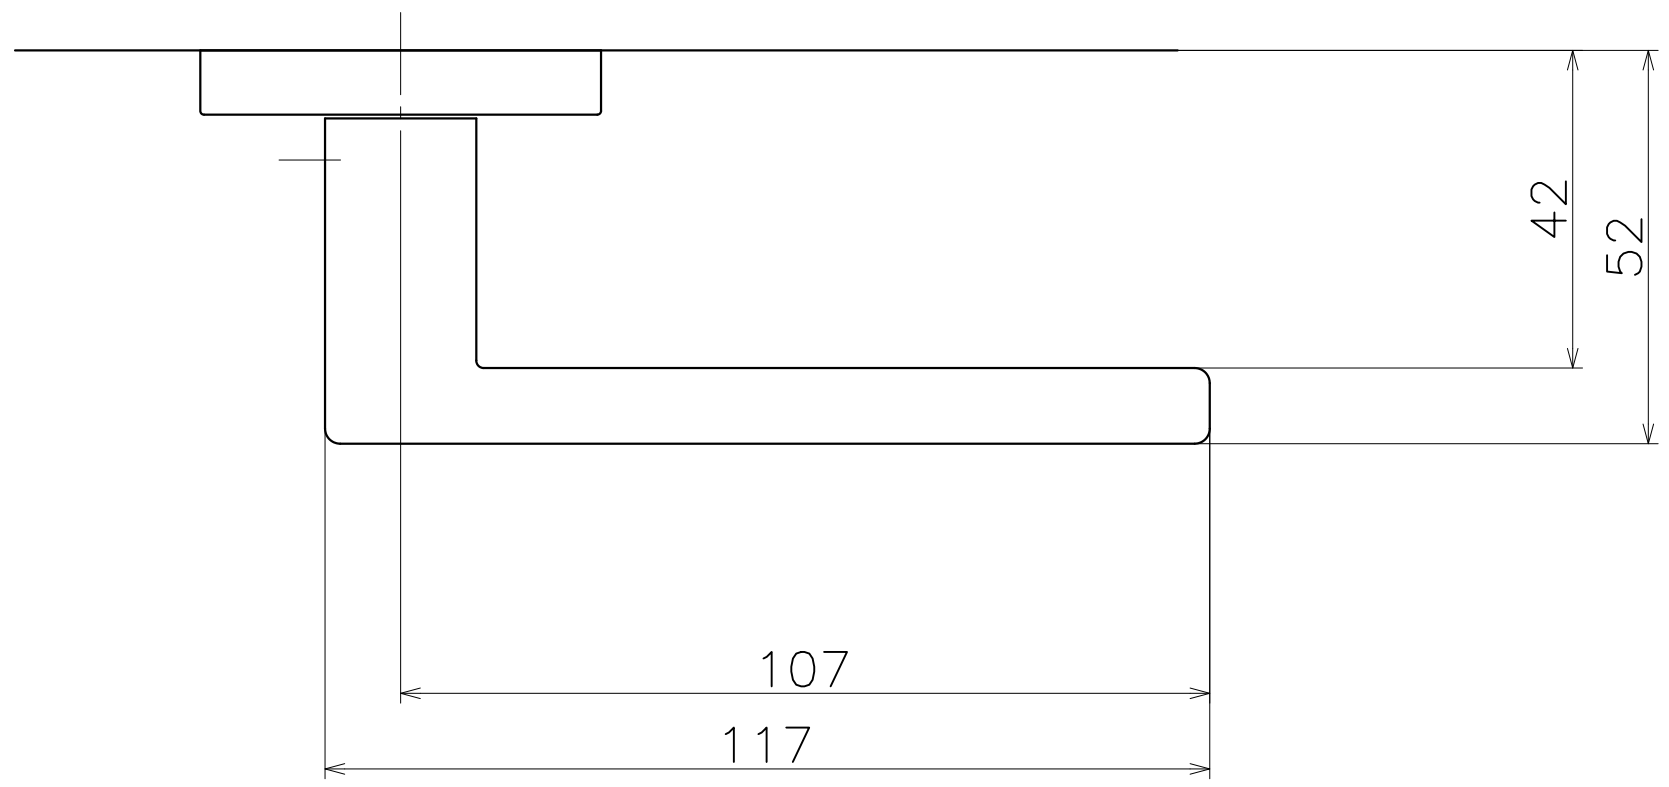

1 | 1 | 2 | 1 | 3 | 1 | 4 | 1 | 5 | 1 | 6

Ver	Date	Engineering change notice	Dwg	App
1	2018/02/13	新規出図	KAWAJUN	KAWAJUN

V7T

A  
B  
C  
D

A  
B  
C  
D

Product name		Name		Code	
レバーハンドルセット		-		V7T	
Lever Handle Set		-		Ver01	
KAWAJUN 河渚株式会社		Dim	Geo	s= 1:1	外形図

A3

1 | 1 | 2 | 1 | 3 | 1 | 4 | 1 | 5 | 1 | 6