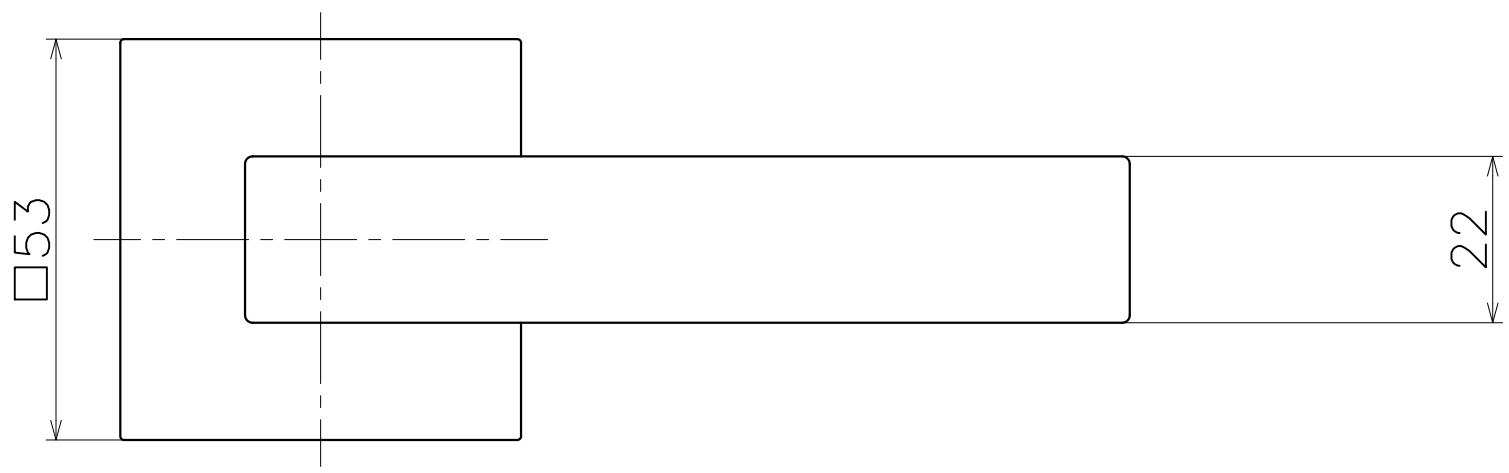

1 | 1 | 2 | 1 | 3 | 1 | 4 | 1 | 5 | 1 | 6

Ver	Date	Engineering change notice	Dwg	App
1	2018/02/13	新規出図	KAWAJUN	KAWAJUN

V7T

A  
B  
C  
D

A  
B  
C  
D

Product name		Name		Code	
レバーハンドルセット		-		V7T	
Lever Handle Set		-		Ver01	
KAWAJUN 河渚株式会社		Dim	Geo	s= 1:1	外形図

A3

1 | 1 | 2 | 1 | 3 | 1 | 4 | 1 | 5 | 1 | 6