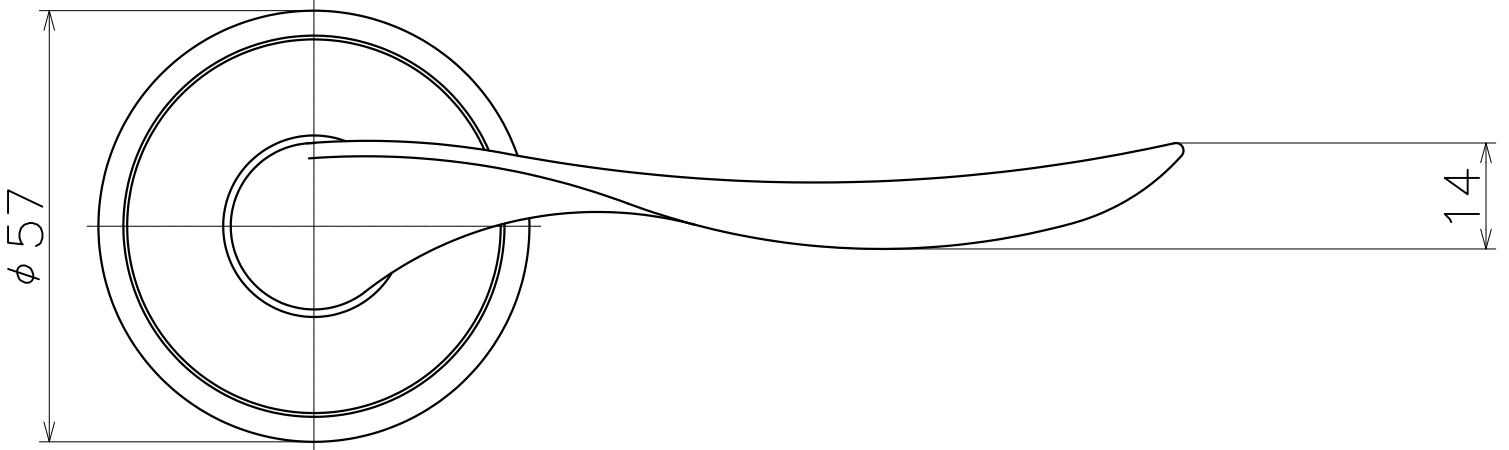

Ver	Date	Engineering change notice	Dwg	App
1	2018/01/31	新規出図	KAWAJUN	KAWAJUN

ZPB

Product name		Name		Code	
レバーハンドルセット		-		ZPB	
Lever Handle Set		-		Ver01	
KAWAJUN 河淳株式会社	Dim	Geo	S= 1:1		外形図