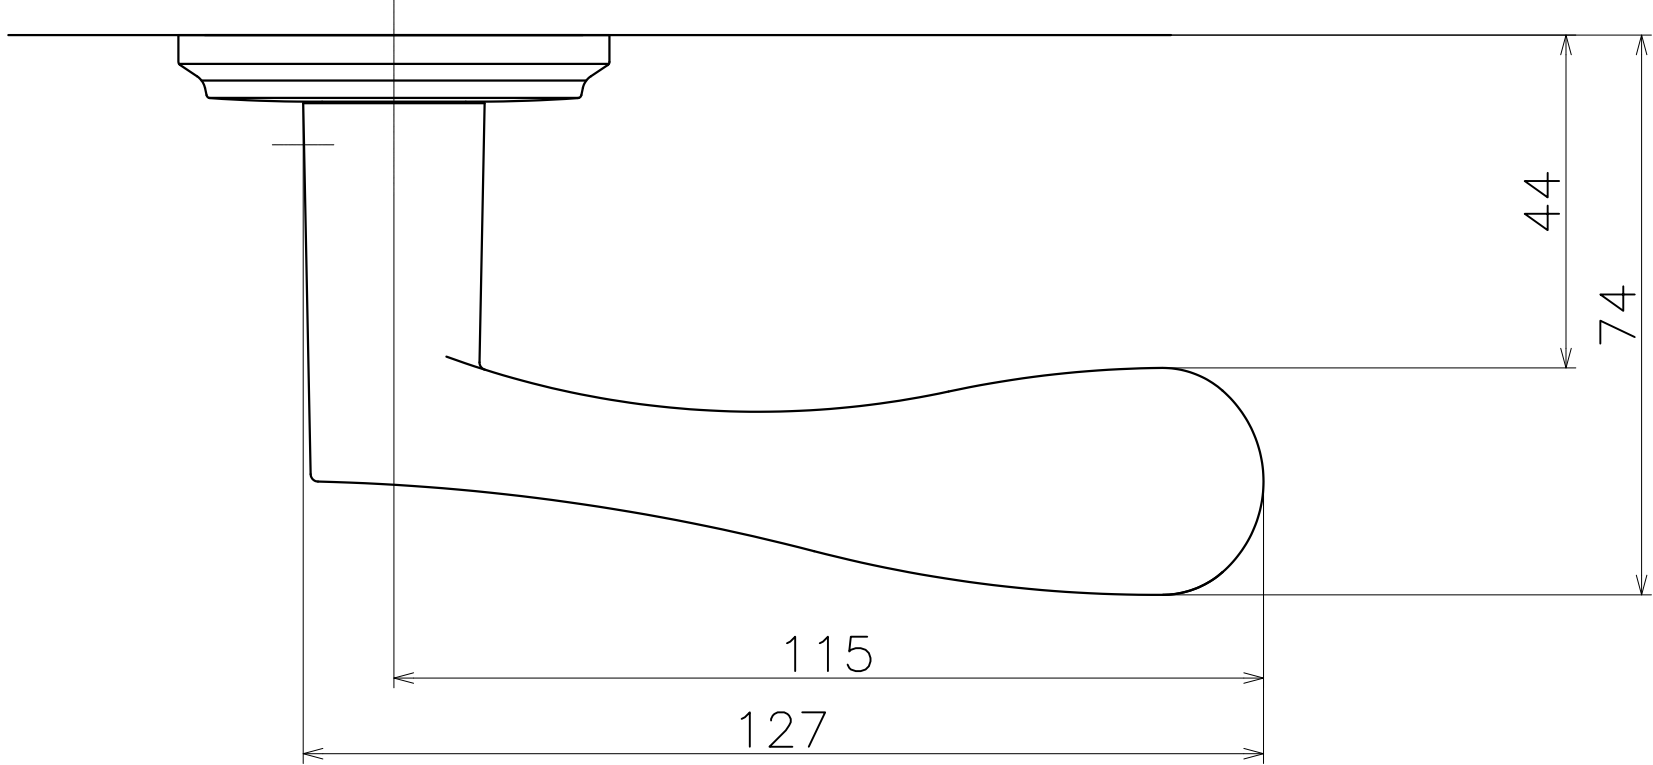

Ver	Date	Engineering change notice	Dwg	App
1	2018/01/31	新規出図	KAWAJUN	KAWAJUN

ZPB

Product name		Name		Code	
レバーハンドルセット		-		ZPB	
Lever Handle Set		-		Ver01	
KAWAJUN 河淳株式会社	Dim	Geo	S= 1:1		外形図