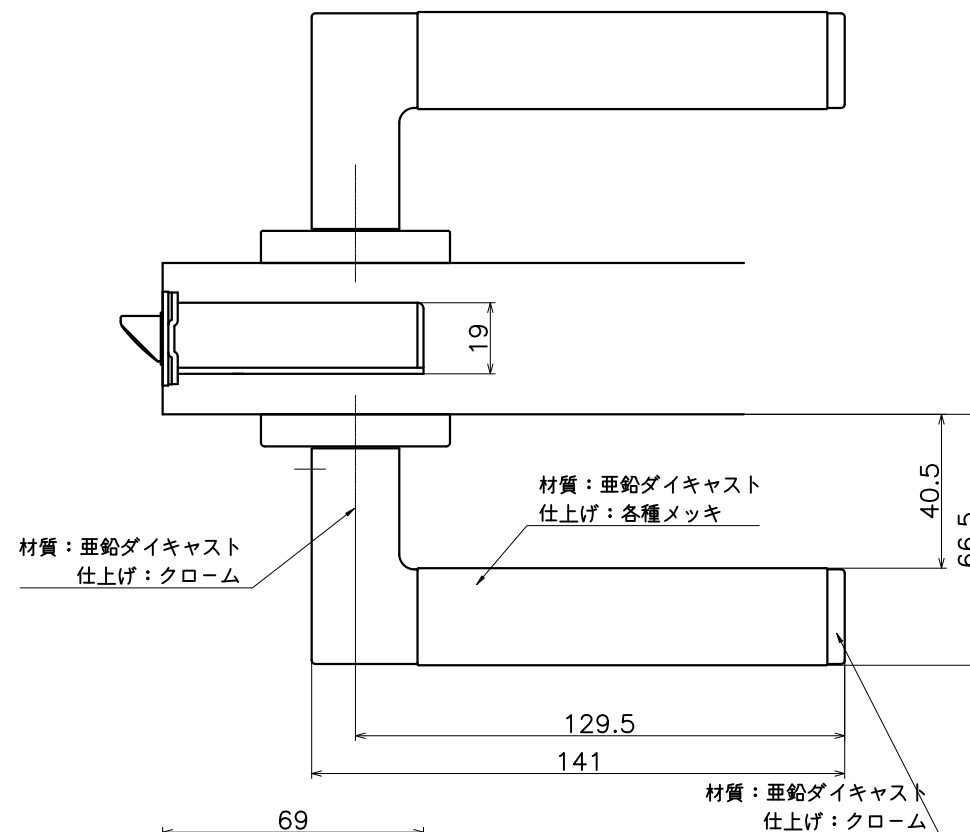

Ver	Date	Engineering change notice	Dwg	App
1	2018/02/02	新規出図	KAWAJUN	KAWAJUN

1-FKC-X-LJ

表面処理	コード
パルクローム	1-FKC-CB-LJ
サテンニッケル	1-FKC-CN-LJ

Product name		Name		Code	
レバーハンドルセット		-		表参照	
Lever Handle Set		-		Ver01	
KAWAJUN 河渾株式会社	Dim	Geo	s= 1:2		外形図