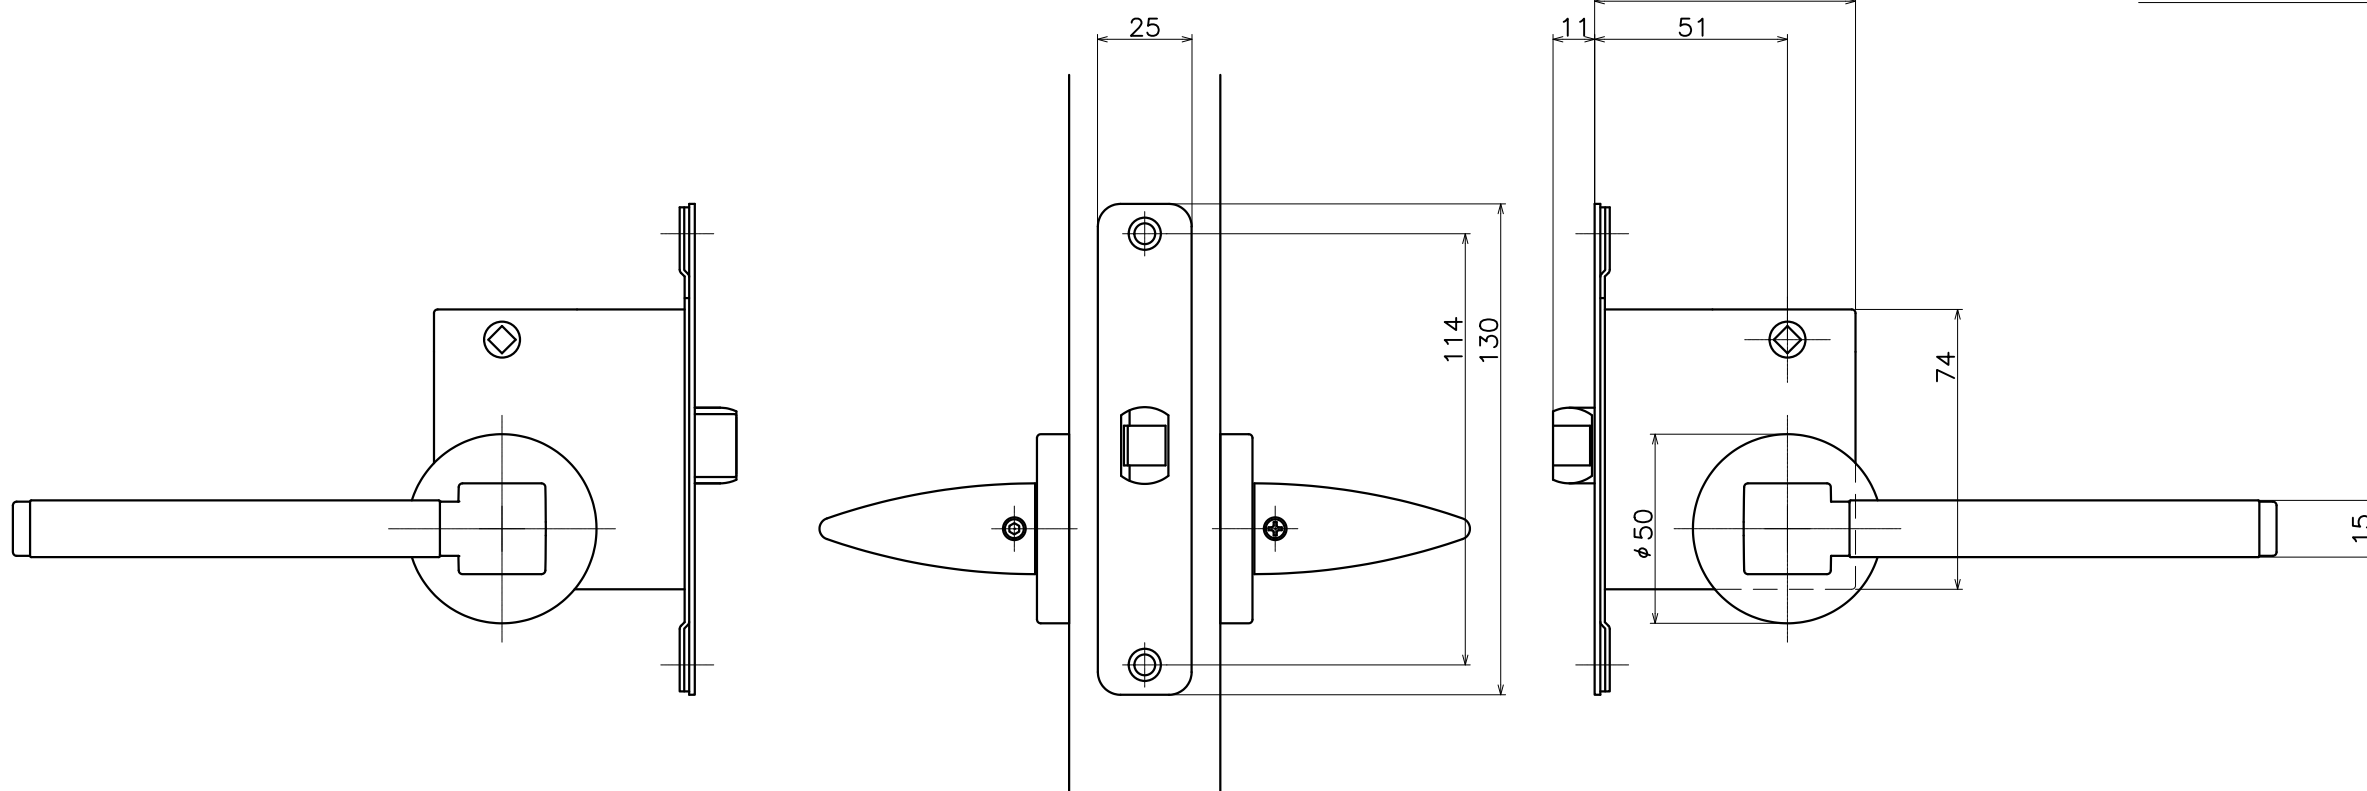

Ver	Date	Engineering change notice	Dwg	App
1	2018/02/02	新規出図	KAWAJUN	KAWAJUN

1-FKC-X-LJ

表面処理	コード
パルクローム	1-FKC-CB-LJ
サテンニッケル	1-FKC-CN-LJ

Product name		Name		Code	
レバーハンドルセット		-		表参照	
Lever Handle Set		-		Ver01	
KAWAJUN 河渾株式会社	Dim	Geo	s= 1:2		外形図