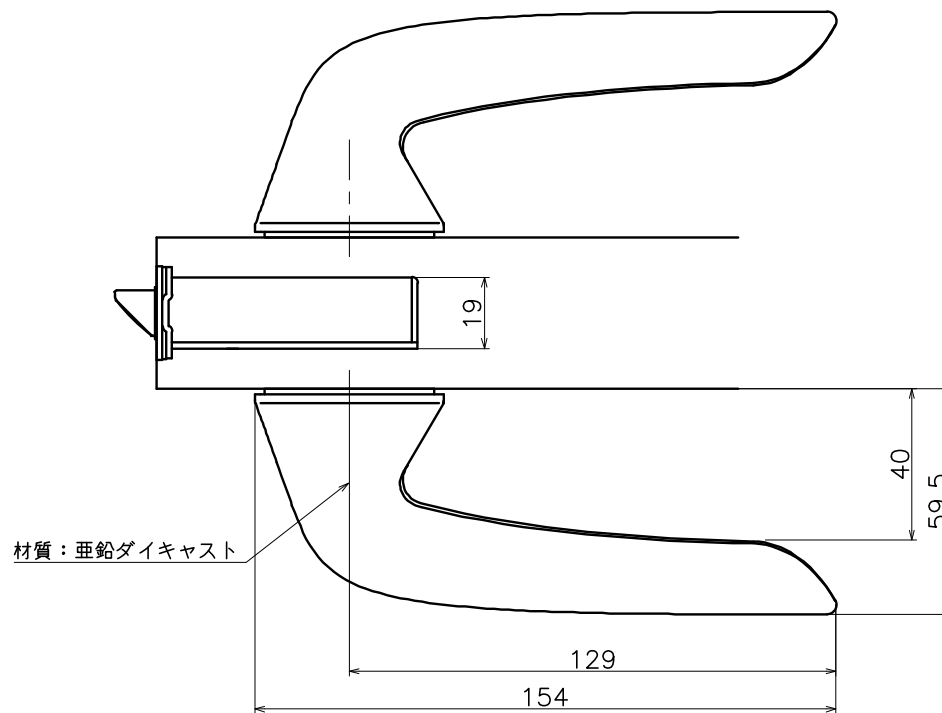

Ver	Date	Engineering change notice	Dwg	App
△2	2024/04/05	仕上げ変更	KAWAJUN	KAWAJUN

1-HMC-※-LJ-2

※には色品番が入ります。

Product name		Name		Code	
レバーハンドルセット		-		1-HMC-※-LJ-2	
Lever Handle Set		-		Ver02	
KAWAJUN 河渟株式会社		Dim	Geo	s= 1:2	外形図