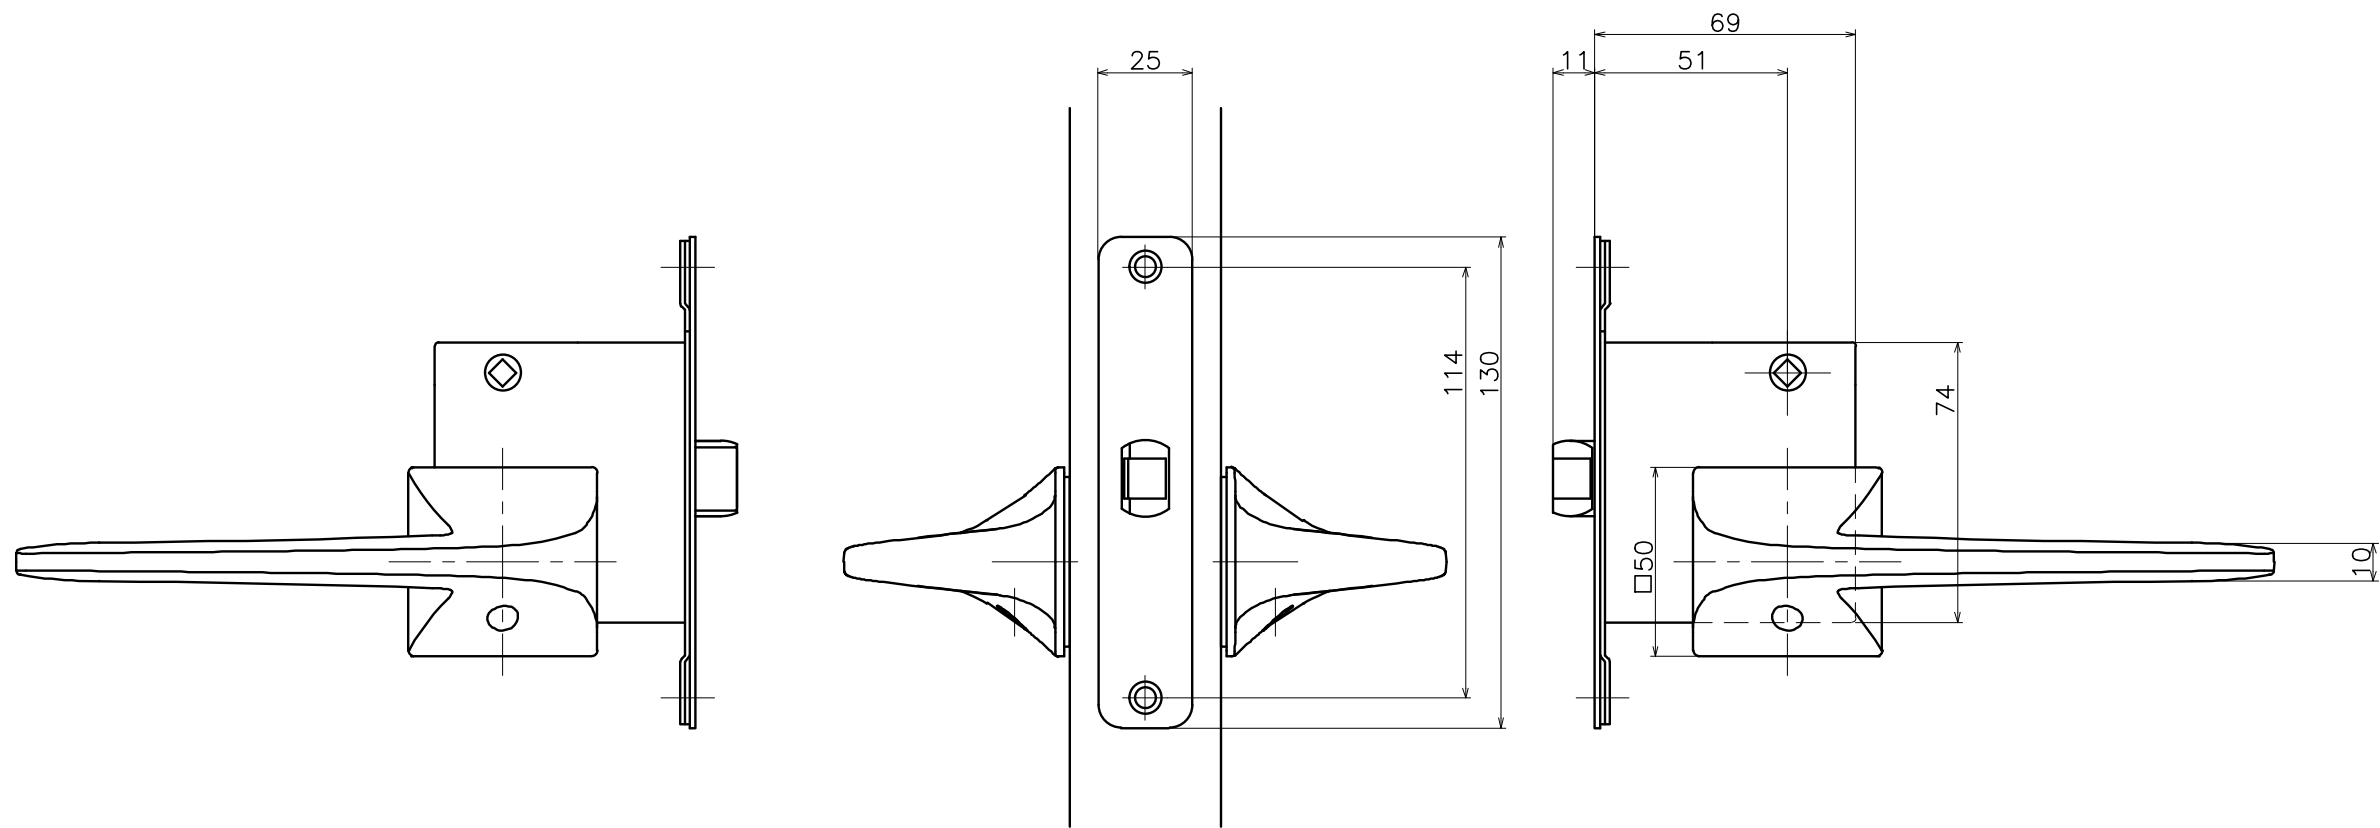

Ver	Date	Engineering change notice	Dwg	App
△2	2024/04/05	仕上げ変更	KAWAJUN	KAWAJUN

1-HMC-※-LJ-2

※には色品番が入ります。

Product name		Name		Code	
レバーハンドルセット		-		1-HMC-※-LJ-2	
Lever Handle Set		-		Ver02	
KAWAJUN 河渟株式会社		Dim	Geo	s= 1:2	外形図